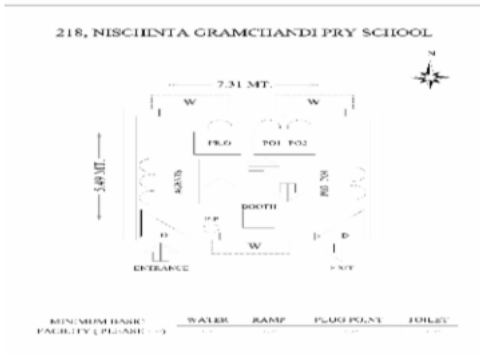

নির্বাচক নিবন্ধন আধিকারিকের স্বাক্ষর

Nazri Naksha

Google Map View

Polling Station Building Front View

Polling Station Front View

Cad View

Key MAP View

1 নাম : পুষ্পাঞ্জলী বারিক স্বামীর নাম: চন্দন বারিক বাড়ির নং : নং0045 বয়স : 29 লিঙ্গ : মহিলা	NNS1788850 ফটো উপলব্ধ	2 নাম : দেবাশীষ করন পিতার নাম: কমলাকান্ত করন বাড়ির নং : n0049 বয়স : 50 লিঙ্গ : পুরুষ	KQH1290832 ফটো উপলব্ধ	3 নাম : শুভাশীষ করন পিতার নাম: কমলা কান্ত করন বাড়ির নং : n0049 বয়স : 43 লিঙ্গ : পুরুষ	KQH2779346 ফটো উপলব্ধ
4 নাম : পুষ্প করণ স্বামীর নাম: কমলাকান্ত করণ বাড়ির নং : n0049 বয়স : 69 লিঙ্গ : মহিলা	WB/31/213/321203 ফটো উপলব্ধ	5 নাম : মমতা করন স্বামীর নাম: দেবাশীষ করন বাড়ির নং : n0049 বয়স : 39 লিঙ্গ : মহিলা	KQH2779353 ফটো উপলব্ধ	6 নাম : মায়ী করন স্বামীর নাম: সুভাশীষ করন বাড়ির নং : n0049 বয়স : 32 লিঙ্গ : মহিলা	ZCO1718766 ফটো উপলব্ধ
7 নাম : প্রভাতী করন(বাংগাল) স্বামীর নাম: সুধীর বাংগাল বাড়ির নং : N0231 বয়স : 32 লিঙ্গ : মহিলা	ZCO1813443 ফটো উপলব্ধ	8 নাম : রাধারাণী কর্ম্মী স্বামীর নাম: অনন্ত কর্ম্মী বাড়ির নং : n0034 বয়স : 62 লিঙ্গ : মহিলা	ZCO2769628 ফটো উপলব্ধ	9 নাম : তপসী সাহু কর্ম্মী স্বামীর নাম: নিক্কাংচন কর্ম্মী বাড়ির নং : এন0034 বয়স : 34 লিঙ্গ : মহিলা	UCB1320340 ফটো উপলব্ধ
10 নাম : নীলকাম্বন কর্ম্মী পিতার নাম: অনন্ত কুমার কর্ম্মী বাড়ির নং : n0034 বয়স : 40 লিঙ্গ : পুরুষ	KQH2642171 ফটো উপলব্ধ	11 নাম : প্রদীপ গিরি পিতার নাম: সুশান্ত গিরি বাড়ির নং : এন0019 বয়স : 24 লিঙ্গ : পুরুষ	ZCO2591964 ফটো উপলব্ধ	12 নাম : সুমিতা চক্রবর্তী পাহাড়ী স্বামীর নাম: অসিত পাহাড়ী বাড়ির নং : এন0019 বয়স : 24 লিঙ্গ : মহিলা	ZCO2596161 ফটো উপলব্ধ
13 নাম : অনুসূয়া গিরি স্বামীর নাম: চন্দন গিরি বাড়ির নং : n0081 বয়স : 48 লিঙ্গ : মহিলা	KQH1291707 ফটো উপলব্ধ	14 নাম : মাদুরী গিরি স্বামীর নাম: হেমন্ত গিরি বাড়ির নং : n0019 বয়স : 48 লিঙ্গ : মহিলা	KQH1770700 ফটো উপলব্ধ	15 নাম : হেমন্ত গিরি পিতার নাম: ভূপেন্দ্র গিরি বাড়ির নং : n0019 বয়স : 54 লিঙ্গ : পুরুষ	WB/31/213/321350 ফটো উপলব্ধ
16 নাম : পূর্ণচন্দ্র গিরি পিতার নাম: সুরেন্দ্র গিরি বাড়ির নং : n0083 বয়স : 46 লিঙ্গ : পুরুষ	KQH2142792 ফটো উপলব্ধ	17 নাম : রবীন্দ্র গিরি পিতার নাম: সুরেন্দ্র গিরি বাড়ির নং : n0079 বয়স : 38 লিঙ্গ : পুরুষ	ZCO1499144 ফটো উপলব্ধ	18 নাম : অসিত পাহাড়ী পিতার নাম: অশ্বিনী পাহাড়ী বাড়ির নং : n0019 বয়স : 35 লিঙ্গ : পুরুষ	ZCO1499110 ফটো উপলব্ধ
19 নাম : মধুমিতা গিরি পিতার নাম: সুশান্ত গিরি বাড়ির নং : এন0019 বয়স : 26 লিঙ্গ : মহিলা	ZCO2308856 ফটো উপলব্ধ	20 নাম : অনুরাধা গিরি পিতার নাম: হেমন্ত গিরি বাড়ির নং : n0019 বয়স : 30 লিঙ্গ : মহিলা	ZCO1952845 ফটো উপলব্ধ	21 নাম : মোনালিসা গিরি পিতার নাম: চন্দন গিরি বাড়ির নং : এন0080 বয়স : 24 লিঙ্গ : মহিলা	ZCO2596617 ফটো উপলব্ধ
22 নাম : চন্দন গিরি পিতার নাম: সুরেন্দ্র গিরি বাড়ির নং : n0080 বয়স : 53 লিঙ্গ : পুরুষ	ZCO2560282 ফটো উপলব্ধ	23 নাম : সোনা গিরি স্বামীর নাম: রবীন্দ্র গিরি বাড়ির নং : n0079 বয়স : 23 লিঙ্গ : মহিলা	ZCO2503613 ফটো উপলব্ধ	24 নাম : অনুশ্রী গিরি পিতার নাম: হেমন্ত গিরি বাড়ির নং : এন0019 বয়স : 22 লিঙ্গ : মহিলা	ZCO2768562 ফটো উপলব্ধ
25 নাম : শিখিলাতা গিরি পিতার নাম: হেমন্ত গিরি বাড়ির নং : n0019 বয়স : 25 লিঙ্গ : মহিলা	ZCO2480507 ফটো উপলব্ধ	26 নাম : কেনারাম গিরি পিতার নাম: কার্তিক গিরি বাড়ির নং : n0022 বয়স : 60 লিঙ্গ : পুরুষ	ZCO2769537 ফটো উপলব্ধ	27 নাম : শিউলী গিরি স্বামীর নাম: পূর্ণচন্দ্র গিরি বাড়ির নং : n0083 বয়স : 36 লিঙ্গ : মহিলা	ZCO1400795 ফটো উপলব্ধ
28 নাম : বাসন্তী গিরি স্বামীর নাম: সুরেন্দ্র গিরি বাড়ির নং : n0079 বয়স : 74 লিঙ্গ : মহিলা	ZCO2769222 ফটো উপলব্ধ	29 নাম : কল্পনা গিরি স্বামীর নাম: শম্ভুচরণ গিরি বাড়ির নং : n0084 বয়স : 46 লিঙ্গ : মহিলা	KQH1291285 ফটো উপলব্ধ	30 নাম : কাজল গিরি স্বামীর নাম: অনন্ত গিরি বাড়ির নং : n0019 বয়স : 67 লিঙ্গ : মহিলা	ZCO2772283 ফটো উপলব্ধ