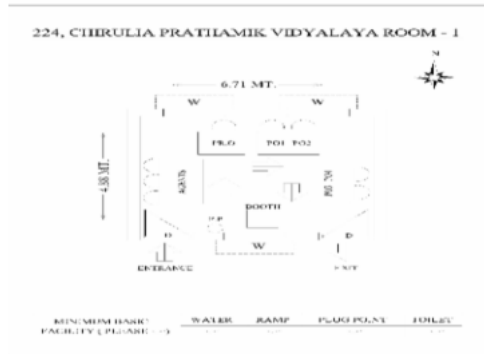

নির্বাচক নিবন্ধন আধিকারিকের স্বাক্ষর

Nazri Naksha

Google Map View

Polling Station Building Front View

Polling Station Front View

Cad View

Key MAP View

| | | | | | |
|-----------------------------------------------------------------------------------------------------------|--------------------------|---------------------------------------------------------------------------------------------------------|--------------------------------|------------------------------------------------------------------------------------------------------------|--------------------------------|
| 1 নাম : মামনী কর স্বামীর নাম: উত্তম কর বাড়ির নং : 8 বয়স : 35 লিঙ্গ : মহিলা | ZCO2847713 ফটো উপলব্ধ | 2 নাম : রামকৃষ্ণ গিরি পিতার নাম: পঞ্চানন গিরি বাড়ির নং : n0018 বয়স : 39 লিঙ্গ : পুরুষ | KQH2780591 ফটো উপলব্ধ | 3 নাম : অর্পন গিরি পিতার নাম: ষড়ানন গিরি বাড়ির নং : n0131 বয়স : 35 লিঙ্গ : পুরুষ | ZCO1622133 ফটো উপলব্ধ |
| 4 নাম : গোপাল গিরি পিতার নাম: ষড়ানন গিরি বাড়ির নং : n0131 বয়স : 43 লিঙ্গ : পুরুষ | KQH2643062 ফটো উপলব্ধ | 5 নাম : অঞ্জলী গিরি স্বামীর নাম: ষড়ানন গিরি বাড়ির নং : n0131 বয়স : 63 লিঙ্গ : মহিলা | WB/31/213/333191 ফটো উপলব্ধ | 6 নাম : আরতী গিরি স্বামীর নাম: পঞ্চানন গিরি বাড়ির নং : n0018 বয়স : 63 লিঙ্গ : মহিলা | WB/31/213/333171 ফটো উপলব্ধ |
| 7 নাম : মঞ্জুরী গিরি স্বামীর নাম: রামকৃষ্ণ গিরি বাড়ির নং : n0018 বয়স : 36 লিঙ্গ : মহিলা | ZCO1953934 ফটো উপলব্ধ | 8 নাম : প্রদীপ চন্দ পিতার নাম: তাপস চন্দ বাড়ির নং : এন0037 বয়স : 26 লিঙ্গ : পুরুষ | ZCO2310126 ফটো উপলব্ধ | 9 নাম : কম্পনা চন্দ পিতার নাম: বিরেন চন্দ বাড়ির নং : n0040 বয়স : 42 লিঙ্গ : মহিলা | KQH2780617 ফটো উপলব্ধ |
| 10 নাম : শ্বেতাশিষ চন্দ পিতার নাম: সুনীল চন্দ বাড়ির নং : n0040 বয়স : 37 লিঙ্গ : পুরুষ | ZCO1286889 ফটো উপলব্ধ | 11 নাম : মিতালী চন্দ স্বামীর নাম: দেবশীষ চন্দ বাড়ির নং : n0040 বয়স : 42 লিঙ্গ : মহিলা | KQH2780609 ফটো উপলব্ধ | 12 নাম : দেবশীষ চন্দ পিতার নাম: সুনীল চন্দ বাড়ির নং : n0040 বয়স : 42 লিঙ্গ : পুরুষ | ZCO1721315 ফটো উপলব্ধ |
| 13 নাম : কাজল চন্দ স্বামীর নাম: সুনীল চন্দ বাড়ির নং : n0040 বয়স : 62 লিঙ্গ : মহিলা | ZCO2930725 ফটো উপলব্ধ | 14 নাম : পুষ্পরানী চন্দ স্বামীর নাম: বীরেন চন্দ বাড়ির নং : n0040 বয়স : 68 লিঙ্গ : মহিলা | WB/31/213/333297 ফটো উপলব্ধ | 15 নাম : বীরেন চন্দ পিতার নাম: কেদার চন্দ বাড়ির নং : n0040 বয়স : 84 লিঙ্গ : পুরুষ | ZCO1269778 ফটো উপলব্ধ |
| 16 নাম : সন্দীপ চন্দ পিতার নাম: সুবল চন্দ বাড়ির নং : n0039 বয়স : 37 লিঙ্গ : পুরুষ | KQH2847549 ফটো উপলব্ধ | 17 নাম : আল্পনা পাল পিতার নাম: সুবল চন্দ বাড়ির নং : n0039 বয়স : 45 লিঙ্গ : মহিলা | KQH2847762 ফটো উপলব্ধ | 18 নাম : মামনি চন্দ স্বামীর নাম: শুভাশীষ চন্দ বাড়ির নং : n0038 বয়স : 36 লিঙ্গ : মহিলা | ZCO1403252 ফটো উপলব্ধ |
| 19 নাম : শুভাশীষ চন্দ পিতার নাম: কালীশঙ্কর চন্দ বাড়ির নং : n0038 বয়স : 37 লিঙ্গ : পুরুষ | ZCO1403229 ফটো উপলব্ধ | 20 নাম : গীতা কালিশংকর স্বামীর নাম: কালিশংকর চন্দ বাড়ির নং : n0038 বয়স : 60 লিঙ্গ : মহিলা | ZCO2871952 ফটো উপলব্ধ | 21 নাম : করুণাশীষ চন্দ পিতার নাম: কালিশংকর চন্দ বাড়ির নং : n0038 বয়স : 31 লিঙ্গ : পুরুষ | ZCO1851989 ফটো উপলব্ধ |
| 22 নাম : কালিশংকর চন্দ পিতার নাম: ক্ষীরোদ চন্দ বাড়ির নং : n0038 বয়স : 63 লিঙ্গ : পুরুষ | KQH2228906 ফটো উপলব্ধ | 23 নাম : চম্পা গিরি স্বামীর নাম: গোপাল গিরি বাড়ির নং : n0037 বয়স : 30 লিঙ্গ : মহিলা | ZCO1954015 ফটো উপলব্ধ | 24 নাম : অরিদম চন্দ পিতার নাম: আশীষ চন্দ বাড়ির নং : n0037 বয়স : 34 লিঙ্গ : পুরুষ | ZCO1598093 ফটো উপলব্ধ |
| 25 নাম : সন্ধ্যা চন্দ (মন্ডল) স্বামীর নাম: তপন চন্দ বাড়ির নং : n0037 বয়স : 38 লিঙ্গ : মহিলা | ZCO1852276 ফটো উপলব্ধ | 26 নাম : র্ননা চন্দ স্বামীর নাম: তাপসকুমার চন্দ বাড়ির নং : n0037 বয়স : 47 লিঙ্গ : মহিলা | KQH1758838 ফটো উপলব্ধ | 27 নাম : রূপালী চন্দ (মন্ডল) স্বামীর নাম: স্বপন চন্দ বাড়ির নং : n0037 বয়স : 45 লিঙ্গ : মহিলা | KQH2847564 ফটো উপলব্ধ |
| 28 নাম : স্বপন চন্দ পিতার নাম: নরেন্দ্র চন্দ বাড়ির নং : n0037 বয়স : 49 লিঙ্গ : পুরুষ | KQH2847556 ফটো উপলব্ধ | 29 নাম : কবিতা চন্দ স্বামীর নাম: মানস চন্দ বাড়ির নং : n0037 বয়স : 41 লিঙ্গ : মহিলা | ZCO1721422 ফটো উপলব্ধ | 30 নাম : মানস চন্দ পিতার নাম: নরেন্দ্র চন্দ বাড়ির নং : n0037 বয়স : 53 লিঙ্গ : পুরুষ | ZCO0885772 ফটো উপলব্ধ |