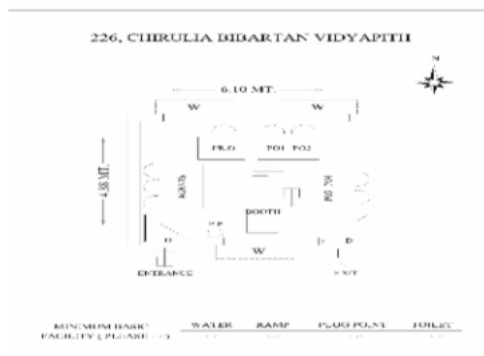

নির্বাচক নিবন্ধন আধিকারিকের স্বাক্ষর

Nazri Naksha

Google Map View

Polling Station Building Front View

Polling Station Front View

Cad View

Key MAP View

1 নাম : রীতা (নায়ক) জানা স্বামীর নাম: কানন জানা বাড়ির নং : n0209 বয়স : 27 লিঙ্গ : মহিলা	ZCO2232650 ফটো উপলব্ধ	2 নাম : শিবানী (বেরা)মৈশাল স্বামীর নাম: সূর্যেন্দ্র মৈশাল বাড়ির নং : n0222 বয়স : 27 লিঙ্গ : মহিলা	ZCO2249324 ফটো উপলব্ধ	3 নাম : নবারুণ জানা পিতার নাম: হিরন্ময় জানা বাড়ির নং : এন0039 বয়স : 38 লিঙ্গ : পুরুষ	ZCO1286921 ফটো উপলব্ধ
4 নাম : হিরন্ময় জানা পিতার নাম: হেমন্ত জানা বাড়ির নং : n0039 বয়স : 58 লিঙ্গ : পুরুষ	KQH2229235 ফটো উপলব্ধ	5 নাম : ছবিরানী জানা স্বামীর নাম: হিরন্ময় জানা বাড়ির নং : n0039 বয়স : 55 লিঙ্গ : মহিলা	WB/31/213/336139 ফটো উপলব্ধ	6 নাম : নিরুপম জানা পিতার নাম: হিরন্ময় জানা বাড়ির নং : n0039 বয়স : 34 লিঙ্গ : পুরুষ	ZCO1852763 ফটো উপলব্ধ
7 নাম : মল্লিকা ভূইন জানা স্বামীর নাম: নিরুপম জানা বাড়ির নং : এন0039 বয়স : 21 লিঙ্গ : মহিলা	ZCO2941870 ফটো উপলব্ধ	8 নাম : রঞ্জন কর পিতার নাম: রাম রতন কর বাড়ির নং : এন0046 বয়স : 25 লিঙ্গ : পুরুষ	ZCO2603736 ফটো উপলব্ধ	9 নাম : শোভন কর পিতার নাম: গুরুপ্রসাদ কর বাড়ির নং : এন0079 বয়স : 26 লিঙ্গ : পুরুষ	ZCO2310373 ফটো উপলব্ধ
10 নাম : নয়না কর স্বামীর নাম: রাজারাম কর বাড়ির নং : এন0196 বয়স : 28 লিঙ্গ : মহিলা	ZCO2310530 ফটো উপলব্ধ	11 নাম : অলকা রানী কর স্বামীর নাম: সুজন বিহারী কর বাড়ির নং : n0041 বয়স : 61 লিঙ্গ : মহিলা	KQH1756832 ফটো উপলব্ধ	12 নাম : অনিমেষ কর পিতার নাম: সুজন বিহারী কর বাড়ির নং : n0041 বয়স : 39 লিঙ্গ : পুরুষ	KQH2643401 ফটো উপলব্ধ
13 নাম : নিশিকান্ত কর পিতার নাম: রমণী কর বাড়ির নং : n0042 বয়স : 77 লিঙ্গ : পুরুষ	KQH0659102 ফটো উপলব্ধ	14 নাম : লক্ষ্মীপ্রিয়া কর স্বামীর নাম: নিশিকান্ত কর বাড়ির নং : n0042 বয়স : 71 লিঙ্গ : মহিলা	WB/31/213/336560 ফটো উপলব্ধ	15 নাম : ইন্দ্রাণী কর স্বামীর নাম: রঞ্জিত কর বাড়ির নং : n0042 বয়স : 39 লিঙ্গ : মহিলা	KQH2805547 ফটো উপলব্ধ
16 নাম : কবিতা কর স্বামীর নাম: রতন কর বাড়ির নং : n0042 বয়স : 44 লিঙ্গ : মহিলা	KQH2295053 ফটো উপলব্ধ	17 নাম : রঞ্জিত কর পিতার নাম: নিশিকান্ত কর বাড়ির নং : n0042 বয়স : 42 লিঙ্গ : পুরুষ	KQH2780971 ফটো উপলব্ধ	18 নাম : শশীভূষণ কর পিতার নাম: রমণী কর বাড়ির নং : n0043 বয়স : 73 লিঙ্গ : পুরুষ	WB/31/213/336033 ফটো উপলব্ধ
19 নাম : শান্তিলতা কর স্বামীর নাম: শশী কর বাড়ির নং : n0043 বয়স : 66 লিঙ্গ : মহিলা	WB/31/213/336418 ফটো উপলব্ধ	20 নাম : স্নেহলতা কর স্বামীর নাম: প্রদীপ কর বাড়ির নং : n0043 বয়স : 42 লিঙ্গ : মহিলা	KQH2643393 ফটো উপলব্ধ	21 নাম : প্রদীপ কুমার কর পিতার নাম: শশীভূষণ কর বাড়ির নং : n0043 বয়স : 37 লিঙ্গ : পুরুষ	KQH2295046 ফটো উপলব্ধ
22 নাম : মানিক কর পিতার নাম: প্রদীপ কর বাড়ির নং : এন0043 বয়স : 21 লিঙ্গ : পুরুষ	ZCO2888329 ফটো উপলব্ধ	23 নাম : রবীন্দ্রনাথ কর পিতার নাম: রজনী কর বাড়ির নং : n0046 বয়স : 78 লিঙ্গ : পুরুষ	WB/31/213/336152 ফটো উপলব্ধ	24 নাম : রামশঙ্কর কর পিতার নাম: রবীন্দ্রনাথ কর বাড়ির নং : n0046 বয়স : 48 লিঙ্গ : পুরুষ	KQH1765890 ফটো উপলব্ধ
25 নাম : শান্তিরাণী কর স্বামীর নাম: রবীন্দ্র কর বাড়ির নং : n0046 বয়স : 66 লিঙ্গ : মহিলা	WB/31/213/336420 ফটো উপলব্ধ	26 নাম : রামরতন কর পিতার নাম: রবীন্দ্র কর বাড়ির নং : n0046 বয়স : 52 লিঙ্গ : পুরুষ	WB/31/213/336327 ফটো উপলব্ধ	27 নাম : মিনতী কর স্বামীর নাম: রামরতন কর বাড়ির নং : n0046 বয়স : 45 লিঙ্গ : মহিলা	KQH1765908 ফটো উপলব্ধ
28 নাম : মুনমুন কর স্বামীর নাম: রামশঙ্কর কর বাড়ির নং : N/0047 বয়স : 37 লিঙ্গ : মহিলা	KQH2848182 ফটো উপলব্ধ	29 নাম : অভিজিত কর পিতার নাম: রামশঙ্কর কর বাড়ির নং : এন0047 বয়স : 22 লিঙ্গ : পুরুষ	ZCO2884674 ফটো উপলব্ধ	30 নাম : সুমিত্রা হাইত কর স্বামীর নাম: অনিমেষ কর বাড়ির নং : এন0041 বয়স : 26 লিঙ্গ : মহিলা	NNS2054153 ফটো উপলব্ধ