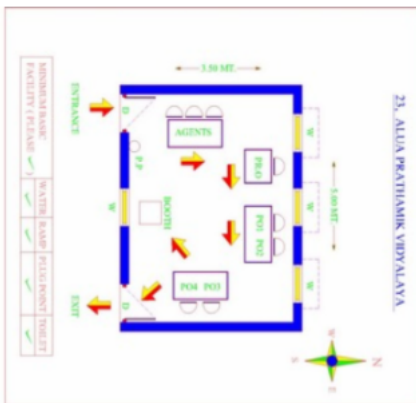

নির্বাচক নিবন্ধন আধিকারিকের স্বাক্ষর

Nazri Naksha

Google Map View

Polling Station Building Front View

Polling Station Front View

Cad View

Key MAP View

1	WB/31/213/045373	ZCO2762698	KQH2869170
নাম : মালতী লতা সেন (মাইতি) স্বামীর নাম: অমর কুমার মাইতি বাড়ির নং : n0001 বয়স : 73 লিঙ্গ : মহিলা	ফটো উপলব্ধ	নাম : ঈষিতা জানা স্বামীর নাম: তাপস কুমার জানা বাড়ির নং : এন0001 বয়স : 29 লিঙ্গ : মহিলা	ফটো উপলব্ধ
2	ZCO1401702	ZCO1401686	ZCO1673276
নাম : রবিশঙ্কর রানা পিতার নাম: ধীরেন্দ্র নাথ রানা বাড়ির নং : এন0001 বয়স : 43 লিঙ্গ : পুরুষ	ফটো উপলব্ধ	নাম : রীতা রানী রানা স্বামীর নাম: রবি শঙ্কর রানা বাড়ির নং : এন0001 বয়স : 39 লিঙ্গ : মহিলা	ফটো উপলব্ধ
3	ZCO2264976	KQH1304005	ZCO1645647
নাম : প্রতিমা জানা স্বামীর নাম: শ্রীকৃষ্ণ জানা বাড়ির নং : এন0001 বয়স : 30 লিঙ্গ : মহিলা	ফটো উপলব্ধ	নাম : মহুয়া মাইতি স্বামীর নাম: অতনু মাল্লা বাড়ির নং : n0001 বয়স : 47 লিঙ্গ : মহিলা	ফটো উপলব্ধ
4	MXC1358654	ZCO0193888	WCI1347988
নাম : মুনালকান্তি ওঝা পিতার নাম: ননীগোপাল ওঝা বাড়ির নং : এন00 বয়স : 44 লিঙ্গ : পুরুষ	ফটো উপলব্ধ	নাম : সোমা ওঝা স্বামীর নাম: মুনালকান্তি ওঝা বাড়ির নং : এন00 বয়স : 39 লিঙ্গ : মহিলা	ফটো উপলব্ধ
5	HNQ1709344	ZCO2596369	ZCO2264984
নাম : মিলন কর পিতার নাম: শতাদলানন্দ কর বাড়ির নং : পাট নং 23 বয়স : 41 লিঙ্গ : পুরুষ	ফটো উপলব্ধ	নাম : মদনমোহন করণ পিতার নাম: নন্দরাম করণ বাড়ির নং : এন00 বয়স : 65 লিঙ্গ : পুরুষ	ফটো উপলব্ধ
6	ZCO2265072	ZCO2265080	ZCO2265122
নাম : বর্না সাউ পিতার নাম: কমল সাউ বাড়ির নং : এন0024 বয়স : 27 লিঙ্গ : মহিলা	ফটো উপলব্ধ	নাম : রঞ্জন করণ পিতার নাম: স্বপন করণ বাড়ির নং : এন0024 বয়স : 27 লিঙ্গ : পুরুষ	ফটো উপলব্ধ
7	ZCO2265130	ZCO2265031	ZCO2265163
নাম : রিন্টু গিরি পিতার নাম: গদাধর গিরি বাড়ির নং : এন0024 বয়স : 27 লিঙ্গ : পুরুষ	ফটো উপলব্ধ	নাম : দেবশ্রী দাস স্বামীর নাম: কালাচাঁদ দাস বাড়ির নং : এন0024 বয়স : 35 লিঙ্গ : মহিলা	ফটো উপলব্ধ
8	ZCO2662674	ZCO2720878	ZCO2634103
নাম : অমল করণ পিতার নাম: রজনী করণ বাড়ির নং : n0011 বয়স : 64 লিঙ্গ : পুরুষ	ফটো উপলব্ধ	নাম : অভিজিৎ জানা পিতার নাম: লক্ষ্মীকান্ত জানা বাড়ির নং : এন0024 বয়স : 26 লিঙ্গ : পুরুষ	ফটো উপলব্ধ
9	ZCO2627024	ZCO2751972	ZCO2751980
নাম : পুতুল করণ স্বামীর নাম: উৎপল করণ বাড়ির নং : এন00 বয়স : 29 লিঙ্গ : মহিলা	ফটো উপলব্ধ	নাম : সঞ্জয় করণ পিতার নাম: মুক্তেশ্বর করণ বাড়ির নং : এন00 বয়স : 24 লিঙ্গ : পুরুষ	ফটো উপলব্ধ
10	ZCO2627024	ZCO2751972	ZCO2751980
নাম : পুতুল করণ স্বামীর নাম: উৎপল করণ বাড়ির নং : এন00 বয়স : 29 লিঙ্গ : মহিলা	ফটো উপলব্ধ	নাম : মনি ঘোড়াই স্বামীর নাম: ঈশ্বর ঘোড়াই বাড়ির নং : এন0011 বয়স : 49 লিঙ্গ : মহিলা	ফটো উপলব্ধ
11	ZCO2483873	ZCO2635134	ZCO2756450
নাম : জয়শ্রী ভূঞা করণ স্বামীর নাম: নন্দন করণ বাড়ির নং : N0163 বয়স : 29 লিঙ্গ : মহিলা	ফটো উপলব্ধ	নাম : সুমন করণ পিতার নাম: মানিকলাল করণ বাড়ির নং : এন00 বয়স : 24 লিঙ্গ : পুরুষ	ফটো উপলব্ধ
12	ZCO2483873	ZCO2635134	ZCO2756450
নাম : জয়শ্রী ভূঞা করণ স্বামীর নাম: নন্দন করণ বাড়ির নং : N0163 বয়স : 29 লিঙ্গ : মহিলা	ফটো উপলব্ধ	নাম : পুষ্পরাণী করণ স্বামীর নাম: শশাঙ্ক করণ বাড়ির নং : n0004 বয়স : 65 লিঙ্গ : মহিলা	ফটো উপলব্ধ