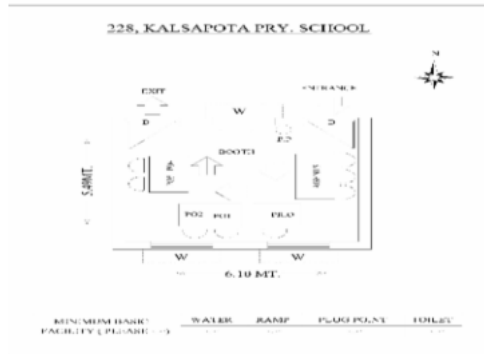

নির্বাচক নিবন্ধন আধিকারিকের স্বাক্ষর

Nazri Naksha

Google Map View

Polling Station Building Front View

Polling Station Front View

Cad View

Key MAP View

1 নাম : সুরেজ সাহা পিতার নাম: মুসলাউদ্দিন সাহা বাড়ির নং : n0020 বয়স : 37 লিঙ্গ : পুরুষ	ZCO1599075 ফটো উপলব্ধ	2 নাম : সাকিলা খাতুন পিতার নাম: আবদুল জলিল সাহা বাড়ির নং : n0167 বয়স : 41 লিঙ্গ : মহিলা	ZCO0898528 ফটো উপলব্ধ	3 নাম : রসিদান বিবি স্বামীর নাম: আবুবক্কর সাহা বাড়ির নং : n0167 বয়স : 43 লিঙ্গ : মহিলা	ZCO1404375 ফটো উপলব্ধ
4 নাম : আবুবক্কর সাহা পিতার নাম: জলিল সাহা বাড়ির নং : n0167 বয়স : 45 লিঙ্গ : পুরুষ	KQH2644102 ফটো উপলব্ধ	5 নাম : আফেরুদ্দীন সাহা পিতার নাম: আব্দুল মহিম সাহা বাড়ির নং : এন0110 বয়স : 26 লিঙ্গ : পুরুষ	ZCO2310837 ফটো উপলব্ধ	6 নাম : খৈরুন বিবি স্বামীর নাম: আফেরুদ্দীন সাহা বাড়ির নং : এন0110 বয়স : 26 লিঙ্গ : মহিলা	ZCO2310845 ফটো উপলব্ধ
7 নাম : আলেনুর বিবি স্বামীর নাম: হাবিবুর রহমান সাহা বাড়ির নং : n0110 বয়স : 28 লিঙ্গ : মহিলা	ZCO2519098 ফটো উপলব্ধ	8 নাম : জাবেতুন বিবি স্বামীর নাম: মুসলাউদ্দিন সাহা বাড়ির নং : n0020 বয়স : 50 লিঙ্গ : মহিলা	KQH2643773 ফটো উপলব্ধ	9 নাম : রহিমা বিবি স্বামীর নাম: আক্তার সাহা বাড়ির নং : এন0111 বয়স : 34 লিঙ্গ : মহিলা	ZCO2719797 ফটো উপলব্ধ
10 নাম : সুলতানাবিবি স্বামীর নাম: সামসুল বাড়ির নং : n0111 বয়স : 53 লিঙ্গ : মহিলা	WB/31/213/342118 ফটো উপলব্ধ	11 নাম : আক্তার সাহা পিতার নাম: সামসুল সাহা বাড়ির নং : n0111 বয়স : 40 লিঙ্গ : পুরুষ	ZCO1598929 ফটো উপলব্ধ	12 নাম : লতিফ আবদুল সাহা পিতার নাম: মুকসেদ সাহা বাড়ির নং : n0110 বয়স : 77 লিঙ্গ : পুরুষ	KQH0666297 ফটো উপলব্ধ
13 নাম : মহিন আবদুল সাহা পিতার নাম: লতিফ সাহা বাড়ির নং : n0110 বয়স : 55 লিঙ্গ : পুরুষ	WB/31/213/342458 ফটো উপলব্ধ	14 নাম : সালমা বিবি স্বামীর নাম: মহিন বাড়ির নং : n0110 বয়স : 52 লিঙ্গ : মহিলা	WB/31/213/342204 ফটো উপলব্ধ	15 নাম : রমজান সাহা পিতার নাম: আব্দুল লতিফ সাহা বাড়ির নং : n0110 বয়স : 48 লিঙ্গ : পুরুষ	KQH2706778 ফটো উপলব্ধ
16 নাম : মুজিবুর রহমান সাহা পিতার নাম: আব্দুল লতিফ সাহা বাড়ির নং : n0110 বয়স : 41 লিঙ্গ : পুরুষ	KQH2849040 ফটো উপলব্ধ	17 নাম : আজমা বিবি স্বামীর নাম: মুজিব সাহা বাড়ির নং : n0110 বয়স : 38 লিঙ্গ : মহিলা	KQH2849057 ফটো উপলব্ধ	18 নাম : আবদুল অহিত সাহা পিতার নাম: আবদুল লতিফ সাহা বাড়ির নং : n0110 বয়স : 37 লিঙ্গ : পুরুষ	ZCO1954825 ফটো উপলব্ধ
19 নাম : সুরমান বিবি স্বামীর নাম: আবদুল অহিত সাহা বাড়ির নং : n0110 বয়স : 32 লিঙ্গ : মহিলা	ZCO1954809 ফটো উপলব্ধ	20 নাম : হাবিবুর রহমান সাহা পিতার নাম: আবদুল লতিফ সাহা বাড়ির নং : n0110 বয়স : 30 লিঙ্গ : পুরুষ	ZCO1954817 ফটো উপলব্ধ	21 নাম : রবিউল সাহা পিতার নাম: মুজিবুর রহমান সাহা বাড়ির নং : এন0110 বয়স : 21 লিঙ্গ : পুরুষ	ZCO2888519 ফটো উপলব্ধ
22 নাম : গুলি বিবি স্বামীর নাম: ইয়াকত সাহা বাড়ির নং : n0111 বয়স : 76 লিঙ্গ : মহিলা	WB/31/213/342117 ফটো উপলব্ধ	23 নাম : শামসুল সাহা পিতার নাম: ইয়াকত সাহা বাড়ির নং : n0111 বয়স : 61 লিঙ্গ : পুরুষ	ZCO2867885 ফটো উপলব্ধ	24 নাম : বনু সাহা পিতার নাম: ইয়াকত সাহা বাড়ির নং : n0111 বয়স : 46 লিঙ্গ : পুরুষ	KQH1766153 ফটো উপলব্ধ
25 নাম : মরিয়ম বিবি স্বামীর নাম: বনু সাহা বাড়ির নং : n0111 বয়স : 37 লিঙ্গ : মহিলা	ZCO1404284 ফটো উপলব্ধ	26 নাম : আরশাদ সাহা পিতার নাম: শামসুল সাহা বাড়ির নং : এন0111 বয়স : 23 লিঙ্গ : পুরুষ	ZCO2906394 ফটো উপলব্ধ	27 নাম : সুফিনা বিবি স্বামীর নাম: সুরেজ সাহা বাড়ির নং : n0020 বয়স : 31 লিঙ্গ : মহিলা	ZCO1954692 ফটো উপলব্ধ
28 নাম : রিংকুবালা ভঞ্জ স্বামীর নাম: প্রভাংশু ভঞ্জ বাড়ির নং : n0072 বয়স : 54 লিঙ্গ : মহিলা	ZCO2374999 ফটো উপলব্ধ	29 নাম : পল্লব ভঞ্জ পিতার নাম: প্রভাংশু ভঞ্জ বাড়ির নং : n0072 বয়স : 29 লিঙ্গ : পুরুষ	ZCO1954718 ফটো উপলব্ধ	30 নাম : প্রভাংশু ভঞ্জ পিতার নাম: বনবিহারী ভঞ্জ বাড়ির নং : n0072 বয়স : 64 লিঙ্গ : পুরুষ	ZCO2349207 ফটো উপলব্ধ