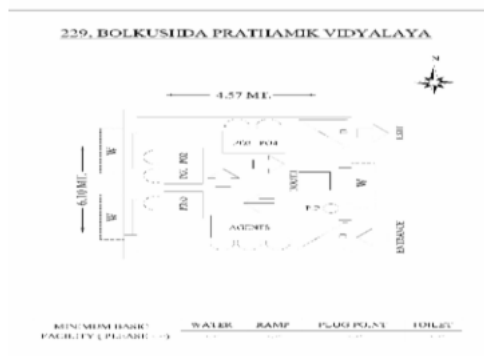

নির্বাচক নিবন্ধন আধিকারিকের স্বাক্ষর

Nazri Naksha

Google Map View

Polling Station Building Front View

Polling Station Front View

Cad View

Key MAP View

1 নাম : দিপালী কর স্বামীর নাম: সুব্রত কর বাড়ির নং : n0060 বয়স : 31 লিঙ্গ : মহিলা	ZCO2070019 ফটো উপলব্ধ	2 নাম : দীপাঞ্জলী কর স্বামীর নাম: প্রতাপ চন্দ্র কর বাড়ির নং : n0064 বয়স : 32 লিঙ্গ : মহিলা	ZCO2070068 ফটো উপলব্ধ	3 নাম : দিপালী কর স্বামীর নাম: বাপী কর বাড়ির নং : n0181 বয়স : 41 লিঙ্গ : মহিলা	ZCO1854579 ফটো উপলব্ধ
4 নাম : বাপী কর পিতার নাম: রাধামোহন কর বাড়ির নং : n0065 বয়স : 43 লিঙ্গ : পুরুষ	KQH2232668 ফটো উপলব্ধ	5 নাম : শান্তিলতা কর স্বামীর নাম: হরিপদ কর বাড়ির নং : n0065 বয়স : 38 লিঙ্গ : মহিলা	KQH2849099 ফটো উপলব্ধ	6 নাম : হরিপদ কর পিতার নাম: রাধামোহন কর বাড়ির নং : n0065 বয়স : 47 লিঙ্গ : পুরুষ	KQH1766096 ফটো উপলব্ধ
7 নাম : সমীলা কর স্বামীর নাম: প্রণিত কর বাড়ির নং : n0064 বয়স : 31 লিঙ্গ : মহিলা	ZCO1954882 ফটো উপলব্ধ	8 নাম : প্রতাপ চন্দ্র কর পিতার নাম: সাধন কুমার কর বাড়ির নং : n0064 বয়স : 38 লিঙ্গ : পুরুষ	ZCO1404946 ফটো উপলব্ধ	9 নাম : প্রণীত কুমার কর পিতার নাম: আশীষ কর বাড়ির নং : n0064 বয়স : 44 লিঙ্গ : পুরুষ	KQH2235034 ফটো উপলব্ধ
10 নাম : মানসী কর স্বামীর নাম: মানস কর বাড়ির নং : n0064 বয়স : 55 লিঙ্গ : মহিলা	KQH2707149 ফটো উপলব্ধ	11 নাম : প্রভাত কর পিতার নাম: সাধন কর বাড়ির নং : n0064 বয়স : 34 লিঙ্গ : পুরুষ	ZCO1723782 ফটো উপলব্ধ	12 নাম : সন্দ্যারানী কর স্বামীর নাম: সাধন কর বাড়ির নং : n0064 বয়স : 56 লিঙ্গ : মহিলা	WB/31/213/345136 ফটো উপলব্ধ
13 নাম : প্রদীপ কুমার কর পিতার নাম: আশীষ কর বাড়ির নং : n0064 বয়স : 38 লিঙ্গ : পুরুষ	ZCO0905307 ফটো উপলব্ধ	14 নাম : কল্পনা কর স্বামীর নাম: আশীষ কর বাড়ির নং : n0064 বয়স : 61 লিঙ্গ : মহিলা	ZCO2363315 ফটো উপলব্ধ	15 নাম : মানসকুমার কর পিতার নাম: রবীন্দ্র কর বাড়ির নং : n0064 বয়স : 59 লিঙ্গ : পুরুষ	WB/31/213/345147 ফটো উপলব্ধ
16 নাম : সাধনকুমার কর পিতার নাম: রবীন্দ্র কর বাড়ির নং : n0064 বয়স : 62 লিঙ্গ : পুরুষ	WB/31/213/345314 ফটো উপলব্ধ	17 নাম : আল্পনা কর পিতার নাম: যতিন্দ্রনাথ কর বাড়ির নং : n0063 বয়স : 45 লিঙ্গ : মহিলা	ZCO1529965 ফটো উপলব্ধ	18 নাম : অরূপ কর পিতার নাম: যতিন্দ্রনাথ কর বাড়ির নং : n0063 বয়স : 51 লিঙ্গ : পুরুষ	KQH1757533 ফটো উপলব্ধ
19 নাম : শান্তিলতা কর স্বামীর নাম: যতিন্দ্রনাথ কর বাড়ির নং : n0063 বয়স : 78 লিঙ্গ : মহিলা	ZCO2387462 ফটো উপলব্ধ	20 নাম : যতীন্দ্র নাথ কর পিতার নাম: লক্ষ্মীকান্ত কর বাড়ির নং : n0063 বয়স : 85 লিঙ্গ : পুরুষ	ZCO2387652 ফটো উপলব্ধ	21 নাম : রুমা কর স্বামীর নাম: প্রিয়গোপাল কর বাড়ির নং : n0062 বয়স : 31 লিঙ্গ : মহিলা	ZCO1854454 ফটো উপলব্ধ
22 নাম : উমাকর জানা স্বামীর নাম: ননীগোপাল জানা বাড়ির নং : n0062 বয়স : 32 লিঙ্গ : মহিলা	ZCO1723774 ফটো উপলব্ধ	23 নাম : ননীগোপাল কর পিতার নাম: অসিত কর বাড়ির নং : n0062 বয়স : 40 লিঙ্গ : পুরুষ	KQH2786598 ফটো উপলব্ধ	24 নাম : প্রিয়গোপাল কর পিতার নাম: অসিত কর বাড়ির নং : n0062 বয়স : 43 লিঙ্গ : পুরুষ	KQH2232635 ফটো উপলব্ধ
25 নাম : সন্দ্যারানী কর স্বামীর নাম: অসিত কর বাড়ির নং : n0062 বয়স : 64 লিঙ্গ : মহিলা	WB/31/213/345267 ফটো উপলব্ধ	26 নাম : অসিতকুমার কর পিতার নাম: লক্ষ্মীকান্ত কর বাড়ির নং : n0062 বয়স : 68 লিঙ্গ : পুরুষ	WB/31/213/345266 ফটো উপলব্ধ	27 নাম : জয়দেব বারিক পিতার নাম: নারায়ন বারিক বাড়ির নং : n0061 বয়স : 37 লিঙ্গ : পুরুষ	ZCO1723790 ফটো উপলব্ধ
28 নাম : লাবনী কর স্বামীর নাম: বিশুনাথ কর বাড়ির নং : n0061 বয়স : 30 লিঙ্গ : মহিলা	ZCO1954866 ফটো উপলব্ধ	29 নাম : মাতঙ্গিনী কর স্বামীর নাম: মৃত্যুঞ্জয় কর বাড়ির নং : n0061 বয়স : 63 লিঙ্গ : মহিলা	WB/31/213/345425 ফটো উপলব্ধ	30 নাম : মৃত্যুঞ্জয় কর পিতার নাম: শ্রীকান্ত কর বাড়ির নং : n0061 বয়স : 72 লিঙ্গ : পুরুষ	KQH0673673 ফটো উপলব্ধ