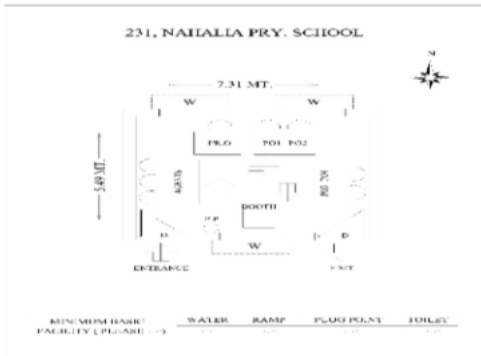

নির্বাচক নিবন্ধন আধিকারিকের স্বাক্ষর

Nazri Naksha

Google Map View

Polling Station Building Front View

Polling Station Front View

Cad View

Key MAP View

1 নাম : মিনা খাটুয়া স্বামীর নাম: নারায়ন খাটুয়া বাড়ির নং : n0030 বয়স : 43 লিঙ্গ : মহিলা	ZCO1503085 ফটো উপলব্ধ	2 নাম : মুক্তেশ্বর গিরি পিতার নাম: শ্রীকান্ত গিরি বাড়ির নং : n0010 বয়স : 40 লিঙ্গ : পুরুষ	KQH2782142 ফটো উপলব্ধ	3 নাম : গুরুবাবী গিরি স্বামীর নাম: শ্রীকান্ত গিরি বাড়ির নং : n0010 বয়স : 73 লিঙ্গ : মহিলা	WB/31/213/357212 ফটো উপলব্ধ
4 নাম : রেণুকা গিরি স্বামীর নাম: সিদ্ধেশ্বর গিরি বাড়ির নং : n0009 বয়স : 53 লিঙ্গ : মহিলা	WB/31/213/357205 ফটো উপলব্ধ	5 নাম : সিদ্ধেশ্বর গিরি পিতার নাম: মহেশ্বর গিরি বাড়ির নং : n0009 বয়স : 58 লিঙ্গ : পুরুষ	WB/31/213/357454 ফটো উপলব্ধ	6 নাম : নারায়ন খাটুয়া পিতার নাম: নরেন্দ্র খাটুয়া বাড়ির নং : n0008 বয়স : 44 লিঙ্গ : পুরুষ	ZCO1503101 ফটো উপলব্ধ
7 নাম : বাসন্তী গিরি স্বামীর নাম: মহেশ্বর গিরি বাড়ির নং : n0008 বয়স : 73 লিঙ্গ : মহিলা	WB/31/213/357156 ফটো উপলব্ধ	8 নাম : মহেশ্বর গিরি পিতার নাম: রামচন্দ্র গিরি বাড়ির নং : n0008 বয়স : 81 লিঙ্গ : পুরুষ	WB/31/213/357084 ফটো উপলব্ধ	9 নাম : স্বপন গিরি পিতার নাম: অমল্য গিরি বাড়ির নং : n0007 বয়স : 34 লিঙ্গ : পুরুষ	ZCO1724608 ফটো উপলব্ধ
10 নাম : নমিতা গিরি স্বামীর নাম: অমল্য গিরি বাড়ির নং : n0007 বয়স : 52 লিঙ্গ : মহিলা	ZCO2359487 ফটো উপলব্ধ	11 নাম : অমল্য গিরি পিতার নাম: কৃষ্ণ গিরি বাড়ির নং : n0007 বয়স : 58 লিঙ্গ : পুরুষ	ZCO2359453 ফটো উপলব্ধ	12 নাম : চন্দনা গিরি স্বামীর নাম: সুধীর গিরি বাড়ির নং : n0006 বয়স : 32 লিঙ্গ : মহিলা	ZCO1724574 ফটো উপলব্ধ
13 নাম : সুধীর গিরি পিতার নাম: শীতল গিরি বাড়ির নং : n0006 বয়স : 47 লিঙ্গ : পুরুষ	KQH2237279 ফটো উপলব্ধ	14 নাম : অনন্ত গিরি পিতার নাম: কৃষ্ণ গিরি বাড়ির নং : n0006 বয়স : 61 লিঙ্গ : পুরুষ	WB/31/213/357453 ফটো উপলব্ধ	15 নাম : বন্দনা গিরি স্বামীর নাম: তপন গিরি বাড়ির নং : n0005 বয়স : 31 লিঙ্গ : মহিলা	ZCO1855238 ফটো উপলব্ধ
16 নাম : মনিমালা গিরি স্বামীর নাম: সুশীল গিরি বাড়ির নং : n0005 বয়স : 34 লিঙ্গ : মহিলা	ZCO1724582 ফটো উপলব্ধ	17 নাম : সুশীল গিরি পিতার নাম: প্রফুল্ল গিরি বাড়ির নং : n0005 বয়স : 46 লিঙ্গ : পুরুষ	KQH1262112 ফটো উপলব্ধ	18 নাম : পদ্মাবতী গিরি স্বামীর নাম: শীতল গিরি বাড়ির নং : n0004 বয়স : 68 লিঙ্গ : মহিলা	WB/31/213/357194 ফটো উপলব্ধ
19 নাম : ঝাড়েব্বর গিরি পিতার নাম: শ্রীকান্ত গিরি বাড়ির নং : n0002 বয়স : 42 লিঙ্গ : পুরুষ	KQH2644888 ফটো উপলব্ধ	20 নাম : মলিনা গিরি স্বামীর নাম: মুক্তিপদ গিরি বাড়ির নং : n0235 বয়স : 27 লিঙ্গ : মহিলা	ZCO2205979 ফটো উপলব্ধ	21 নাম : দেবশীষ গিরি পিতার নাম: অমল্য গিরি বাড়ির নং : n0234 বয়স : 27 লিঙ্গ : পুরুষ	ZCO2205961 ফটো উপলব্ধ
22 নাম : উত্তম গিরি পিতার নাম: পদ্মলোচন গিরি বাড়ির নং : n0233 বয়স : 27 লিঙ্গ : পুরুষ	ZCO2239986 ফটো উপলব্ধ	23 নাম : রাজকুমার গিরি পিতার নাম: সিদ্ধেশ্বর গিরি বাড়ির নং : n0232 বয়স : 27 লিঙ্গ : পুরুষ	ZCO2239978 ফটো উপলব্ধ	24 নাম : পূর্ণিমা গিরি স্বামীর নাম: স্বপন গিরি বাড়ির নং : n0228 বয়স : 31 লিঙ্গ : মহিলা	ZCO2179513 ফটো উপলব্ধ
25 নাম : জ্যোৎস্না গিরি স্বামীর নাম: মহেশ্বর গিরি বাড়ির নং : n0226 বয়স : 52 লিঙ্গ : মহিলা	ZCO2179497 ফটো উপলব্ধ	26 নাম : জ্যোৎস্না গিরি স্বামীর নাম: পদ্মলোচন গিরি বাড়ির নং : 18 বয়স : 44 লিঙ্গ : মহিলা	KQH2237451 ফটো উপলব্ধ	27 নাম : পদ্মলোচন গিরি পিতার নাম: শ্রীকান্ত গিরি বাড়ির নং : n0012 বয়স : 45 লিঙ্গ : পুরুষ	KQH2160034 ফটো উপলব্ধ
28 নাম : সমিতা গিরি স্বামীর নাম: চন্দনেশ্বর গিরি বাড়ির নং : n0012 বয়স : 44 লিঙ্গ : মহিলা	KQH2644870 ফটো উপলব্ধ	29 নাম : চন্দনেশ্বর গিরি পিতার নাম: শ্রীকান্ত গিরি বাড়ির নং : n0012 বয়স : 52 লিঙ্গ : পুরুষ	WB/31/213/357155 ফটো উপলব্ধ	30 নাম : সন্তোষ গিরি পিতার নাম: কালিচরণ গিরি বাড়ির নং : n0011 বয়স : 44 লিঙ্গ : পুরুষ	KQH2237527 ফটো উপলব্ধ