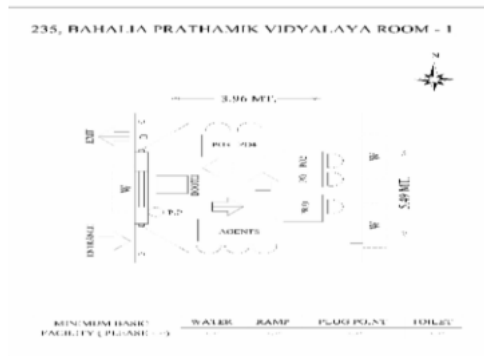

নির্বাচক নিবন্ধন আধিকারিকের স্বাক্ষর

Nazri Naksha

Google Map View

Polling Station Building Front View

Polling Station Front View

Cad View

Key MAP View

1 নাম : শক্তিপদ আচার্য পিতার নাম: ভাস্কর আচার্য বাড়ির নং : n0091 বয়স : 71 লিঙ্গ : পুরুষ ফটো উপলব্ধ	WB/31/213/360600	2 নাম : লক্ষ্মীপ্রিয়া আচার্য স্বামীর নাম: শক্তিপদ আচার্য বাড়ির নং : n0091 বয়স : 63 লিঙ্গ : মহিলা ফটো উপলব্ধ	WB/31/213/360677	3 নাম : বিষ্ণুপদ আচার্য পিতার নাম: শক্তিপদ আচার্য বাড়ির নং : n0091 বয়স : 39 লিঙ্গ : পুরুষ ফটো উপলব্ধ	ZCO1406990
4 নাম : মধুমিতা আচার্য স্বামীর নাম: বিষ্ণুপদ আচার্য বাড়ির নং : n0091 বয়স : 29 লিঙ্গ : মহিলা ফটো উপলব্ধ	ZCO2072197	5 নাম : শঙ্করী কামিল্যা স্বামীর নাম: রামকৃষ্ণ কামিল্যা বাড়ির নং : n0134 বয়স : 39 লিঙ্গ : মহিলা ফটো উপলব্ধ	ZCO1270933	6 নাম : রামকৃষ্ণ কামিল্যা পিতার নাম: দীনবন্ধু কামিল্যা বাড়ির নং : n0134 বয়স : 45 লিঙ্গ : পুরুষ ফটো উপলব্ধ	ZCO1407089
7 নাম : প্রানকৃষ্ণ কামিল্যা পিতার নাম: দীনবন্ধু কামিল্যা বাড়ির নং : n0134 বয়স : 50 লিঙ্গ : পুরুষ ফটো উপলব্ধ	KQH0114017	8 নাম : রাধাকৃষ্ণ কামিল্যা পিতার নাম: দীনবন্ধু কামিল্যা বাড়ির নং : n0134 বয়স : 63 লিঙ্গ : পুরুষ ফটো উপলব্ধ	WB/31/213/360232	9 নাম : সরস্বতী কামিল্যা স্বামীর নাম: দীনবন্ধু কামিল্যা বাড়ির নং : n0134 বয়স : 88 লিঙ্গ : মহিলা ফটো উপলব্ধ	WB/31/213/360310
10 নাম : গোপাল কৃষ্ণ কামিল্যা পিতার নাম: রাধাকৃষ্ণ কামিল্যা বাড়ির নং : এন0134 বয়স : 26 লিঙ্গ : পুরুষ ফটো উপলব্ধ	ZCO2312189	11 নাম : লক্ষ্মী প্রিয়া কামিল্যা স্বামীর নাম: প্রানকৃষ্ণ কামিল্যা বাড়ির নং : n0134 বয়স : 48 লিঙ্গ : মহিলা ফটো উপলব্ধ	KQH2239408	12 নাম : গীতা রানী কামিল্যা স্বামীর নাম: গোপাল কৃষ্ণ কামিল্যা বাড়ির নং : এন0134 বয়স : 21 লিঙ্গ : মহিলা ফটো উপলব্ধ	ZCO2909760
13 নাম : অঞ্জলি গিরি স্বামীর নাম: অংশুমান গিরি বাড়ির নং : n0145 বয়স : 37 লিঙ্গ : মহিলা ফটো উপলব্ধ	KQH2850774	14 নাম : অংশুমান গিরি পিতার নাম: সুধাংশু গিরি বাড়ির নং : n0145 বয়স : 47 লিঙ্গ : পুরুষ ফটো উপলব্ধ	KQH2645471	15 নাম : সাধনা গিরি স্বামীর নাম: রবীন্দ্র গিরি বাড়ির নং : n0147 বয়স : 63 লিঙ্গ : মহিলা ফটো উপলব্ধ	WB/31/213/360697
16 নাম : দেবব্রত গিরি পিতার নাম: রবীন্দ্রনাথ গিরি বাড়ির নং : n0147 বয়স : 33 লিঙ্গ : পুরুষ ফটো উপলব্ধ	ZCO1600915	17 নাম : রবীন্দ্রনাথ গিরি পিতার নাম: বৈকুণ্ঠ গিরি বাড়ির নং : n0147 বয়স : 68 লিঙ্গ : পুরুষ ফটো উপলব্ধ	WB/31/213/360513	18 নাম : কল্যাণী গিরি স্বামীর নাম: প্রশান্ত গিরি বাড়ির নং : n0146 বয়স : 42 লিঙ্গ : মহিলা ফটো উপলব্ধ	ZCO0929497
19 নাম : প্রশান্ত গিরি পিতার নাম: হিমাংশু গিরি বাড়ির নং : n0146 বয়স : 48 লিঙ্গ : পুরুষ ফটো উপলব্ধ	KQH1267426	20 নাম : বাসন্তীবালা গিরি স্বামীর নাম: সুধাংশু গিরি বাড়ির নং : n0145 বয়স : 63 লিঙ্গ : মহিলা ফটো উপলব্ধ	WB/31/213/360733	21 নাম : সুধাংশুশেখর গিরি পিতার নাম: নগেন্দ্র গিরি বাড়ির নং : n0145 বয়স : 78 লিঙ্গ : পুরুষ ফটো উপলব্ধ	KQH1753466
22 নাম : শ্যামাশ্রী দে গিরি স্বামীর নাম: দেবব্রত গিরি বাড়ির নং : n0147 বয়স : 28 লিঙ্গ : মহিলা ফটো উপলব্ধ	ZCO2504819	23 নাম : প্রণব গিরি পিতার নাম: হিমাংশু শেখর গিরি বাড়ির নং : n0146 বয়স : 43 লিঙ্গ : পুরুষ ফটো উপলব্ধ	KQH2242311	24 নাম : শান্তিলতা গিরি স্বামীর নাম: হিমাংশু গিরি বাড়ির নং : n0146 বয়স : 65 লিঙ্গ : মহিলা ফটো উপলব্ধ	ZCO2552032
25 নাম : টুঙ্গা গিরি স্বামীর নাম: প্রনব গিরি বাড়ির নং : এন0146 বয়স : 29 লিঙ্গ : মহিলা ফটো উপলব্ধ	ZCO2586840	26 নাম : সুকুমার জনা পিতার নাম: গৌরমোহন জনা বাড়ির নং : n0169 বয়স : 76 লিঙ্গ : পুরুষ ফটো উপলব্ধ	WB/23/149/078215	27 নাম : তাপস জনা পিতার নাম: পরিমল জনা বাড়ির নং : n0011 বয়স : 31 লিঙ্গ : পুরুষ ফটো উপলব্ধ	ZCO2072163
28 নাম : পূর্ণিমা জানা স্বামীর নাম: প্রসন্ন জানা বাড়ির নং : n0011 বয়স : 25 লিঙ্গ : মহিলা ফটো উপলব্ধ	ZCO2489870	29 নাম : মমতা জানা স্বামীর নাম: জয়কুমার জানা বাড়ির নং : n0015 বয়স : 28 লিঙ্গ : মহিলা ফটো উপলব্ধ	ZCO2494052	30 নাম : রনিতা জানা পিতার নাম: চন্দন কুমার জানা বাড়ির নং : এন0013 বয়স : 25 লিঙ্গ : মহিলা ফটো উপলব্ধ	ZCO2711125