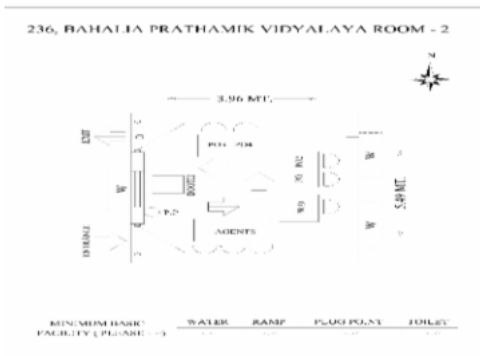

নির্বাচক নিবন্ধন আধিকারিকের স্বাক্ষর

Nazri Naksha

Google Map View

Polling Station Building Front View

Polling Station Front View

Cad View

Key MAP View

| | | | | | | | | |
|---|------------------|------------|--|------------------|------------|---|------------------|------------|
| 1 নাম : বিষ্ণুপ্রিয়া গারু স্বামীর নাম: গৌরাজ গারু বাড়ির নং : n0002 বয়স : 81 লিঙ্গ : মহিলা | WB/31/213/360713 | ফটো উপলব্ধ | 2 নাম : সুধীর গারু পিতার নাম: গৌরাজ গারু বাড়ির নং : n0002 বয়স : 60 লিঙ্গ : পুরুষ | WB/31/213/360742 | ফটো উপলব্ধ | 3 নাম : সুনীতি গারু স্বামীর নাম: অশোক গারু বাড়ির নং : n0004 বয়স : 69 লিঙ্গ : মহিলা | WB/31/213/360200 | ফটো উপলব্ধ |
| 4 নাম : অশোক গারু পিতার নাম: সুবোধ গারু বাড়ির নং : n0004 বয়স : 75 লিঙ্গ : পুরুষ | WB/31/213/360665 | ফটো উপলব্ধ | 5 নাম : প্রদীপ গারু পিতার নাম: দুলাল চন্দ্র গারু বাড়ির নং : n0003 বয়স : 40 লিঙ্গ : পুরুষ | KQH2645455 | ফটো উপলব্ধ | 6 নাম : রিনা গারু স্বামীর নাম: দিলীপ গারু বাড়ির নং : n0003 বয়স : 44 লিঙ্গ : মহিলা | KQH2162808 | ফটো উপলব্ধ |
| 7 নাম : বাসন্তী গারু স্বামীর নাম: দুলাল চন্দ্র গারু বাড়ির নং : n0003 বয়স : 63 লিঙ্গ : মহিলা | ZCO2387777 | ফটো উপলব্ধ | 8 নাম : দুলাল চন্দ্র গারু পিতার নাম: সুদাম গারু বাড়ির নং : n0003 বয়স : 71 লিঙ্গ : পুরুষ | ZCO2388916 | ফটো উপলব্ধ | 9 নাম : গৌরী গারু স্বামীর নাম: দীনেশ গারু বাড়ির নং : n0003 বয়স : 40 লিঙ্গ : মহিলা | KQH2850758 | ফটো উপলব্ধ |
| 10 নাম : দীনেশ গারু পিতার নাম: বটকৃষ্ণ গারু বাড়ির নং : n0003 বয়স : 42 লিঙ্গ : পুরুষ | ZCO0929406 | ফটো উপলব্ধ | 11 নাম : সন্ধ্যা গারু স্বামীর নাম: দীপক গারু বাড়ির নং : n0003 বয়স : 57 লিঙ্গ : মহিলা | WB/31/213/360720 | ফটো উপলব্ধ | 12 নাম : দীপক গারু পিতার নাম: বটকৃষ্ণ গারু বাড়ির নং : n0003 বয়স : 61 লিঙ্গ : পুরুষ | WB/31/213/360447 | ফটো উপলব্ধ |
| 13 নাম : প্রতিমা গারু স্বামীর নাম: বটকৃষ্ণ গারু বাড়ির নং : n0003 বয়স : 78 লিঙ্গ : মহিলা | WB/31/213/360370 | ফটো উপলব্ধ | 14 নাম : মনি গারু স্বামীর নাম: অরুণ গারু বাড়ির নং : n0002 বয়স : 42 লিঙ্গ : মহিলা | KQH2645463 | ফটো উপলব্ধ | 15 নাম : অরুণ গারু পিতার নাম: গৌরাজ গারু বাড়ির নং : n0002 বয়স : 53 লিঙ্গ : পুরুষ | WB/31/213/360388 | ফটো উপলব্ধ |
| 16 নাম : কাজল গারু স্বামীর নাম: সন্তোষ গারু বাড়ির নং : n0002 বয়স : 47 লিঙ্গ : মহিলা | KQH2239440 | ফটো উপলব্ধ | 17 নাম : রঞ্জিত গারু পিতার নাম: সুধীর গারু বাড়ির নং : n0002 বয়স : 34 লিঙ্গ : পুরুষ | ZCO1601079 | ফটো উপলব্ধ | 18 নাম : শিবানী গারু স্বামীর নাম: সুধীর গারু বাড়ির নং : n0002 বয়স : 56 লিঙ্গ : মহিলা | KQH0698142 | ফটো উপলব্ধ |
| 19 নাম : নন্দন গারু পিতার নাম: রাধাকান্ত গারু বাড়ির নং : n0025 বয়স : 35 লিঙ্গ : পুরুষ | ZCO1406909 | ফটো উপলব্ধ | 20 নাম : চন্দন গারু পিতার নাম: রাধাকান্ত গারু বাড়ির নং : n0025 বয়স : 41 লিঙ্গ : পুরুষ | KQH2160604 | ফটো উপলব্ধ | 21 নাম : রাধাকান্ত গারু পিতার নাম: গোকুল গারু বাড়ির নং : n0025 বয়স : 72 লিঙ্গ : পুরুষ | WB/31/213/360220 | ফটো উপলব্ধ |
| 22 নাম : অন্নপূর্ণা গারু স্বামীর নাম: গোকুল গারু বাড়ির নং : n0025 বয়স : 91 লিঙ্গ : মহিলা | WB/31/213/360348 | ফটো উপলব্ধ | 23 নাম : রাধাশ্যাম গারু পিতার নাম: লক্ষীকান্ত গারু বাড়ির নং : n0024 বয়স : 33 লিঙ্গ : পুরুষ | ZCO1601210 | ফটো উপলব্ধ | 24 নাম : অঞ্জলী গারু স্বামীর নাম: লক্ষীকান্ত গারু বাড়ির নং : n0024 বয়স : 39 লিঙ্গ : মহিলা | KQH2850733 | ফটো উপলব্ধ |
| 25 নাম : শিবানী গারু স্বামীর নাম: ব্রজকান্ত গারু বাড়ির নং : n0024 বয়স : 41 লিঙ্গ : মহিলা | KQH2242303 | ফটো উপলব্ধ | 26 নাম : অঞ্জনা গারু স্বামীর নাম: লক্ষী গারু বাড়ির নং : n0024 বয়স : 58 লিঙ্গ : মহিলা | WB/31/213/360006 | ফটো উপলব্ধ | 27 নাম : কম্পনা গারু স্বামীর নাম: গোপিকান্ত গারু বাড়ির নং : n0024 বয়স : 61 লিঙ্গ : মহিলা | ZCO2387082 | ফটো উপলব্ধ |
| 28 নাম : কমলাকান্ত গারু পিতার নাম: গোকুল গারু বাড়ির নং : n0024 বয়স : 52 লিঙ্গ : পুরুষ | WB/31/213/360327 | ফটো উপলব্ধ | 29 নাম : লক্ষীকান্ত গারু পিতার নাম: গোকুল গারু বাড়ির নং : n0024 বয়স : 62 লিঙ্গ : পুরুষ | WB/31/213/360003 | ফটো উপলব্ধ | 30 নাম : গোপীকান্ত গারু পিতার নাম: গোকুল গারু বাড়ির নং : n0024 বয়স : 65 লিঙ্গ : পুরুষ | WB/31/213/360010 | ফটো উপলব্ধ |