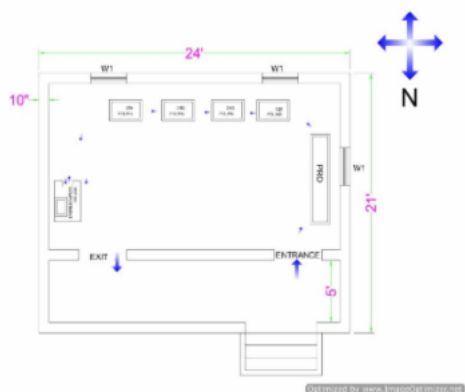

নির্বাচক নিবন্ধন আধিকারিকের স্বাক্ষর

Nazri Naksha

Google Map View

Polling Station Building Front View

Polling Station Front View

Cad View

Key MAP View

বিধানসভা নির্বাচনক্ষেত্রের নং, নাম : 218-এগরা
ভাগ নং, নাম : 1-পানিপারুল (পাকারান্তার পূর্বাংশ,হরিজন ও হাতী পাড়া) আংশিক