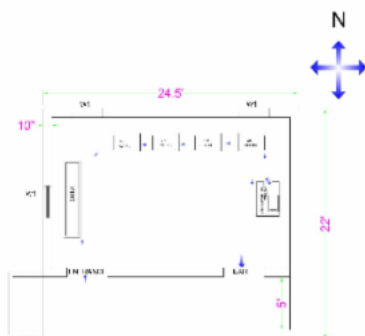

নির্বাচক নিবন্ধন আধিকারিকের স্বাক্ষর

Nazri Naksha

Google Map View

Polling Station Building Front View

Polling Station Front View

Cad View

Key MAP View

1 নাম : অভিষেক পন্ডা পিতার নাম: কমল পন্ডা বাড়ির নং : দেবীদাসপুর বয়স : 23 লিঙ্গ : পুরুষ	ZCO2724060 ফটো উপলব্ধ	2 নাম : ঠাট ঠাট পিতার নাম: ঠাট ঠাট বাড়ির নং : দেবীদাসপুর বয়স : 60 লিঙ্গ : পুরুষ	YRI1362920 ফটো উপলব্ধ	3 নাম : ব্রজগোপাল কামিলা পিতার নাম: সুশান্ত কামিলা বাড়ির নং : ত্রন0126 বয়স : 23 লিঙ্গ : পুরুষ	ZCO2685931 ফটো উপলব্ধ
4 নাম : সন্ধ্যা কামিলা স্বামীর নাম: পুলিন কামিলা বাড়ির নং : n0044 বয়স : 44 লিঙ্গ : মহিলা	KQH2252906 ফটো উপলব্ধ	5 নাম : প্রমিলা কামিলা স্বামীর নাম: সুকুমার কামিলা বাড়ির নং : এন0044 বয়স : 26 লিঙ্গ : মহিলা	ZCO2313757 ফটো উপলব্ধ	6 নাম : রাজকুমার কামিলা পিতার নাম: সুশীল কামিলা বাড়ির নং : n0044 বয়স : 29 লিঙ্গ : পুরুষ	ZCO2074490 ফটো উপলব্ধ
7 নাম : ননীগোপাল কামিলা পিতার নাম: সুশান্ত কামিলা বাড়ির নং : n0126 বয়স : 25 লিঙ্গ : পুরুষ	ZCO2529634 ফটো উপলব্ধ	8 নাম : সুকদেব কামিলা পিতার নাম: সুবোধ কামিলা বাড়ির নং : n0133 বয়স : 39 লিঙ্গ : পুরুষ	ZCO1317254 ফটো উপলব্ধ	9 নাম : প্রশান্ত কামিলা পিতার নাম: উমেশ কামিলা বাড়ির নং : n0042 বয়স : 26 লিঙ্গ : পুরুষ	ZCO2313690 ফটো উপলব্ধ
10 নাম : গুরুবারী কামিলা স্বামীর নাম: গণেশ কামিলা বাড়ির নং : n0034 বয়স : 71 লিঙ্গ : মহিলা	WB/31/213/384330 ফটো উপলব্ধ	11 নাম : বাসুদেব কামিলা পিতার নাম: সুবোধ কুমার কামিলা বাড়ির নং : n0134 বয়স : 37 লিঙ্গ : পুরুষ	ZCO1317262 ফটো উপলব্ধ	12 নাম : মৃগাঙ্ক কামিল্যা পিতার নাম: সুনীল কামিল্যা বাড়ির নং : n0126 বয়স : 40 লিঙ্গ : পুরুষ	KQH2784981 ফটো উপলব্ধ
13 নাম : নিয়তী কামিল্যা স্বামীর নাম: মৃগাঙ্ক কামিল্যা বাড়ির নং : n0126 বয়স : 40 লিঙ্গ : মহিলা	KQH2647568 ফটো উপলব্ধ	14 নাম : বাসন্তি কামিলা স্বামীর নাম: সুশান্ত কামিলা বাড়ির নং : n0126 বয়স : 44 লিঙ্গ : মহিলা	KQH1773381 ফটো উপলব্ধ	15 নাম : সুশান্ত কামিলা পিতার নাম: সুনীল কামিলা বাড়ির নং : n0126 বয়স : 48 লিঙ্গ : পুরুষ	KQH1773373 ফটো উপলব্ধ
16 নাম : নমিতা কামিলা স্বামীর নাম: শশাঙ্ক কামিলা বাড়ির নং : n0126 বয়স : 41 লিঙ্গ : মহিলা	KQH2647550 ফটো উপলব্ধ	17 নাম : শশাঙ্ক কামিলা পিতার নাম: সুনীল কামিলা বাড়ির নং : n0126 বয়স : 51 লিঙ্গ : পুরুষ	KQH2252898 ফটো উপলব্ধ	18 নাম : রামচন্দ্র কামিলা পিতার নাম: গণেশ চন্দ্র কামিলা বাড়ির নং : n0034 বয়স : 36 লিঙ্গ : পুরুষ	ZCO1507474 ফটো উপলব্ধ
19 নাম : হৃষিকেশ কামিলা পিতার নাম: ভুবন কামিলা বাড়ির নং : n0041 বয়স : 58 লিঙ্গ : পুরুষ	WB/31/213/384437 ফটো উপলব্ধ	20 নাম : গীতা কামিলা স্বামীর নাম: হৃষিকেশ কামিলা বাড়ির নং : n0041 বয়স : 53 লিঙ্গ : মহিলা	WB/31/213/384802 ফটো উপলব্ধ	21 নাম : ঝরনা কামিলা স্বামীর নাম: উমেশ কামিলা বাড়ির নং : n0042 বয়স : 47 লিঙ্গ : মহিলা	KQH1774405 ফটো উপলব্ধ
22 নাম : অন্নপূর্ণা কামিলা স্বামীর নাম: সুবোধ কামিলা বাড়ির নং : n0043 বয়স : 68 লিঙ্গ : মহিলা	WB/31/213/384190 ফটো উপলব্ধ	23 নাম : সুমিতা কামিলা স্বামীর নাম: সুকদেব কামিলা বাড়ির নং : n0043 বয়স : 37 লিঙ্গ : মহিলা	ZCO1730704 ফটো উপলব্ধ	24 নাম : কবিতা কামিলা স্বামীর নাম: বাসুদেব কামিলা বাড়ির নং : n0043 বয়স : 32 লিঙ্গ : মহিলা	ZCO1730829 ফটো উপলব্ধ
25 নাম : সুশীল কামিলা পিতার নাম: সুভাষ কামিলা বাড়ির নং : n0044 বয়স : 59 লিঙ্গ : পুরুষ	WB/31/213/384428 ফটো উপলব্ধ	26 নাম : শকুন্তলা কামিলা স্বামীর নাম: সুশীল কামিলা বাড়ির নং : n0044 বয়স : 54 লিঙ্গ : মহিলা	WB/31/213/384326 ফটো উপলব্ধ	27 নাম : সুকুমার কামিলা পিতার নাম: সুশীল কামিলা বাড়ির নং : n0044 বয়স : 34 লিঙ্গ : পুরুষ	ZCO1862135 ফটো উপলব্ধ
28 নাম : অনিল কামিলা পিতার নাম: সুভাষ কামিলা বাড়ির নং : n0044 বয়স : 56 লিঙ্গ : পুরুষ	WB/31/213/384353 ফটো উপলব্ধ	29 নাম : পার্বতী কামিলা স্বামীর নাম: অনিল কামিলা বাড়ির নং : n0044 বয়স : 52 লিঙ্গ : মহিলা	WB/31/213/384328 ফটো উপলব্ধ	30 নাম : পুলিন কামিলা পিতার নাম: সুভাষ কামিলা বাড়ির নং : n0044 বয়স : 45 লিঙ্গ : পুরুষ	KQH1774090 ফটো উপলব্ধ