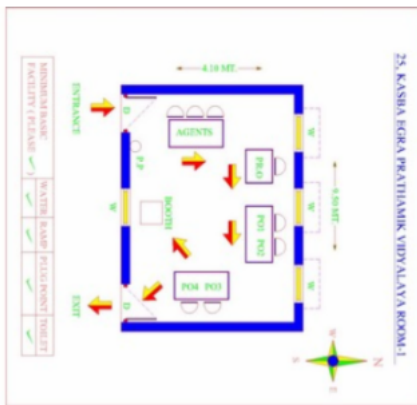

নির্বাচক নিবন্ধন আধিকারিকের স্বাক্ষর

Nazri Naksha

Google Map View

Polling Station Building Front View

Polling Station Front View

Cad View

Key MAP View

1 নাম : কল্যাণী বেরা স্বামীর নাম: গোপাল বেরা বাড়ির নং : n0110 বয়স : 54 লিঙ্গ : মহিলা	WB/31/213/051707	2 নাম : গোপাল পিতার নাম: ভাকু বেরা বাড়ির নং : n0110 বয়স : 59 লিঙ্গ : পুরুষ	ZCO2666063	3 নাম : দেবাশীষ দাস পিতার নাম: কুমুদকুমার দাস বাড়ির নং : এন0123 বয়স : 63 লিঙ্গ : পুরুষ	AQR2080935
4 নাম : সেখ আমির সোহেল পিতার নাম: সেখ আলমগীর বাড়ির নং : নবী আশিয়ানা বয়স : 26 লিঙ্গ : পুরুষ	ARZ2567725	5 নাম : ভোলানাথ ওবা পিতার নাম: মুরারী ওবা বাড়ির নং : এন0076 বয়স : 38 লিঙ্গ : পুরুষ	KQH2859759	6 নাম : সোমনাথ খাড়া পিতার নাম: শ্যামল কুমার খাড়া বাড়ির নং : n0194 বয়স : 31 লিঙ্গ : পুরুষ	ZCO1773860
7 নাম : কাশিনাথ কুন্ডু পিতার নাম: কেদারনাথ কুন্ডু বাড়ির নং : n0076 বয়স : 30 লিঙ্গ : পুরুষ	ZCO2006302	8 নাম : রাজেশ কুণ্ডু পিতার নাম: শক্তিপদ কুণ্ডু বাড়ির নং : n0077 বয়স : 29 লিঙ্গ : পুরুষ	ZCO2089787	9 নাম : কেদারনাথ কুণ্ডু পিতার নাম: রামহরি কুণ্ডু বাড়ির নং : n0076 বয়স : 59 লিঙ্গ : পুরুষ	WB/31/213/051636
10 নাম : গৌরহরি কুন্ডু পিতার নাম: মুক্তিপদ কুন্ডু বাড়ির নং : n0077 বয়স : 33 লিঙ্গ : পুরুষ	ZCO1639087	11 নাম : ভক্তিপদ কুন্ডু পিতার নাম: শ্রীহরি কুন্ডু বাড়ির নং : n0077 বয়স : 48 লিঙ্গ : পুরুষ	ZCO1773324	12 নাম : শেফালী কুন্ডু স্বামীর নাম: শক্তিপদ কুন্ডু বাড়ির নং : n0077 বয়স : 47 লিঙ্গ : মহিলা	ZCO1773233
13 নাম : শক্তিপদ কুন্ডু পিতার নাম: শ্রীহরি কুন্ডু বাড়ির নং : n0077 বয়স : 54 লিঙ্গ : পুরুষ	ZCO1773225	14 নাম : শেফালী কুণ্ডু স্বামীর নাম: পঞ্চানন কুণ্ডু বাড়ির নং : n0077 বয়স : 49 লিঙ্গ : মহিলা	ZCO2406205	15 নাম : পঞ্চানন কুণ্ডু পিতার নাম: শ্রীহরি কুণ্ডু বাড়ির নং : n0077 বয়স : 59 লিঙ্গ : পুরুষ	ZCO2419661
16 নাম : মাধবীরানী কুণ্ডু স্বামীর নাম: মুক্তিপদ কুণ্ডু বাড়ির নং : n0077 বয়স : 53 লিঙ্গ : মহিলা	WB/31/213/051702	17 নাম : মুক্তিপদ কুণ্ডু পিতার নাম: শ্রীহরি কুণ্ডু বাড়ির নং : n0077 বয়স : 60 লিঙ্গ : পুরুষ	WB/31/213/051703	18 নাম : চম্পা কুণ্ডু স্বামীর নাম: শ্রীহরি কুণ্ডু বাড়ির নং : n0077 বয়স : 78 লিঙ্গ : মহিলা	WB/31/213/051167
19 নাম : গৌরাজ কুন্ডু পিতার নাম: কেদারনাথ কুন্ডু বাড়ির নং : n0076 বয়স : 33 লিঙ্গ : পুরুষ	ZCO1638931	20 নাম : খকুরানী কুণ্ডু স্বামীর নাম: শিশির কুণ্ডু বাড়ির নং : n0076 বয়স : 43 লিঙ্গ : মহিলা	KQH2028207	21 নাম : শিশির কুণ্ডু পিতার নাম: রামহরি কুণ্ডু বাড়ির নং : n0076 বয়স : 54 লিঙ্গ : পুরুষ	WB/31/213/051452
22 নাম : জ্যোৎস্না কুণ্ডু স্বামীর নাম: কেদারনাথ কুণ্ডু বাড়ির নং : n0076 বয়স : 53 লিঙ্গ : মহিলা	WB/31/213/051637	23 নাম : ছবি রানী কুন্ডু স্বামীর নাম: ভক্তিপদ কুণ্ডু বাড়ির নং : n0077 বয়স : 45 লিঙ্গ : মহিলা	ZCO1773332	24 নাম : নেহা সাহ কুণ্ডু স্বামীর নাম: গৌরহরি কুণ্ডু বাড়ির নং : এন0037 বয়স : 25 লিঙ্গ : মহিলা	NSR2309060
25 নাম : পূজা কুণ্ডু স্বামীর নাম: রাজেশ কুণ্ডু বাড়ির নং : এন0035 বয়স : 21 লিঙ্গ : মহিলা	ZCO2890911	26 নাম : অর্চনা কর মহাপাত্র স্বামীর নাম: রাজীব লোচন কর মহাপাত্র বাড়ির নং : n0124 বয়স : 58 লিঙ্গ : মহিলা	KQH2671360	27 নাম : রাজীব লোচন কর মহাপাত্র পিতার নাম: ব্রজেন্দ্র কর মহাপাত্র বাড়ির নং : n0124 বয়স : 75 লিঙ্গ : পুরুষ	KQH2671352
28 নাম : বর্না করমহাপাত্র স্বামীর নাম: রামানন্দ করমহাপাত্র বাড়ির নং : n0084 বয়স : 40 লিঙ্গ : মহিলা	KQH2811214	29 নাম : রামানন্দ করমহাপাত্র পিতার নাম: রাজেন্দ্র করমহাপাত্র বাড়ির নং : n0084 বয়স : 50 লিঙ্গ : পুরুষ	ZCO2352672	30 নাম : মালতী করমহাপাত্র স্বামীর নাম: উপানন্দ করমহাপাত্র বাড়ির নং : n0084 বয়স : 48 লিঙ্গ : মহিলা	KQH1260694