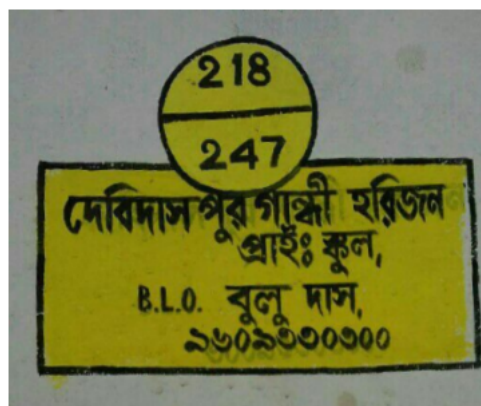

নির্বাচক নিবন্ধন আধিকারিকের স্বাক্ষর

Nazri Naksha

Google Map View

Polling Station Building Front View

Polling Station Front View

Cad View

Key MAP View

1 নাম : পৌরমণ ওবা পিতার নাম: শম্ভু ওবা বাড়ির নং : n0020 বয়স : 40 লিঙ্গ : পুরুষ	KQH2784973 ফটো উপলব্ধ	2 নাম : তপন ওবা পিতার নাম: শম্ভু ওবা বাড়ির নং : n0020 বয়স : 52 লিঙ্গ : পুরুষ	KQH2252880 ফটো উপলব্ধ	3 নাম : উর্মিলা ওবা স্বামীর নাম: রতন ওবা বাড়ির নং : n0020 বয়স : 53 লিঙ্গ : মহিলা	ZCO1409259 ফটো উপলব্ধ
4 নাম : রতন ওবা পিতার নাম: শম্ভু ওবা বাড়ির নং : n0020 বয়স : 60 লিঙ্গ : পুরুষ	KQH2784965 ফটো উপলব্ধ	5 নাম : মিনতি ওবা স্বামীর নাম: শম্ভু ওবা বাড়ির নং : n0020 বয়স : 78 লিঙ্গ : মহিলা	WB/31/213/384041 ফটো উপলব্ধ	6 নাম : শুরা ওবা স্বামীর নাম: পৌরমণ ওবা বাড়ির নং : N0020 বয়স : 33 লিঙ্গ : মহিলা	ZCO2160018 ফটো উপলব্ধ
7 নাম : সুমিত গারু পিতার নাম: শংকর গারু বাড়ির নং : N0065 বয়স : 28 লিঙ্গ : পুরুষ	ZCO2160083 ফটো উপলব্ধ	8 নাম : রবীন্দ্র বাঙ্গাল পিতার নাম: অজয় বাঙ্গাল বাড়ির নং : এন0065 বয়স : 26 লিঙ্গ : পুরুষ	ZCO2313823 ফটো উপলব্ধ	9 নাম : অনিল গারু পিতার নাম: ভূপেন্দ্র গারু বাড়ির নং : n0056 বয়স : 79 লিঙ্গ : পুরুষ	WB/31/213/384425 ফটো উপলব্ধ
10 নাম : বুদ্ধদেব গারু পিতার নাম: বহু গারু বাড়ির নং : n0065 বয়স : 25 লিঙ্গ : পুরুষ	ZCO2504108 ফটো উপলব্ধ	11 নাম : দীপক গারু পিতার নাম: নির্মল গারু বাড়ির নং : n0056 বয়স : 26 লিঙ্গ : পুরুষ	ZCO2504082 ফটো উপলব্ধ	12 নাম : তিলোত্তমা গারু স্বামীর নাম: সুধাংশু গারু বাড়ির নং : n0064 বয়স : 62 লিঙ্গ : মহিলা	WB/31/213/384542 ফটো উপলব্ধ
13 নাম : প্রবীর গারু পিতার নাম: সুধাংশু গারু বাড়ির নং : n0064 বয়স : 35 লিঙ্গ : পুরুষ	ZCO1507318 ফটো উপলব্ধ	14 নাম : বীণাপানি গারু স্বামীর নাম: পরিমল গারু বাড়ির নং : n0056 বয়স : 42 লিঙ্গ : মহিলা	KQH2252922 ফটো উপলব্ধ	15 নাম : পরিমল গারু পিতার নাম: অনিল গারু বাড়ির নং : n0056 বয়স : 54 লিঙ্গ : পুরুষ	WB/31/213/384252 ফটো উপলব্ধ
16 নাম : তাপসী গারু স্বামীর নাম: নির্মল গারু বাড়ির নং : n0056 বয়স : 53 লিঙ্গ : মহিলা	WB/31/213/384803 ফটো উপলব্ধ	17 নাম : নির্মল গারু পিতার নাম: অনিল গারু বাড়ির নং : n0056 বয়স : 56 লিঙ্গ : পুরুষ	WB/31/213/384387 ফটো উপলব্ধ	18 নাম : লক্ষ্মীপ্রিয়া গারু স্বামীর নাম: অনিল গারু বাড়ির নং : n0056 বয়স : 71 লিঙ্গ : মহিলা	WB/31/213/384358 ফটো উপলব্ধ
19 নাম : মেনকা গারু স্বামীর নাম: হিমাংশু গারু বাড়ির নং : n0065 বয়স : 65 লিঙ্গ : মহিলা	WB/31/213/384551 ফটো উপলব্ধ	20 নাম : শঙ্কর গারু পিতার নাম: হিমাংশু গারু বাড়ির নং : n0065 বয়স : 55 লিঙ্গ : পুরুষ	WB/31/213/384431 ফটো উপলব্ধ	21 নাম : পিন্টু গারু পিতার নাম: হিমাংশু গারু বাড়ির নং : n0065 বয়স : 31 লিঙ্গ : পুরুষ	ZCO1862234 ফটো উপলব্ধ
22 নাম : বাসন্তী গারু স্বামীর নাম: বহু গারু বাড়ির নং : n0065 বয়স : 53 লিঙ্গ : মহিলা	WB/31/213/384818 ফটো উপলব্ধ	23 নাম : বিমল গারু পিতার নাম: বহু গারু বাড়ির নং : n0065 বয়স : 31 লিঙ্গ : পুরুষ	ZCO1862192 ফটো উপলব্ধ	24 নাম : শকুন্তলা গারু স্বামীর নাম: শংকর গারু বাড়ির নং : n0065 বয়স : 43 লিঙ্গ : মহিলা	KQH2170710 ফটো উপলব্ধ
25 নাম : পার্বতী গারু স্বামীর নাম: প্রবীর গারু বাড়ির নং : n0064 বয়স : 34 লিঙ্গ : মহিলা	ZCO1862317 ফটো উপলব্ধ	26 নাম : হিমাংশু গারু পিতার নাম: প্রসন্ন গারু বাড়ির নং : n0065 বয়স : 75 লিঙ্গ : পুরুষ	WB/31/213/384528 ফটো উপলব্ধ	27 নাম : মোহনলাল চৌধুরী পিতার নাম: মেদিনী চৌধুরী বাড়ির নং : n0029 বয়স : 63 লিঙ্গ : পুরুষ	KQH2170769 ফটো উপলব্ধ
28 নাম : গীতারানী চৌধুরী স্বামীর নাম: মোহনলাল চৌধুরী বাড়ির নং : n0029 বয়স : 58 লিঙ্গ : মহিলা	KQH0738989 ফটো উপলব্ধ	29 নাম : আরতী চৌধুরী স্বামীর নাম: হীরালাল চৌধুরী বাড়ির নং : n0029 বয়স : 44 লিঙ্গ : মহিলা	KQH2252963 ফটো উপলব্ধ	30 নাম : চন্দন চৌধুরী পিতার নাম: মোহনলাল চৌধুরী বাড়ির নং : N0029 বয়স : 28 লিঙ্গ : পুরুষ	ZCO2160216 ফটো উপলব্ধ