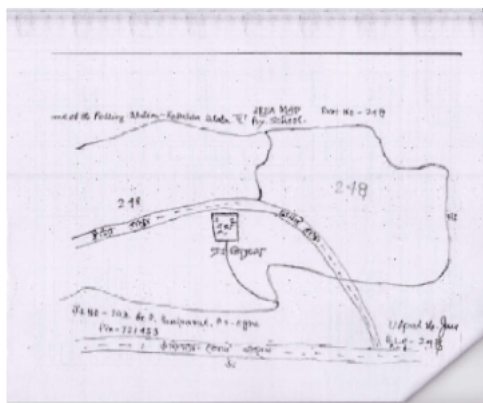

Nazri Naksha