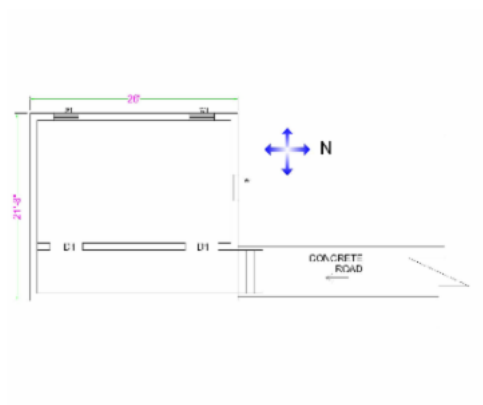

নির্বাচক নিবন্ধন আধিকারিকের স্বাক্ষর

Nazri Naksha

Google Map View

Polling Station Building Front View

Polling Station Front View

Cad View

Key MAP View

1 নাম : সুমিতা মন্ডল (জানা) স্বামীর নাম: রামকৃষ্ণ জানা বাড়ির নং : n002 বয়স : 33 লিঙ্গ : মহিলা	ZCO2532489	ফটো উপলব্ধ	2 নাম : জয়ন্তী জানা স্বামীর নাম: বলরাম জানা বাড়ির নং : n0002 বয়স : 71 লিঙ্গ : মহিলা	WB/31/213/387389	ফটো উপলব্ধ	3 নাম : গৌতম জানা পিতার নাম: বলরাম জানা বাড়ির নং : n0002 বয়স : 47 লিঙ্গ : পুরুষ	ZCO1409556	ফটো উপলব্ধ
4 নাম : ফাল্গুনী জানা স্বামীর নাম: গৌতম জানা বাড়ির নং : n0002 বয়স : 35 লিঙ্গ : মহিলা	ZCO1508092	ফটো উপলব্ধ	5 নাম : পরিতোষ জানা পিতার নাম: বলরাম জানা বাড়ির নং : n0002 বয়স : 34 লিঙ্গ : পুরুষ	ZCO1530146	ফটো উপলব্ধ	6 নাম : রামকৃষ্ণ জানা পিতার নাম: বলরাম জানা বাড়ির নং : n0002 বয়স : 41 লিঙ্গ : পুরুষ	KQH2297703	ফটো উপলব্ধ
7 নাম : পুতুল জানা স্বামীর নাম: পরিতোষ জানা বাড়ির নং : N0002 বয়স : 31 লিঙ্গ : মহিলা	ZCO2208296	ফটো উপলব্ধ	8 নাম : সাবিত্রী দাস পিতার নাম: রাধাকৃষ্ণ দাস বাড়ির নং : N0032 বয়স : 30 লিঙ্গ : মহিলা	ZCO2208221	ফটো উপলব্ধ	9 নাম : তৃষিতা দাস পিতার নাম: অনিন্দ্য সুন্দর দাস বাড়ির নং : N0012 বয়স : 27 লিঙ্গ : মহিলা	ZCO2208239	ফটো উপলব্ধ
10 নাম : মিতালী দাস পিতার নাম: নির্মল দাস বাড়ির নং : এন0004 বয়স : 25 লিঙ্গ : মহিলা	ZCO2601474	ফটো উপলব্ধ	11 নাম : সোনালী দাস স্বামীর নাম: দেবজ্যোতি দাস বাড়ির নং : এন0017 বয়স : 23 লিঙ্গ : মহিলা	ZCO2774800	ফটো উপলব্ধ	12 নাম : মঞ্জুশ্রী গাুরু দাস পিতার নাম: সতীশ দাস বাড়ির নং : এন0008 বয়স : 30 লিঙ্গ : মহিলা	ZCO1956366	ফটো উপলব্ধ
13 নাম : সুজাতা দাস পিতার নাম: ঘনশ্যাম দাস বাড়ির নং : এন0004 বয়স : 32 লিঙ্গ : মহিলা	ZCO2774602	ফটো উপলব্ধ	14 নাম : বিশ্বস্তর দাস পিতার নাম: অভিমন্যু দাস বাড়ির নং : n0013 বয়স : 41 লিঙ্গ : পুরুষ	KQH2647782	ফটো উপলব্ধ	15 নাম : আল্পনা দাস পিতার নাম: সুরেন্দ্র দাস বাড়ির নং : n0016 বয়স : 51 লিঙ্গ : মহিলা	KQH2785442	ফটো উপলব্ধ
16 নাম : আল্পনা দাস স্বামীর নাম: মদনমোহন দাস বাড়ির নং : n0017 বয়স : 52 লিঙ্গ : মহিলা	ZCO2830677	ফটো উপলব্ধ	17 নাম : বিমল দাস পিতার নাম: ধর্মনারায়ণ দাস বাড়ির নং : n0015 বয়স : 58 লিঙ্গ : পুরুষ	ZCO2861953	ফটো উপলব্ধ	18 নাম : রাধারমণ দাস পিতার নাম: শ্রীনিবাস দাস বাড়ির নং : n0014 বয়স : 65 লিঙ্গ : পুরুষ	WB/31/213/387236	ফটো উপলব্ধ
19 নাম : সঞ্চিত্তা দাস পিতার নাম: মুরারী মোহন দাস বাড়ির নং : এন0012 বয়স : 22 লিঙ্গ : মহিলা	ZCO2781433	ফটো উপলব্ধ	20 নাম : সুমনা দাস পিতার নাম: অশোক কুমার দাস বাড়ির নং : এন0012 বয়স : 23 লিঙ্গ : মহিলা	ZCO2801793	ফটো উপলব্ধ	21 নাম : দেবব্রত দাস পিতার নাম: গুনাধর দাস বাড়ির নং : n0018 বয়স : 36 লিঙ্গ : পুরুষ	ZCO1409606	ফটো উপলব্ধ
22 নাম : গোপাল দাস পিতার নাম: গনেশ চন্দ্র দাস বাড়ির নং : n0018 বয়স : 36 লিঙ্গ : পুরুষ	ZCO1409580	ফটো উপলব্ধ	23 নাম : দেবাশীষ দাস পিতার নাম: গুনাধর দাস বাড়ির নং : n0018 বয়স : 34 লিঙ্গ : পুরুষ	ZCO1603422	ফটো উপলব্ধ	24 নাম : বর্নালী দাস স্বামীর নাম: গনেশ দাস বাড়ির নং : n0018 বয়স : 66 লিঙ্গ : মহিলা	ZCO1409598	ফটো উপলব্ধ
25 নাম : বাসন্তী দাস স্বামীর নাম: শ্রীপতি দাস বাড়ির নং : n0007 বয়স : 73 লিঙ্গ : মহিলা	WB/31/213/387170	ফটো উপলব্ধ	26 নাম : বাসন্তী দাস স্বামীর নাম: অশোক কুমার দাস বাড়ির নং : n0006 বয়স : 43 লিঙ্গ : মহিলা	KQH2256113	ফটো উপলব্ধ	27 নাম : কাঞ্চন দাস স্বামীর নাম: সুকুমার দাস বাড়ির নং : n0006 বয়স : 52 লিঙ্গ : মহিলা	WB/31/213/387061	ফটো উপলব্ধ
28 নাম : সুকুমার দাস পিতার নাম: কার্তিক দাস বাড়ির নং : n0006 বয়স : 58 লিঙ্গ : পুরুষ	WB/31/213/387059	ফটো উপলব্ধ	29 নাম : অশোককুমার দাস মায়ের নাম: জয়ন্তী দাস বাড়ির নং : n0006 বয়স : 45 লিঙ্গ : পুরুষ	KQH2172831	ফটো উপলব্ধ	30 নাম : জয়ন্তী দাস স্বামীর নাম: কার্তিক দাস বাড়ির নং : n0006 বয়স : 78 লিঙ্গ : মহিলা	WB/31/213/387060	ফটো উপলব্ধ