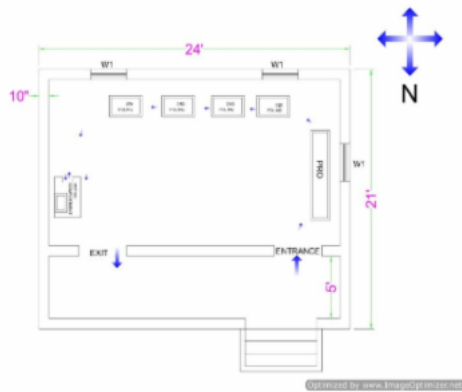

নির্বাচক নিবন্ধন আধিকারিকের স্বাক্ষর

Nazri Naksha

Google Map View

Polling Station Building Front View

Polling Station Front View

Cad View

Key MAP View

বিধানসভা নির্বাচনক্ষেত্রের নং, নাম : 218-এগরা
ভাগ নং, নাম : 1-পানিপারুল (পশ্চিম) দক্ষিণ ও উত্তরপাড়া,সোমবারিয়া হাট