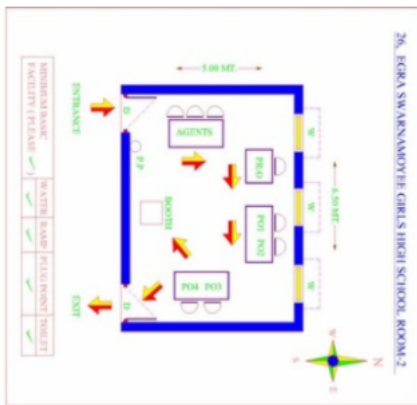

নির্বাচক নিবন্ধন আধিকারিকের স্বাক্ষর

Nazri Naksha

Google Map View

Polling Station Building Front View

Polling Station Front View

Cad View

Key MAP View

1 নাম : পল্লব জানা পিতার নাম: বিষ্ণুপদ জানা বাড়ির নং : n0118 বয়স : 32 লিঙ্গ : পুরুষ	ZCO1639376 ফটো উপলব্ধ	2 নাম : মীরা স্বামীর নাম: বিষ্ণুপদ জানা বাড়ির নং : n0118 বয়স : 57 লিঙ্গ : মহিলা	KQH1771278 ফটো উপলব্ধ	3 নাম : বিষ্ণুপদ পিতার নাম: সুরেন্দ্রনাথ জানা বাড়ির নং : n0118 বয়স : 70 লিঙ্গ : পুরুষ	KQH1771260 ফটো উপলব্ধ
4 নাম : সুদেষ্কা ওম (দত্ত) স্বামীর নাম: স্বপন কুমার দত্ত বাড়ির নং : n0307 বয়স : 45 লিঙ্গ : মহিলা	ZCO2110377 ফটো উপলব্ধ	5 নাম : লক্ষ্মীকান্ত কুইলা পিতার নাম: সুধীর চন্দ্র কুইলা বাড়ির নং : n0252 বয়স : 57 লিঙ্গ : পুরুষ	WB/31/215/138199 ফটো উপলব্ধ	6 নাম : কৃতি কুইলা পিতার নাম: লক্ষ্মী কান্ত কুইলা বাড়ির নং : এন0252 বয়স : 26 লিঙ্গ : মহিলা	ZCO2265940 ফটো উপলব্ধ
7 নাম : বন্দনা কুমার স্বামীর নাম: মহিতোষ কুমার বাড়ির নং : 00354 বয়স : 58 লিঙ্গ : মহিলা	WB/31/213/048010 ফটো উপলব্ধ	8 নাম : মহীতোষ কুমার পিতার নাম: কানাই কুমার বাড়ির নং : 00354 বয়স : 71 লিঙ্গ : পুরুষ	WB/31/213/048146 ফটো উপলব্ধ	9 নাম : অনুতোষ কুমার পিতার নাম: মহিতোষ কুমার বাড়ির নং : 00354 বয়স : 33 লিঙ্গ : পুরুষ	ZCO1772730 ফটো উপলব্ধ
10 নাম : প্রানোতোষ কুমার পিতার নাম: মহিতোষ কুমার বাড়ির নং : 00354 বয়স : 38 লিঙ্গ : পুরুষ	KQH2810976 ফটো উপলব্ধ	11 নাম : পূর্ণিমা মাইতি স্বামীর নাম: অচিন্ত্য কুমার মাইতি বাড়ির নং : n0354 বয়স : 58 লিঙ্গ : মহিলা	WB/26/181/717320 ফটো উপলব্ধ	12 নাম : রেখা রানী কর মহাপাত্র স্বামীর নাম: অর্জুন্দ শেখর কর মহাপাত্র বাড়ির নং : n0300 বয়স : 74 লিঙ্গ : মহিলা	ZCO2110120 ফটো উপলব্ধ
13 নাম : নীলিমা কর্মকার স্বামীর নাম: প্রশান্ত কর্মকার বাড়ির নং : n0177 বয়স : 50 লিঙ্গ : মহিলা	KQH2619427 ফটো উপলব্ধ	14 নাম : শশ্বতী ভূঞা (মণ্ডল) স্বামীর নাম: সুরজিৎ মণ্ডল বাড়ির নং : n0176 বয়স : 42 লিঙ্গ : মহিলা	ZCO1620699 ফটো উপলব্ধ	15 নাম : প্রশান্ত কর্মকার পিতার নাম: উমেশ কর্মকার বাড়ির নং : n0176 বয়স : 62 লিঙ্গ : পুরুষ	KQH1746148 ফটো উপলব্ধ
16 নাম : পিরুল্লাল কর্মকার পিতার নাম: বাদল চন্দ্র কর্মকার বাড়ির নং : এন0395 বয়স : 47 লিঙ্গ : পুরুষ	ZCO2472801 ফটো উপলব্ধ	17 নাম : বুলটী কর্মকার স্বামীর নাম: পিরুল্লাল কর্মকার বাড়ির নং : এন0395 বয়স : 41 লিঙ্গ : মহিলা	JVP2436863 ফটো উপলব্ধ	18 নাম : দেবসিতা করমহাপাত্র পিতার নাম: দেবশীষ করমহাপাত্র বাড়ির নং : n0059 বয়স : 26 লিঙ্গ : মহিলা	ZCO2520245 ফটো উপলব্ধ
19 নাম : অনিমেষ করমহাপাত্র পিতার নাম: দেবশীষ করমহাপাত্র বাড়ির নং : n0059 বয়স : 25 লিঙ্গ : পুরুষ	ZCO2518165 ফটো উপলব্ধ	20 নাম : আশীষচন্দ্র করমহাপাত্র পিতার নাম: বিমলেন্দু করমহাপাত্র বাড়ির নং : n0059 বয়স : 66 লিঙ্গ : পুরুষ	WB/31/213/051303 ফটো উপলব্ধ	21 নাম : পুষ্প করমহাপাত্র স্বামীর নাম: শুভেন্দু করমহাপাত্র বাড়ির নং : n0068 বয়স : 73 লিঙ্গ : মহিলা	WB/31/213/051732 ফটো উপলব্ধ
22 নাম : শুভেন্দু করমহাপাত্র পিতার নাম: জিতেন্দ্র করমহাপাত্র বাড়ির নং : n0068 বয়স : 78 লিঙ্গ : পুরুষ	WB/31/213/051169 ফটো উপলব্ধ	23 নাম : নীলিমেশ কর মহাপাত্র পিতার নাম: আশীষ কর মহাপাত্র বাড়ির নং : n0059 বয়স : 36 লিঙ্গ : পুরুষ	ZCO1437672 ফটো উপলব্ধ	24 নাম : ভারতী করমহাপাত্র স্বামীর নাম: আশীষ চন্দ্র করমহাপাত্র বাড়ির নং : n0059 বয়স : 59 লিঙ্গ : মহিলা	ZCO2375947 ফটো উপলব্ধ
25 নাম : নবনীতা করমহাপাত্র স্বামীর নাম: দেবশীষ করমহাপাত্র বাড়ির নং : n0059 বয়স : 49 লিঙ্গ : মহিলা	KQH1742691 ফটো উপলব্ধ	26 নাম : দেবশীষ করমহাপাত্র পিতার নাম: বিমলেন্দু করমহাপাত্র বাড়ির নং : n0059 বয়স : 58 লিঙ্গ : পুরুষ	WB/31/213/051307 ফটো উপলব্ধ	27 নাম : নিরুপমা করমহাপাত্র স্বামীর নাম: ক্ষিতিশ করমহাপাত্র বাড়ির নং : n0059 বয়স : 55 লিঙ্গ : মহিলা	ZCO2359115 ফটো উপলব্ধ
28 নাম : ক্ষিতীশচন্দ্র করমহাপাত্র পিতার নাম: বিমলেন্দু করমহাপাত্র বাড়ির নং : n0059 বয়স : 62 লিঙ্গ : পুরুষ	ZCO2354488 ফটো উপলব্ধ	29 নাম : লাবনী ভূইয়া বাগ স্বামীর নাম: রমেশ বাগ বাড়ির নং : এন0235 বয়স : 26 লিঙ্গ : মহিলা	AEF2224111 ফটো উপলব্ধ	30 নাম : সুনিমেষ করমহাপাত্র পিতার নাম: দেবশীষ করমহাপাত্র বাড়ির নং : এন0083 বয়স : 22 লিঙ্গ : পুরুষ	ZCO2884617 ফটো উপলব্ধ