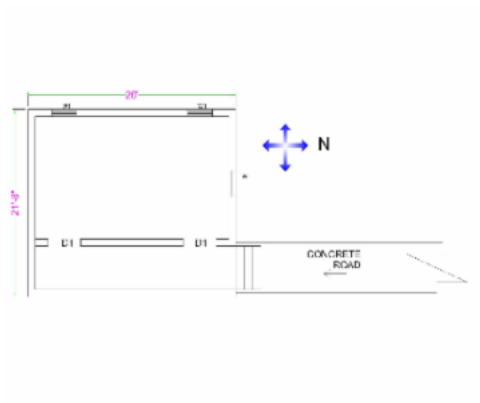

নির্বাচক নিবন্ধন আধিকারিকের স্বাক্ষর

Nazri Naksha

Google Map View

Polling Station Building Front View

Polling Station Front View

Cad View

Key MAP View

বিধানসভা নির্বাচনক্ষেত্রের নং, নাম : 218-এগরা  
ভাগ নং, নাম : 1-খাগদা (দক্ষিণ পূর্ব ও দক্ষিণ পশ্চিম)