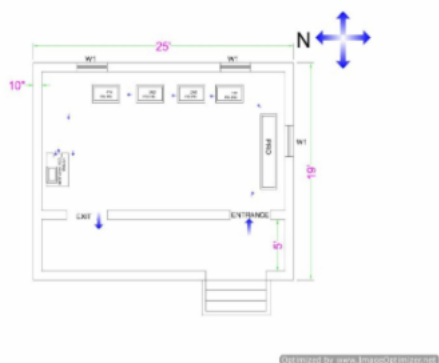

নির্বাচক নিবন্ধন আধিকারিকের স্বাক্ষর

Nazri Naksha

Google Map View

Polling Station Building Front View

Polling Station Front View

Cad View

Key MAP View

বিধানসভা নির্বাচনক্ষেত্রের নং, নাম : 218-এগরা
ভাগ নং, নাম : 1-দুবদা (পূর্ব পশ্চিমাংশ ও গিরি পাড়া)