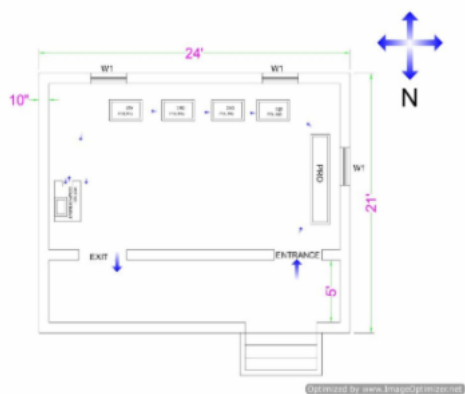

নির্বাচক নিবন্ধন আধিকারিকের স্বাক্ষর

Nazri Naksha

Google Map View

Polling Station Building Front View

Polling Station Front View

Cad View

Key MAP View

1 নাম : সুশান্ত কুমার মন্ডল পিতার নাম: গুণধর মন্ডল বাড়ির নং : n0099 বয়স : 66 লিঙ্গ : পুরুষ	KQH2281376 ফটো উপলব্ধ	2 নাম : কনকলতা মন্ডল স্বামীর নাম: সুশান্ত মন্ডল বাড়ির নং : n0099 বয়স : 60 লিঙ্গ : মহিলা	KQH2281384 ফটো উপলব্ধ	3 নাম : দেবাজন মন্ডল পিতার নাম: সুশান্ত কুমার মন্ডল বাড়ির নং : n0099 বয়স : 37 লিঙ্গ : পুরুষ	KQH2860039 ফটো উপলব্ধ
4 নাম : সন্দীপ কুমার মন্ডল পিতার নাম: শম্ভু কুমার মন্ডল বাড়ির নং : এন0099 বয়স : 26 লিঙ্গ : পুরুষ	ZCO2317436 ফটো উপলব্ধ	5 নাম : মিতালী ওবা স্বামীর নাম: আশিষ কুমার ওবা বাড়ির নং : এন0065 বয়স : 27 লিঙ্গ : মহিলা	ZCO2630085 ফটো উপলব্ধ	6 নাম : শুভদীপ ওবা পিতার নাম: তপন কুমার ওবা বাড়ির নং : এন0058 বয়স : 23 লিঙ্গ : পুরুষ	ZCO2730398 ফটো উপলব্ধ
7 নাম : অসীমা ওবা স্বামীর নাম: দেবাশিস ওবা বাড়ির নং : n0071 বয়স : 51 লিঙ্গ : মহিলা	ZCO2761112 ফটো উপলব্ধ	8 নাম : হরিপদ ওবা পিতার নাম: শ্রীধর ওবা বাড়ির নং : n0097 বয়স : 83 লিঙ্গ : পুরুষ	WB/31/213/435505 ফটো উপলব্ধ	9 নাম : সবিতারাণী ওবা স্বামীর নাম: দীলিপ ওবা বাড়ির নং : n0093 বয়স : 59 লিঙ্গ : মহিলা	WB/31/213/435399 ফটো উপলব্ধ
10 নাম : বিশ্বজিৎ ওবা পিতার নাম: দিলীপ কুমার ওবা বাড়ির নং : n0093 বয়স : 34 লিঙ্গ : পুরুষ	ZCO1870856 ফটো উপলব্ধ	11 নাম : দেবাশিস ওবা পিতার নাম: ভরত ওবা বাড়ির নং : n0071 বয়স : 55 লিঙ্গ : পুরুষ	KQH2717379 ফটো উপলব্ধ	12 নাম : কালিপদ ওবা পিতার নাম: ভরত ওবা বাড়ির নং : n0071 বয়স : 62 লিঙ্গ : পুরুষ	WB/31/213/435346 ফটো উপলব্ধ
13 নাম : পার্বতী ওবা স্বামীর নাম: ভরত ওবা বাড়ির নং : n0071 বয়স : 83 লিঙ্গ : মহিলা	WB/31/213/435273 ফটো উপলব্ধ	14 নাম : প্রভাতী ওবা স্বামীর নাম: দিলীপ ওবা বাড়ির নং : n0068 বয়স : 53 লিঙ্গ : মহিলা	WB/31/213/435400 ফটো উপলব্ধ	15 নাম : আশীষ কুমার ওবা পিতার নাম: ধনঞ্জয় ওবা বাড়ির নং : n0065 বয়স : 41 লিঙ্গ : পুরুষ	KQH2650927 ফটো উপলব্ধ
16 নাম : দীপককুমার ওবা পিতার নাম: ধনঞ্জয় ওবা বাড়ির নং : n0065 বয়স : 54 লিঙ্গ : পুরুষ	WB/31/213/435196 ফটো উপলব্ধ	17 নাম : রঞ্জন কুমার ওবা পিতার নাম: ধনঞ্জয় ওবা বাড়ির নং : n0065 বয়স : 56 লিঙ্গ : পুরুষ	WB/31/213/435414 ফটো উপলব্ধ	18 নাম : শকুন্তলা ওবা পিতার নাম: ধনঞ্জয় ওবা বাড়ির নং : n0065 বয়স : 65 লিঙ্গ : মহিলা	ZCO1739580 ফটো উপলব্ধ
19 নাম : রাজবালা ওবা স্বামীর নাম: ধনঞ্জয় ওবা বাড়ির নং : n0065 বয়স : 77 লিঙ্গ : মহিলা	WB/31/213/435625 ফটো উপলব্ধ	20 নাম : বুলুরাণী ওবা স্বামীর নাম: শক্তিপদ ওবা বাড়ির নং : n0064 বয়স : 53 লিঙ্গ : মহিলা	WB/31/213/435355 ফটো উপলব্ধ	21 নাম : শক্তিপদ ওবা পিতার নাম: পঞ্চানন ওবা বাড়ির নং : n0064 বয়স : 59 লিঙ্গ : পুরুষ	WB/31/213/435360 ফটো উপলব্ধ
22 নাম : পুতুল ওবা স্বামীর নাম: প্রশান্ত ওবা বাড়ির নং : n0063 বয়স : 41 লিঙ্গ : মহিলা	ZCO1608629 ফটো উপলব্ধ	23 নাম : সূতুফা ওবা স্বামীর নাম: স্বপন ওবা বাড়ির নং : n0058 বয়স : 42 লিঙ্গ : মহিলা	KQH2859767 ফটো উপলব্ধ	24 নাম : তাপসী ওবা স্বামীর নাম: তপন ওবা বাড়ির নং : n0058 বয়স : 47 লিঙ্গ : মহিলা	KQH1685163 ফটো উপলব্ধ
25 নাম : স্বপন কুমার ওবা পিতার নাম: সন্তোষ কুমার ওবা বাড়ির নং : n0058 বয়স : 51 লিঙ্গ : পুরুষ	KQH1777937 ফটো উপলব্ধ	26 নাম : মীঠুন কুমার ওবা পিতার নাম: সন্তোষ ওবা বাড়ির নং : n0058 বয়স : 36 লিঙ্গ : পুরুষ	ZCO1608611 ফটো উপলব্ধ	27 নাম : চন্দ্রাবতী ওবা স্বামীর নাম: রতন ওবা বাড়ির নং : n0058 বয়স : 36 লিঙ্গ : মহিলা	ZCO1514488 ফটো উপলব্ধ
28 নাম : রতন ওবা পিতার নাম: সন্তোষ ওবা বাড়ির নং : n0058 বয়স : 46 লিঙ্গ : পুরুষ	KQH2788982 ফটো উপলব্ধ	29 নাম : তপনকুমার ওবা পিতার নাম: সন্তোষ ওবা বাড়ির নং : n0058 বয়স : 61 লিঙ্গ : পুরুষ	ZCO3008646 ফটো উপলব্ধ	30 নাম : গীতারানী ওবা স্বামীর নাম: সন্তোষ ওবা বাড়ির নং : n0058 বয়স : 72 লিঙ্গ : মহিলা	WB/31/213/435354 ফটো উপলব্ধ