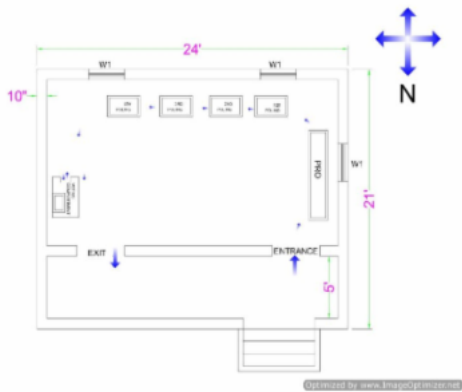

নির্বাচক নিবন্ধন আধিকারিকের স্বাক্ষর

Nazri Naksha

Google Map View

Polling Station Building Front View

Polling Station Front View

Cad View

Key MAP View

বিধানসভা নির্বাচনক্ষেত্রের নং, নাম : 218-এগরা  
ভাগ নং, নাম : 1-ঘোল দুবদা (উত্তরপাড়া, মধ্যপাড়া ও পূর্বপাড়া)