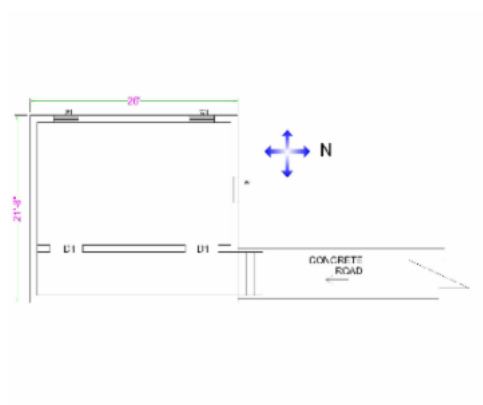

নির্বাচক নিবন্ধন আধিকারিকের স্বাক্ষর

Nazri Naksha

Google Map View

Polling Station Building Front View

Polling Station Front View

Cad View

Key MAP View

বিধানসভা নির্বাচনক্ষেত্রের নং, নাম : 218-এগরা  
ভাগ নং, নাম : 1-রসুলপুর দক্ষিণবাড় (উত্তরপূর্ব,পূর্ব ও দক্ষিণ পশ্চিম)