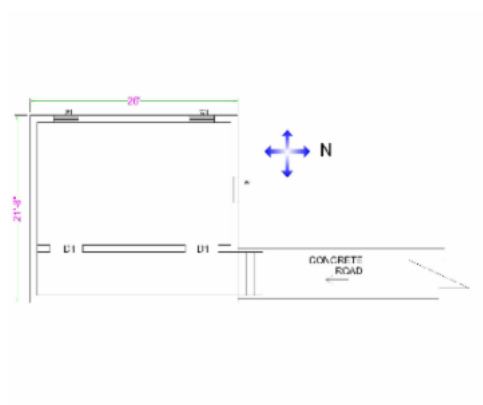

নির্বাচক নিবন্ধন আধিকারিকের স্বাক্ষর

Nazri Naksha

Google Map View

Polling Station Building Front View

Polling Station Front View

Cad View

Key MAP View

1 নাম : সেক করিম মায়ের নাম: জামেলা বিবি বাড়ির নং : n0167 বয়স : 30 লিঙ্গ : পুরুষ	ZCO1963693 ফটো উপলব্ধ	2 নাম : জামেলা বিবি স্বামীর নাম: আইনুল শেখ বাড়ির নং : n0167 বয়স : 55 লিঙ্গ : মহিলা	KQH1710482 ফটো উপলব্ধ	3 নাম : সেক এনাত পিতার নাম: সেক কালু বাড়ির নং : n0174 বয়স : 44 লিঙ্গ : পুরুষ	KQH2560522 ফটো উপলব্ধ
4 নাম : আর্জিনা বিবি স্বামীর নাম: সেক আনোয়ার বাড়ির নং : n0175 বয়স : 48 লিঙ্গ : মহিলা	KQH2560514 ফটো উপলব্ধ	5 নাম : সেক নাজির পিতার নাম: সেক কালা বাড়ির নং : n0176 বয়স : 45 লিঙ্গ : পুরুষ	KQH1789452 ফটো উপলব্ধ	6 নাম : মালেকা বিবি স্বামীর নাম: সেক কালা বাড়ির নং : n0178 বয়স : 61 লিঙ্গ : মহিলা	KQH2560480 ফটো উপলব্ধ
7 নাম : রুপসানা বিবি স্বামীর নাম: ফিরদৌস সাহা বাড়ির নং : এন0102 বয়স : 26 লিঙ্গ : মহিলা	ZCO2319572 ফটো উপলব্ধ	8 নাম : পাপু সাহা পিতার নাম: ফারুক সাহা বাড়ির নং : নং 102 বয়স : 24 লিঙ্গ : পুরুষ	ZCO2681815 ফটো উপলব্ধ	9 নাম : সেক সিরাজ পিতার নাম: সেক নাজির বাড়ির নং : এন0176 বয়স : 22 লিঙ্গ : পুরুষ	ZCO2828770 ফটো উপলব্ধ
10 নাম : সুদীপা পাত্র (ঘোড়াই) স্বামীর নাম: নিমাই চাঁদ ঘোড়াই বাড়ির নং : n0116 বয়স : 27 লিঙ্গ : মহিলা	ZCO2319630 ফটো উপলব্ধ	11 নাম : সত্যাহ্বেষা আচার্য্য পিতার নাম: বলাই আচার্য্য বাড়ির নং : এন0042 বয়স : 25 লিঙ্গ : মহিলা	ZCO2587954 ফটো উপলব্ধ	12 নাম : সমরেশ আচার্য্য পিতার নাম: রাসবিহারী আচার্য্য বাড়ির নং : n0015 বয়স : 53 লিঙ্গ : পুরুষ	KQH1799253 ফটো উপলব্ধ
13 নাম : তুফান আচার্য্য পিতার নাম: তপন আচার্য্য বাড়ির নং : এন0014 বয়স : 22 লিঙ্গ : পুরুষ	ZCO2785269 ফটো উপলব্ধ	14 নাম : অশোক আচার্য্য পিতার নাম: শ্যামাপদ আচার্য্য বাড়ির নং : n0018 বয়স : 62 লিঙ্গ : পুরুষ	ZCO2560779 ফটো উপলব্ধ	15 নাম : সুমন আচার্য্য পিতার নাম: সুরত আচার্য্য বাড়ির নং : এন0038 বয়স : 26 লিঙ্গ : পুরুষ	ZCO2319580 ফটো উপলব্ধ
16 নাম : সুষমা আচার্য্য স্বামীর নাম: সাধন আচার্য্য বাড়ির নং : n0016 বয়স : 25 লিঙ্গ : মহিলা	ZCO2510071 ফটো উপলব্ধ	17 নাম : মিলন আচার্য্য পিতার নাম: তপন আচার্য্য বাড়ির নং : n0014 বয়স : 29 লিঙ্গ : পুরুষ	ZCO2099489 ফটো উপলব্ধ	18 নাম : অলকা আচার্য্য স্বামীর নাম: অনন্ত আচার্য্য বাড়ির নং : n0014 বয়স : 82 লিঙ্গ : মহিলা	WB/31/213/507690 ফটো উপলব্ধ
19 নাম : দীপক আচার্য্য পিতার নাম: অনন্ত আচার্য্য বাড়ির নং : n0014 বয়স : 62 লিঙ্গ : পুরুষ	WB/31/213/507231 ফটো উপলব্ধ	20 নাম : তপনকুমার আচার্য্য পিতার নাম: অনন্ত আচার্য্য বাড়ির নং : n0014 বয়স : 54 লিঙ্গ : পুরুষ	WB/31/213/507788 ফটো উপলব্ধ	21 নাম : স্বপন আচার্য্য পিতার নাম: অনন্ত আচার্য্য বাড়ির নং : n0014 বয়স : 52 লিঙ্গ : পুরুষ	ZCO2870681 ফটো উপলব্ধ
22 নাম : নিবেদিতা আচার্য্য স্বামীর নাম: তাপস আচার্য্য বাড়ির নং : n0015 বয়স : 28 লিঙ্গ : মহিলা	ZCO2201267 ফটো উপলব্ধ	23 নাম : আরতী আচার্য্য স্বামীর নাম: মনোজ আচার্য্য বাড়ির নং : n0017 বয়স : 52 লিঙ্গ : মহিলা	WB/31/213/507777 ফটো উপলব্ধ	24 নাম : মনোজ আচার্য্য পিতার নাম: পীযুষ কান্তি আচার্য্য বাড়ির নং : n0017 বয়স : 57 লিঙ্গ : পুরুষ	WB/31/213/507509 ফটো উপলব্ধ
25 নাম : সন্দ্যা আচার্য্য স্বামীর নাম: পীযুষ কান্তি আচার্য্য বাড়ির নং : n0017 বয়স : 70 লিঙ্গ : মহিলা	WB/31/213/507344 ফটো উপলব্ধ	26 নাম : উমারানী আচার্য্য স্বামীর নাম: তপন কুমার আচার্য্য বাড়ির নং : n0014 বয়স : 42 লিঙ্গ : মহিলা	KQH2558500 ফটো উপলব্ধ	27 নাম : আকাশ আচার্য্য পিতার নাম: স্বপন আচার্য্য বাড়ির নং : এন0014 বয়স : 21 লিঙ্গ : পুরুষ	ZCO2915825 ফটো উপলব্ধ
28 নাম : পুস্পলতা আচার্য্য স্বামীর নাম: রাসবিহারী আচার্য্য বাড়ির নং : n0015 বয়স : 77 লিঙ্গ : মহিলা	WB/31/213/507691 ফটো উপলব্ধ	29 নাম : হৃষিকেশ আচার্য্য পিতার নাম: রাসবিহারী আচার্য্য বাড়ির নং : n0015 বয়স : 60 লিঙ্গ : পুরুষ	WB/31/213/507493 ফটো উপলব্ধ	30 নাম : তাপস আচার্য্য পিতার নাম: হৃষিকেশ আচার্য্য বাড়ির নং : n0015 বয়স : 35 লিঙ্গ : পুরুষ	ZCO1611243 ফটো উপলব্ধ