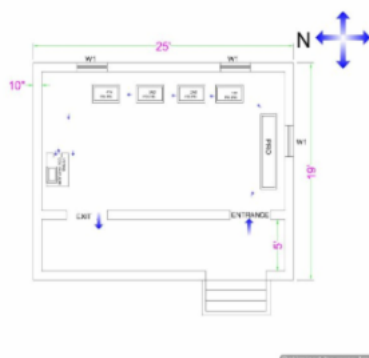

নির্বাচক নিবন্ধন আধিকারিকের স্বাক্ষর

Nazri Naksha

Google Map View

Polling Station Building Front View

Polling Station Front View

Cad View

Key MAP View

বিধানসভা নির্বাচনক্ষেত্রের নং, নাম : 218-এগরা
ভাগ নং, নাম : 1-ছোটনলগেড্যা (পশ্চিমাংশ)