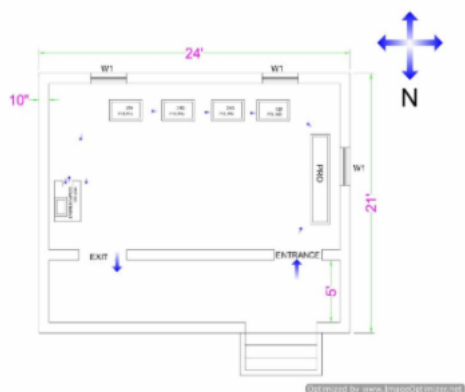

নির্বাচক নিবন্ধন আধিকারিকের স্বাক্ষর

Nazri Naksha

Google Map View

Polling Station Building Front View

Polling Station Front View

Cad View

Key MAP View

বিধানসভা নির্বাচনক্ষেত্রের নং, নাম : 218-এগরা  
ভাগ নং, নাম : 1-গণেশ্বরপুর(ভূঞা,গিরি,দাস,মাইতি,পাত্র,জাণা পাড়া)