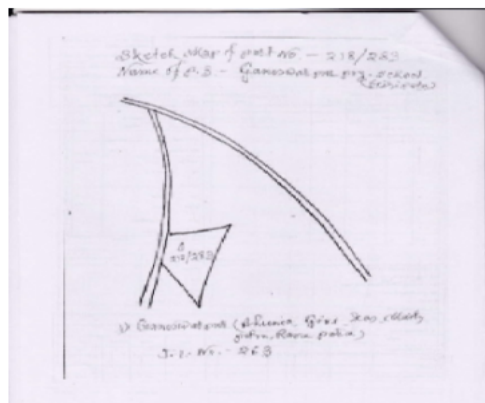

নির্বাচক নিবন্ধন আধিকারিকের স্বাক্ষর

Nazri Naksha

Google Map View

Polling Station Building Front View

Polling Station Front View

Cad View

Key MAP View

বিধানসভা নির্বাচনক্ষেত্রের নং, নাম : 218-এগরা  
ভাগ নং, নাম : 1-গণেশ্বরপুর(ভূঞা,গিরি,দাস,মাইতি,পাত্র,জাণা পাড়া)