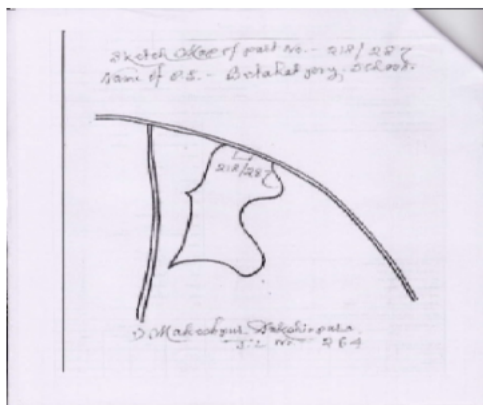

Nazri Naksha