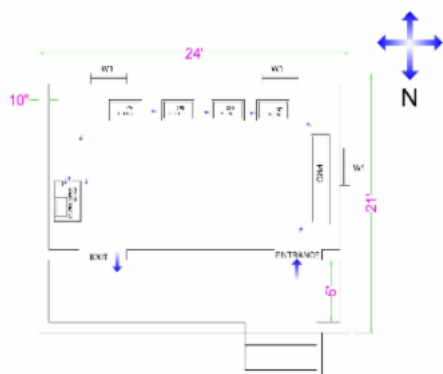

নির্বাচক নিবন্ধন আধিকারিকের স্বাক্ষর

Nazri Naksha

Google Map View

Polling Station Building Front View

Polling Station Front View

Cad View

Key MAP View

1 নাম : মহুয়া গুচ্ছাইত (দাস) স্বামীর নাম: দেবব্রত দাস বাড়ির নং : এন0118 বয়স : 43 লিঙ্গ : মহিলা	ZCO2322436 ফটো উপলব্ধ	2 নাম : শীলা মন্ডল (পয়ড়্যা) স্বামীর নাম: সুবিমল মন্ডল বাড়ির নং : এন0140 বয়স : 32 লিঙ্গ : মহিলা	ZCO2322451 ফটো উপলব্ধ	3 নাম : সুসীতা (ভূঞা) গিরি স্বামীর নাম: সুকুমার গিরি বাড়ির নং : n0234 বয়স : 29 লিঙ্গ : মহিলা	ZCO2085074 ফটো উপলব্ধ
4 নাম : মদনমোহন গিরি পিতার নাম: গৌরমোহন গিরি বাড়ির নং : n0001 বয়স : 69 লিঙ্গ : পুরুষ	ZCO2658201 ফটো উপলব্ধ	5 নাম : মমতা মাইতি স্বামীর নাম: সৌমেন্দ্র মাইতি বাড়ির নং : এন0001 বয়স : 63 লিঙ্গ : মহিলা	ZCO2594935 ফটো উপলব্ধ	6 নাম : সৌমেন্দ্র মাইতি পিতার নাম: সুধীর কুমার মাইতি বাড়ির নং : এন001 বয়স : 67 লিঙ্গ : পুরুষ	ZCO2594976 ফটো উপলব্ধ
7 নাম : সঞ্জয় মাইতি পিতার নাম: সৌমেন্দ্র মাইতি বাড়ির নং : এন0001 বয়স : 40 লিঙ্গ : পুরুষ	ZCO2595049 ফটো উপলব্ধ	8 নাম : সঞ্জীব মাইতি পিতার নাম: সৌমেন্দ্র মাইতি বাড়ির নং : শ্যামহরী বার বয়স : 38 লিঙ্গ : পুরুষ	ZCO2594752 ফটো উপলব্ধ	9 নাম : মামনি গিরি পিতার নাম: পরিতোষ গিরি বাড়ির নং : এন0093 বয়স : 24 লিঙ্গ : মহিলা	ZCO2582211 ফটো উপলব্ধ
10 নাম : শিল্পা মাইতি স্বামীর নাম: সঞ্জীব মাইতি বাড়ির নং : এন0001 বয়স : 31 লিঙ্গ : মহিলা	ZCO2713055 ফটো উপলব্ধ	11 নাম : শ্রাবণী গিরি দাস স্বামীর নাম: উমাশংকর দাস বাড়ির নং : n0001 বয়স : 32 লিঙ্গ : মহিলা	ZCO1749936 ফটো উপলব্ধ	12 নাম : সত্যভামা গিরি স্বামীর নাম: ভগবান গিরি বাড়ির নং : n0003 বয়স : 81 লিঙ্গ : মহিলা	ZCO2744969 ফটো উপলব্ধ
13 নাম : সুমিতা গিরি স্বামীর নাম: সুকুমার গিরি বাড়ির নং : এন0002 বয়স : 23 লিঙ্গ : মহিলা	ZCO2814630 ফটো উপলব্ধ	14 নাম : প্রশান্ত গিরি পিতার নাম: পরিতোষ গিরি বাড়ির নং : n0093 বয়স : 29 লিঙ্গ : পুরুষ	ZCO2085116 ফটো উপলব্ধ	15 নাম : প্রকাশ গিরি পিতার নাম: ব্যোমকেশ গিরি বাড়ির নং : এন0001 বয়স : 25 লিঙ্গ : পুরুষ	ZCO2492403 ফটো উপলব্ধ
16 নাম : রমা মাইতি স্বামীর নাম: নীহারেন্দ্র মাইতি বাড়ির নং : এন0001 বয়স : 38 লিঙ্গ : মহিলা	ZCO2475168 ফটো উপলব্ধ	17 নাম : শম্ভু গিরি পিতার নাম: মদন মোহন গিরি বাড়ির নং : n0001 বয়স : 29 লিঙ্গ : পুরুষ	ZCO2085090 ফটো উপলব্ধ	18 নাম : ব্যোমকেশ গিরি পিতার নাম: গৌরমোহন গিরি বাড়ির নং : n0001 বয়স : 50 লিঙ্গ : পুরুষ	WB/31/213/540414 ফটো উপলব্ধ
19 নাম : বিকাশ গিরি পিতার নাম: ব্যোমকেশ গিরি বাড়ির নং : n0001 বয়স : 30 লিঙ্গ : পুরুষ	ZCO1966944 ফটো উপলব্ধ	20 নাম : নীহারেন্দ্র মাইতি পিতার নাম: ঘনশ্যাম মাইতি বাড়ির নং : এন0001 বয়স : 43 লিঙ্গ : পুরুষ	MXC2151447 ফটো উপলব্ধ	21 নাম : কবিতা গিরি স্বামীর নাম: মদন গিরি বাড়ির নং : n0001 বয়স : 57 লিঙ্গ : মহিলা	WB/31/213/540269 ফটো উপলব্ধ
22 নাম : সুধাংশু গিরি পিতার নাম: বিপিন গিরি বাড়ির নং : n0089 বয়স : 76 লিঙ্গ : পুরুষ	KQH2874055 ফটো উপলব্ধ	23 নাম : আরতী গিরি স্বামীর নাম: সুধাংশু গিরি বাড়ির নং : n0084 বয়স : 66 লিঙ্গ : মহিলা	KQH1718196 ফটো উপলব্ধ	24 নাম : পূর্ণিমা গিরি স্বামীর নাম: গোপাল গিরি বাড়ির নং : n0004 বয়স : 51 লিঙ্গ : মহিলা	WB/31/213/540179 ফটো উপলব্ধ
25 নাম : গোপাল গিরি মায়ের নাম: মিনা গিরি বাড়ির নং : n0004 বয়স : 50 লিঙ্গ : পুরুষ	KQH2738136 ফটো উপলব্ধ	26 নাম : মাধবী গিরি স্বামীর নাম: পরশুরাম গিরি বাড়ির নং : n0003 বয়স : 39 লিঙ্গ : মহিলা	KQH2797868 ফটো উপলব্ধ	27 নাম : পরশুরাম গিরি পিতার নাম: ভগবান গিরি বাড়ির নং : n0003 বয়স : 45 লিঙ্গ : পুরুষ	KQH2583565 ফটো উপলব্ধ
28 নাম : সীতারাম গিরি পিতার নাম: ভগবান গিরি বাড়ির নং : n0003 বয়স : 52 লিঙ্গ : পুরুষ	WB/31/213/540279 ফটো উপলব্ধ	29 নাম : চন্দনা গিরি স্বামীর নাম: প্রভুরাম গিরি বাড়ির নং : n0003 বয়স : 45 লিঙ্গ : মহিলা	KQH2583557 ফটো উপলব্ধ	30 নাম : প্রভুরাম গিরি পিতার নাম: ভগবান গিরি বাড়ির নং : n0003 বয়স : 52 লিঙ্গ : পুরুষ	KQH2583540 ফটো উপলব্ধ