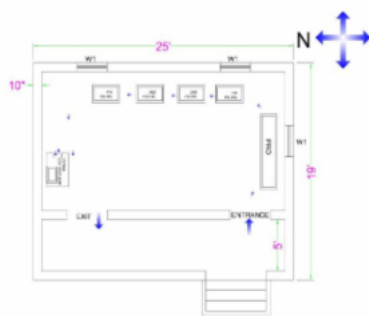

নির্বাচক নিবন্ধন আধিকারিকের স্বাক্ষর

Nazri Naksha

Google Map View

Polling Station Building Front View

Polling Station Front View

Cad View

Key MAP View

1 নাম : দীপক গিরি পিতার নাম: রবীন্দ্র নাথ গিরি বাড়ির নং : এন0004 বয়স : 24 লিঙ্গ : পুরুষ	ZCO2592061 ফটো উপলব্ধ	2 নাম : সত্যবতী গিরি স্বামীর নাম: চন্দন গিরি বাড়ির নং : n0007 বয়স : 46 লিঙ্গ : মহিলা	KQH2587400 ফটো উপলব্ধ	3 নাম : টুম্পা গিরি স্বামীর নাম: শুভেন্দু গিরি বাড়ির নং : n0010 বয়স : 29 লিঙ্গ : মহিলা	ZCO2195212 ফটো উপলব্ধ
4 নাম : সূচিস্মিতা জানা পিতার নাম: অশ্বিনী জানা বাড়ির নং : এন0010 বয়স : 24 লিঙ্গ : মহিলা	ZCO2598969 ফটো উপলব্ধ	5 নাম : আরতি গিরি স্বামীর নাম: কেশব গিরি বাড়ির নং : n0001 বয়স : 48 লিঙ্গ : মহিলা	KQH2587343 ফটো উপলব্ধ	6 নাম : রবীন্দ্রনাথ গিরি পিতার নাম: ধীরেন গিরি বাড়ির নং : n0004 বয়স : 46 লিঙ্গ : পুরুষ	KQH2587525 ফটো উপলব্ধ
7 নাম : জয়ন্তী গিরি স্বামীর নাম: প্রাণকৃষ্ণ গিরি বাড়ির নং : n0001 বয়স : 81 লিঙ্গ : মহিলা	ZCO2857597 ফটো উপলব্ধ	8 নাম : বাসুদেব গিরি পিতার নাম: প্রাণকৃষ্ণ গিরি বাড়ির নং : n0001 বয়স : 44 লিঙ্গ : পুরুষ	KQH2587350 ফটো উপলব্ধ	9 নাম : সোমা গিরি স্বামীর নাম: বাসুদেব গিরি বাড়ির নং : n0001 বয়স : 41 লিঙ্গ : মহিলা	ZCO1421445 ফটো উপলব্ধ
10 নাম : ভগবতী গিরি স্বামীর নাম: ধীরেন গিরি বাড়ির নং : n0004 বয়স : 71 লিঙ্গ : মহিলা	ZCO2857647 ফটো উপলব্ধ	11 নাম : বিনতী গিরি স্বামীর নাম: শ্রীকৃষ্ণ গিরি বাড়ির নং : n0008 বয়স : 58 লিঙ্গ : মহিলা	ZCO2862142 ফটো উপলব্ধ	12 নাম : কপিল গিরি পিতার নাম: অবন্তী গিরি বাড়ির নং : n0010 বয়স : 44 লিঙ্গ : পুরুষ	KQH1795434 ফটো উপলব্ধ
13 নাম : উমা গিরি স্বামীর নাম: কপিল গিরি বাড়ির নং : n0010 বয়স : 39 লিঙ্গ : মহিলা	ZCO1421452 ফটো উপলব্ধ	14 নাম : মমতা গিরি স্বামীর নাম: রবীন্দ্র গিরি বাড়ির নং : n0004 বয়স : 41 লিঙ্গ : মহিলা	KQH2587541 ফটো উপলব্ধ	15 নাম : তাপস পয়ড়া পিতার নাম: তপন কুমার পয়ড়া বাড়ির নং : এন0001 বয়স : 26 লিঙ্গ : পুরুষ	ZCO2322659 ফটো উপলব্ধ
16 নাম : পল্লী সাউ পিতার নাম: তারাপদ সাউ বাড়ির নং : এন0001 বয়স : 26 লিঙ্গ : পুরুষ	ZCO2322717 ফটো উপলব্ধ	17 নাম : অজিত গিরি পিতার নাম: সুবল চন্দ্র গিরি বাড়ির নং : n0013 বয়স : 27 লিঙ্গ : পুরুষ	ZCO2512911 ফটো উপলব্ধ	18 নাম : রঞ্জু রানী গিরি স্বামীর নাম: সুধীর কুমার গিরি বাড়ির নং : n0042 বয়স : 72 লিঙ্গ : মহিলা	ZCO2507143 ফটো উপলব্ধ
19 নাম : অজয় গিরি পিতার নাম: অচিন্ত্য কুমার গিরি বাড়ির নং : এন0005 বয়স : 26 লিঙ্গ : পুরুষ	ZCO2581262 ফটো উপলব্ধ	20 নাম : রীতা জানা পিতার নাম: সুশান্ত জানা বাড়ির নং : এন0001 বয়স : 32 লিঙ্গ : মহিলা	ZCO1749027 ফটো উপলব্ধ	21 নাম : সুভাষিনী গিরি স্বামীর নাম: নির্মল গিরি বাড়ির নং : n0042 বয়স : 59 লিঙ্গ : মহিলা	ZCO2566578 ফটো উপলব্ধ
22 নাম : মোনালিসা গিরি পিতার নাম: নির্মলেন্দু গিরি বাড়ির নং : N0011 বয়স : 24 লিঙ্গ : মহিলা	ZCO2652741 ফটো উপলব্ধ	23 নাম : প্রভাতী পাল স্বামীর নাম: সত্যজিৎ পাল বাড়ির নং : এন001 বয়স : 26 লিঙ্গ : মহিলা	ZCO2720712 ফটো উপলব্ধ	24 নাম : ইন্দ্রজিৎ বেরা পিতার নাম: সুনীল বেরা বাড়ির নং : এন001 বয়স : 23 লিঙ্গ : পুরুষ	ZCO2720803 ফটো উপলব্ধ
25 নাম : সীতা গিরি স্বামীর নাম: নিতাই গিরি বাড়ির নং : n0003 বয়স : 54 লিঙ্গ : মহিলা	WB/31/213/543657 ফটো উপলব্ধ	26 নাম : শুভেন্দু গিরি পিতার নাম: তপন কুমার গিরি বাড়ির নং : n0010 বয়স : 37 লিঙ্গ : পুরুষ	ZCO1166214 ফটো উপলব্ধ	27 নাম : শংকর গিরি পিতার নাম: স্বপন গিরি বাড়ির নং : n0010 বয়স : 31 লিঙ্গ : পুরুষ	ZCO1880749 ফটো উপলব্ধ
28 নাম : পুষ্পেন্দু গিরি পিতার নাম: তপন কুমার গিরি বাড়ির নং : n0010 বয়স : 32 লিঙ্গ : পুরুষ	ZCO1880772 ফটো উপলব্ধ	29 নাম : সায়েন গিরি পিতার নাম: সুকুমার গিরি বাড়ির নং : n0002 বয়স : 28 লিঙ্গ : পুরুষ	ZCO2238269 ফটো উপলব্ধ	30 নাম : গোরাচাঁদ গিরি পিতার নাম: চন্ডীচরণ গিরি বাড়ির নং : n0241 বয়স : 30 লিঙ্গ : পুরুষ	ZCO2085314 ফটো উপলব্ধ