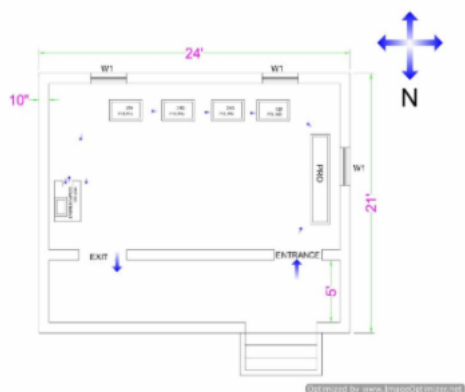

নির্বাচক নিবন্ধন আধিকারিকের স্বাক্ষর

Nazri Naksha

Google Map View

Polling Station Building Front View

Polling Station Front View

Cad View

Key MAP View

বিধানসভা নির্বাচনক্ষেত্রের নং, নাম : 218-এগরা
ভাগ নং, নাম : 1-বাসুদেবপুর (দাসপাড়া,শীটপাড়াগিরিপাড়া)