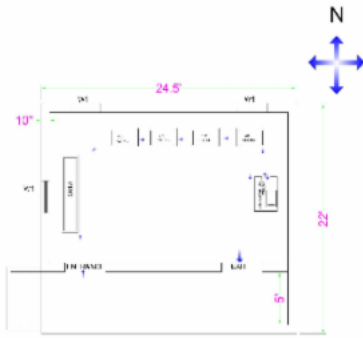

নির্বাচক নিবন্ধন আধিকারিকের স্বাক্ষর

Nazri Naksha

Google Map View

Polling Station Building Front View

Polling Station Front View

Cad View

Key MAP View

বিধানসভা নির্বাচনক্ষেত্রের নং, নাম : 218-এগরা
ভাগ নং, নাম : 1-বাসুদেবপুর (পীচ রাস্তার উত্তরাংশ))