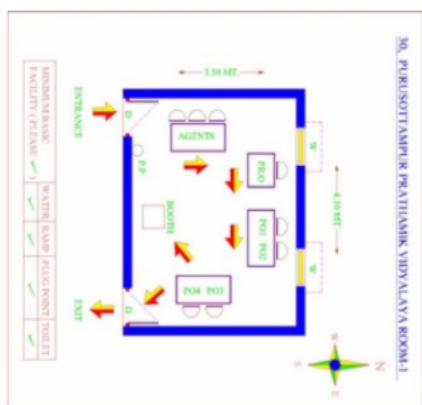

নির্বাচক নিবন্ধন আধিকারিকের স্বাক্ষর

Nazri Naksha

Google Map View

Polling Station Building Front View

Polling Station Front View

Cad View

Key MAP View

1 নাম : নাজমিন কায়সারী স্বামীর নাম: সেক আরিফ আলি বাড়ির নং : কসবা এগরা বয়স : 33 লিঙ্গ : মহিলা	WFY1607035 ফটো উপলব্ধ	2 নাম : শোভনা মাইতি স্বামীর নাম: সূর্যকান্ত মাইতি বাড়ির নং : n0230 বয়স : 40 লিঙ্গ : মহিলা	ZCO1633734 ফটো উপলব্ধ	3 নাম : সূর্য কান্ত মাইতি পিতার নাম: প্রানকৃষ্ণ মাইতি বাড়ির নং : এন0230 বয়স : 47 লিঙ্গ : পুরুষ	ZCO2746832 ফটো উপলব্ধ
4 নাম : আল্পনা পাল (জানা) স্বামীর নাম: দেবাশিস জানা বাড়ির নং : n0201 বয়স : 41 লিঙ্গ : মহিলা	WFY1632215 ফটো উপলব্ধ	5 নাম : সাবানা পারভীন স্বামীর নাম: সেক আজাদ বাড়ির নং : পাট নং-30,এন0254 বয়স : 23 লিঙ্গ : মহিলা	ZCO2861383 ফটো উপলব্ধ	6 নাম : সেক আজাদ পিতার নাম: সেক সহজিদ বাড়ির নং : n0254 বয়স : 34 লিঙ্গ : পুরুষ	ZCO1545276 ফটো উপলব্ধ
7 নাম : প্রিয়াংগু আদক পিতার নাম: পঞ্চানন আদক বাড়ির নং : এন00 বয়স : 22 লিঙ্গ : পুরুষ	ZCO2857142 ফটো উপলব্ধ	8 নাম : সুমিতা কুমার পিতার নাম: শশাঙ্ক কুমার বাড়ির নং : n0217 বয়স : 52 লিঙ্গ : মহিলা	KQH2812030 ফটো উপলব্ধ	9 নাম : স্বাতী কর মহাপাত্র পিতার নাম: শুভেন্দু বিকাশ কর মহাপাত্র বাড়ির নং : n0151 বয়স : 48 লিঙ্গ : মহিলা	ZCO1236884 ফটো উপলব্ধ
10 নাম : দেবাশিস কাণ্ডার পিতার নাম: নটেন্দ্র নাথ কাণ্ডার বাড়ির নং : n0005 বয়স : 46 লিঙ্গ : পুরুষ	KQH2751311 ফটো উপলব্ধ	11 নাম : লীনা কান্ডার স্বামীর নাম: দেবাশিস কান্ডার বাড়ির নং : n0002 বয়স : 46 লিঙ্গ : মহিলা	KQH2751303 ফটো উপলব্ধ	12 নাম : পায়েল গোস্বামী কারক স্বামীর নাম: লক্ষ্মী কান্ত কারক বাড়ির নং : n0126 বয়স : 41 লিঙ্গ : মহিলা	KQH2673523 ফটো উপলব্ধ
13 নাম : লক্ষ্মী কান্ত কারক পিতার নাম: শালুক করক বাড়ির নং : এন0126 বয়স : 43 লিঙ্গ : পুরুষ	ZCO2267268 ফটো উপলব্ধ	14 নাম : অপর্ণা মান্না স্বামীর নাম: সৌগত মান্না বাড়ির নং : পাট নং 30 বয়স : 38 লিঙ্গ : মহিলা	XUN1620111 ফটো উপলব্ধ	15 নাম : মুন্না খাঁ পিতার নাম: ওসমান খাঁ বাড়ির নং : নীল বয়স : 44 লিঙ্গ : পুরুষ	ZCO2475580 ফটো উপলব্ধ
16 নাম : সুমনা মাইতি স্বামীর নাম: অজয় মাইতি বাড়ির নং : পাট নং-30 বয়স : 54 লিঙ্গ : মহিলা	ZCO2872562 ফটো উপলব্ধ	17 নাম : জালালুদ্দিন খাঁন পিতার নাম: পেয়ারু খাঁন বাড়ির নং : N0121 বয়স : 27 লিঙ্গ : পুরুষ	ZCO2475523 ফটো উপলব্ধ	18 নাম : রাহুল দেব গুচ্ছাইত পিতার নাম: মদনমোহন গুচ্ছাইত বাড়ির নং : n0221 বয়স : 32 লিঙ্গ : পুরুষ	ZCO1641596 ফটো উপলব্ধ
19 নাম : আহমিদা বিবি স্বামীর নাম: সুরঞ্জ মাল্লিক বাড়ির নং : এন0221 বয়স : 27 লিঙ্গ : মহিলা	ZCO2267037 ফটো উপলব্ধ	20 নাম : সাজিদা বিবি স্বামীর নাম: সেক তহিদুর রহমান বাড়ির নং : এন0109 বয়স : 27 লিঙ্গ : মহিলা	ZCO2196863 ফটো উপলব্ধ	21 নাম : কাজল রানী গুচ্ছাইত পাত্র স্বামীর নাম: মদন মোহন গুচ্ছাইত বাড়ির নং : n0220 বয়স : 61 লিঙ্গ : মহিলা	KQH2812246 ফটো উপলব্ধ
22 নাম : সুনির্মল গায়েন পিতার নাম: পুরঞ্জন গায়েন বাড়ির নং : n0035 বয়স : 30 লিঙ্গ : পুরুষ	ZCO1908490 ফটো উপলব্ধ	23 নাম : পরিমল গায়েন পিতার নাম: পুরঞ্জন গায়েন বাড়ির নং : এন0035 বয়স : 35 লিঙ্গ : পুরুষ	ZCO1543743 ফটো উপলব্ধ	24 নাম : পুষ্পরানী গায়েন স্বামীর নাম: পুরঞ্জন গায়েন বাড়ির নং : n0035 বয়স : 53 লিঙ্গ : মহিলা	WB/31/213/060636 ফটো উপলব্ধ
25 নাম : পুরঞ্জন গায়েন পিতার নাম: নীরোদ গায়েন বাড়ির নং : n0035 বয়স : 67 লিঙ্গ : পুরুষ	WB/31/213/060404 ফটো উপলব্ধ	26 নাম : নিতাই গায়েন পিতার নাম: মনোরঞ্জন গায়েন বাড়ির নং : n0034 বয়স : 33 লিঙ্গ : পুরুষ	ZCO1641042 ফটো উপলব্ধ	27 নাম : মনোরঞ্জন গায়েন পিতার নাম: নিরোদ গায়েন বাড়ির নং : n0034 বয়স : 76 লিঙ্গ : পুরুষ	ZCO2399483 ফটো উপলব্ধ
28 নাম : কৃষ্ণা গায়েন স্বামীর নাম: গৌতম গায়েন বাড়ির নং : n0033 বয়স : 40 লিঙ্গ : মহিলা	ZCO1543834 ফটো উপলব্ধ	29 নাম : গৌতম গায়েন পিতার নাম: গৌতম গায়েন বাড়ির নং : n0033 বয়স : 47 লিঙ্গ : পুরুষ	KQH2034577 ফটো উপলব্ধ	30 নাম : বাচ্চু গায়েন মায়ের নাম: অসীমা গায়েন বাড়ির নং : n0033 বয়স : 39 লিঙ্গ : পুরুষ	ZCO1543750 ফটো উপলব্ধ