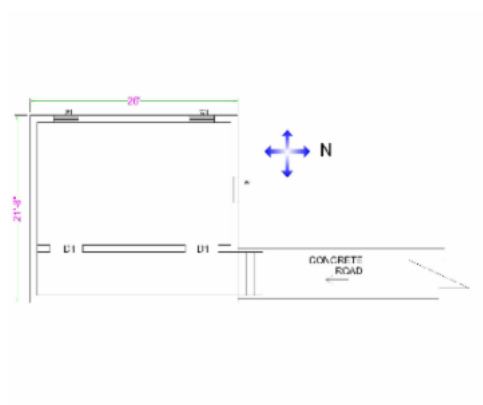

নির্বাচক নিবন্ধন আধিকারিকের স্বাক্ষর

Nazri Naksha

Google Map View

Polling Station Building Front View

Polling Station Front View

Cad View

Key MAP View

বিধানসভা নির্বাচনক্ষেত্রের নং, নাম : 218-এগরা
ভাগ নং, নাম : 1-বাসুদেবপুর(পীচ রাস্তার দক্ষিণ ও মোরাম রাস্তার পশ্চিমাংশ)