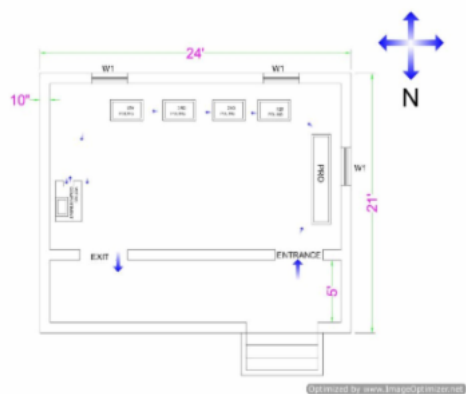

নির্বাচক নিবন্ধন আধিকারিকের স্বাক্ষর

Nazri Naksha

Google Map View

Polling Station Building Front View

Polling Station Front View

Cad View

Key MAP View

বিধানসভা নির্বাচনক্ষেত্রের নং, নাম : 218-এগরা  
ভাগ নং, নাম : 1-দুলালপুর (খালের উত্তর পাড়ের পশ্চিমাংশ)