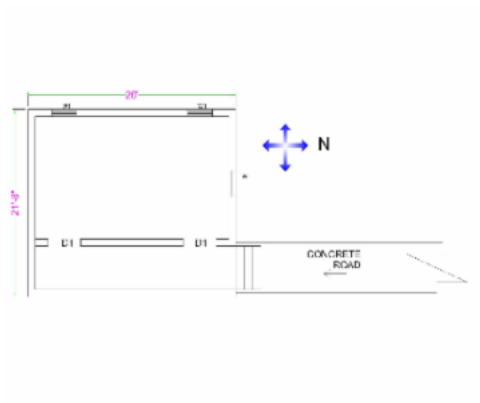

নির্বাচক নিবন্ধন আধিকারিকের স্বাক্ষর

Nazri Naksha

Google Map View

Polling Station Building Front View

Polling Station Front View

Cad View

Key MAP View

বিধানসভা নির্বাচনক্ষেত্রের নং, নাম : 218-এগরা
ভাগ নং, নাম : 1-মোট্যাঘাট পি.এম.জি.এস.ওয়াই রাস্তার দক্ষিন অংশ