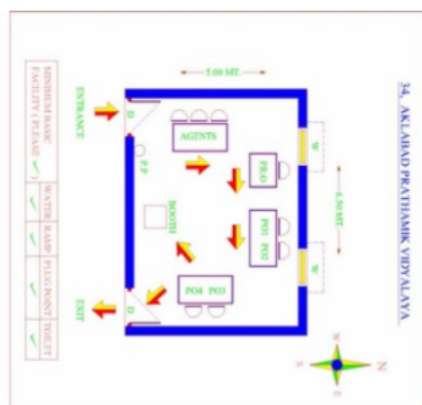

নির্বাচক নিবন্ধন আধিকারিকের স্বাক্ষর

Nazri Naksha

Google Map View

Polling Station Building Front View

Polling Station Front View

Cad View

Key MAP View

1 নাম : প্রনবকান্তি আচার্য্য পিতার নাম: অনন্তকুমার আচার্য্য বাড়ির নং : n0202 বয়স : 51 লিঙ্গ : পুরুষ	ZCO1642529 ফটো উপলব্ধ	2 নাম : প্রেরণা আচার্য্য পিতার নাম: প্রণব কান্তি আচার্য্য বাড়ির নং : 03 বয়স : 21 লিঙ্গ : মহিলা	ZCO2877736 ফটো উপলব্ধ	3 নাম : মিনু ওবা স্বামীর নাম: নিতাই ওবা বাড়ির নং : n0064 বয়স : 61 লিঙ্গ : মহিলা	WB/31/213/066117 ফটো উপলব্ধ
4 নাম : চৈতালী ওবা পিতার নাম: সুবল ওবা বাড়ির নং : n0064 বয়স : 40 লিঙ্গ : মহিলা	KQH2751980 ফটো উপলব্ধ	5 নাম : কৃষ্ণা ওবা স্বামীর নাম: নিশিকান্ত ওবা বাড়ির নং : n0064 বয়স : 35 লিঙ্গ : মহিলা	ZCO1440320 ফটো উপলব্ধ	6 নাম : নিশিকান্ত ওবা পিতার নাম: সুবল ওবা বাড়ির নং : n0064 বয়স : 42 লিঙ্গ : পুরুষ	KQH2751998 ফটো উপলব্ধ
7 নাম : সুবল ওবা পিতার নাম: বৈকুণ্ঠ ওবা বাড়ির নং : n0064 বয়স : 63 লিঙ্গ : পুরুষ	WB/31/213/066040 ফটো উপলব্ধ	8 নাম : সন্ধ্যা ওবা স্বামীর নাম: সুবল ওবা বাড়ির নং : n0063 বয়স : 60 লিঙ্গ : মহিলা	WB/31/213/066453 ফটো উপলব্ধ	9 নাম : রাহুল ওবা পিতার নাম: নিতাই ওবা বাড়ির নং : n0062 বয়স : 37 লিঙ্গ : পুরুষ	ZCO0123687 ফটো উপলব্ধ
10 নাম : দেবেন্দ্র নাথ ওবা পিতার নাম: গৌরহরি ওবা বাড়ির নং : n0062 বয়স : 48 লিঙ্গ : পুরুষ	KQH2042000 ফটো উপলব্ধ	11 নাম : কবিতা ওবা স্বামীর নাম: তপন ওবা বাড়ির নং : n0062 বয়স : 38 লিঙ্গ : মহিলা	KQH2042042 ফটো উপলব্ধ	12 নাম : তপন ওবা পিতার নাম: গৌরহরি ওবা বাড়ির নং : n0062 বয়স : 44 লিঙ্গ : পুরুষ	KQH1253608 ফটো উপলব্ধ
13 নাম : অন্নপূর্ণা ওবা স্বামীর নাম: গৌরহরি ওবা বাড়ির নং : n0062 বয়স : 59 লিঙ্গ : মহিলা	ZCO2467801 ফটো উপলব্ধ	14 নাম : গৌরহরি ওবা পিতার নাম: বৈকুণ্ঠ ওবা বাড়ির নং : n0062 বয়স : 69 লিঙ্গ : পুরুষ	ZCO2467793 ফটো উপলব্ধ	15 নাম : সঞ্চিতা ওবা স্বামীর নাম: সুশান্ত ওবা বাড়ির নং : n0064 বয়স : 29 লিঙ্গ : মহিলা	ZCO2175628 ফটো উপলব্ধ
16 নাম : তনুশ্রী ওবা পিতার নাম: তপন ওবা বাড়ির নং : এন26 বয়স : 23 লিঙ্গ : মহিলা	ZCO2785632 ফটো উপলব্ধ	17 নাম : রুমা প্রধান ওবা স্বামীর নাম: রাহুল ওবা বাড়ির নং : এন0062 বয়স : 28 লিঙ্গ : মহিলা	ZCO2843274 ফটো উপলব্ধ	18 নাম : সুমিত্রা ওবা পিতার নাম: নিতাই ওবা বাড়ির নং : n0062 বয়স : 29 লিঙ্গ : মহিলা	ZCO2550556 ফটো উপলব্ধ
19 নাম : পুষ্পা কর অন্যান্য: শুভেন্দু কর বাড়ির নং : n0242 বয়স : 69 লিঙ্গ : মহিলা	ZCO2519452 ফটো উপলব্ধ	20 নাম : হিমাংশু কর অন্যান্য: শুভেন্দু কর বাড়ির নং : n0242 বয়স : 86 লিঙ্গ : পুরুষ	ZCO2531366 ফটো উপলব্ধ	21 নাম : গঙ্গামনী খাটুয়া স্বামীর নাম: বলাই খাটুয়া বাড়ির নং : n0061 বয়স : 59 লিঙ্গ : মহিলা	WB/31/213/066159 ফটো উপলব্ধ
22 নাম : বলাই খাটুয়া পিতার নাম: পীতাম্বর খাটুয়া বাড়ির নং : n0061 বয়স : 66 লিঙ্গ : পুরুষ	WB/31/213/066339 ফটো উপলব্ধ	23 নাম : পল্লবী পড়া দুয়ারী স্বামীর নাম: চন্দন দুয়ারী বাড়ির নং : এন0015 বয়স : 23 লিঙ্গ : মহিলা	WRJ2170447 ফটো উপলব্ধ	24 নাম : সরস্বতী খাটুয়া স্বামীর নাম: তপন খাটুয়া বাড়ির নং : n0060 বয়স : 42 লিঙ্গ : মহিলা	ZCO1337476 ফটো উপলব্ধ
25 নাম : তপন খাটুয়া পিতার নাম: অনন্ত খাটুয়া বাড়ির নং : n0060 বয়স : 44 লিঙ্গ : পুরুষ	KQH2043453 ফটো উপলব্ধ	26 নাম : অনন্ত খাটুয়া পিতার নাম: পীতাম্বর খাটুয়া বাড়ির নং : n0060 বয়স : 78 লিঙ্গ : পুরুষ	WB/31/213/066433 ফটো উপলব্ধ	27 নাম : সরস্বতী খাটুয়া স্বামীর নাম: কানাই খাটুয়া বাড়ির নং : n0059 বয়স : 56 লিঙ্গ : মহিলা	WB/31/213/066225 ফটো উপলব্ধ
28 নাম : সঞ্জীব খাটুয়া পিতার নাম: কানাইলাল খাটুয়া বাড়ির নং : n0059 বয়স : 32 লিঙ্গ : পুরুষ	ZCO1777226 ফটো উপলব্ধ	29 নাম : তাপস খাটুয়া পিতার নাম: কানাইলাল খাটুয়া বাড়ির নং : n0059 বয়স : 33 লিঙ্গ : পুরুষ	ZCO1545078 ফটো উপলব্ধ	30 নাম : কানাইলাল খাটুয়া পিতার নাম: দুর্ধোধন খাটুয়া বাড়ির নং : n0059 বয়স : 61 লিঙ্গ : পুরুষ	WB/31/213/066338 ফটো উপলব্ধ