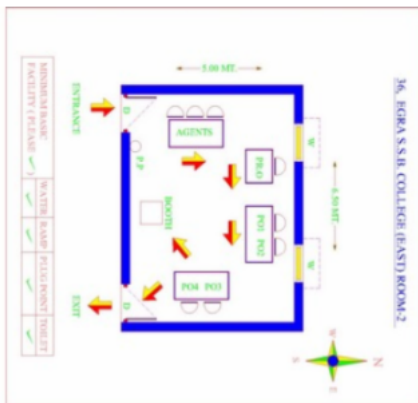

নির্বাচক নিবন্ধন আধিকারিকের স্বাক্ষর

Nazri Naksha

Google Map View

Polling Station Building Front View

Polling Station Front View

Cad View

Key MAP View

1 নাম : ছবিরানী দুয়ারী স্বামীর নাম: শংকর দুয়ারী বাড়ির নং : n0247 বয়স : 47 লিঙ্গ : মহিলা	ZCO1338631	ফটো উপলব্ধ	2 নাম : সেক কাশিম পিতার নাম: রুস্তম সেক বাড়ির নং : n0247 বয়স : 49 লিঙ্গ : পুরুষ	ZCO1337864	ফটো উপলব্ধ	3 নাম : রুকসানা জিবি স্বামীর নাম: রাজউদ্দিন সেক বাড়ির নং : n0075 বয়স : 47 লিঙ্গ : মহিলা	ZCO1777895	ফটো উপলব্ধ
4 নাম : নিশা (বোস) ঘোড়াই স্বামীর নাম: স্বতিন্ধকর ঘোড়াই বাড়ির নং : n0299 বয়স : 31 লিঙ্গ : মহিলা	ZCO1884428	ফটো উপলব্ধ	5 নাম : কানাই বেরা পিতার নাম: কেদার বেরা বাড়ির নং : n0066 বয়স : 35 লিঙ্গ : পুরুষ	ZCO1545359	ফটো উপলব্ধ	6 নাম : সুকন্যা আচার্য পিতার নাম: স্বদেশ কুমার আচার্য বাড়ির নং : n0283 বয়স : 34 লিঙ্গ : মহিলা	ZCO1527985	ফটো উপলব্ধ
7 নাম : সুলগা আচার্য পিতার নাম: বিকাশ চন্দ্র আচার্য বাড়ির নং : n0282 বয়স : 35 লিঙ্গ : মহিলা	ZCO1527977	ফটো উপলব্ধ	8 নাম : বীতশোক আচার্য পিতার নাম: বিকাশ কুমার আচার্য বাড়ির নং : n0001 বয়স : 41 লিঙ্গ : পুরুষ	KQH2046456	ফটো উপলব্ধ	9 নাম : নমিতা আচার্য স্বামীর নাম: স্বদেশ কুমার আচার্য বাড়ির নং : n0001 বয়স : 60 লিঙ্গ : মহিলা	KQH1251552	ফটো উপলব্ধ
10 নাম : লীলা আচার্য স্বামীর নাম: বিকাশ আচার্য বাড়ির নং : n0001 বয়স : 62 লিঙ্গ : মহিলা	KQH1745827	ফটো উপলব্ধ	11 নাম : বিকাশ আচার্য পিতার নাম: বিভূতি আচার্য বাড়ির নং : n0001 বয়স : 70 লিঙ্গ : পুরুষ	KQH1744564	ফটো উপলব্ধ	12 নাম : মৌমিতা ত্রিপাঠী স্বামীর নাম: পল্লব ত্রিপাঠী বাড়ির নং : 1 বয়স : 29 লিঙ্গ : মহিলা	ZCO2098119	ফটো উপলব্ধ
13 নাম : অনিবার্ন ত্রিপাঠী পিতার নাম: অনিলাক্ষ ত্রিপাঠী বাড়ির নং : 1 বয়স : 22 লিঙ্গ : পুরুষ	ZCO2884443	ফটো উপলব্ধ	14 নাম : মমতা আচার্য স্বামীর নাম: তপনেশ আচার্য বাড়ির নং : n00 বয়স : 42 লিঙ্গ : মহিলা	KQH2752921	ফটো উপলব্ধ	15 নাম : তপনেশ আচার্য পিতার নাম: নরেশ আচার্য বাড়ির নং : n0066 বয়স : 57 লিঙ্গ : পুরুষ	WB/31/213/072562	ফটো উপলব্ধ
16 নাম : সৌম্যকান্তি উথাসনী পিতার নাম: চন্দনকান্তি উথাসনী বাড়ির নং : n0019 বয়স : 29 লিঙ্গ : পুরুষ	ZCO2090348	ফটো উপলব্ধ	17 নাম : সাধনকান্তি উথাসনী পিতার নাম: বাসুদেব উথাসনী বাড়ির নং : n0019 বয়স : 58 লিঙ্গ : পুরুষ	KQH1255025	ফটো উপলব্ধ	18 নাম : নন্দীতা উথাসনী স্বামীর নাম: সাধন কান্তি উথাসনী বাড়ির নং : n0019 বয়স : 53 লিঙ্গ : মহিলা	KQH2674190	ফটো উপলব্ধ
19 নাম : তপতী উথাসনী স্বামীর নাম: চন্দনকান্তি উথাসনী বাড়ির নং : n0019 বয়স : 54 লিঙ্গ : মহিলা	KQH2043974	ফটো উপলব্ধ	20 নাম : চন্দনকান্তি উথাসনী পিতার নাম: বাসুদেব উথাসনী বাড়ির নং : n0019 বয়স : 66 লিঙ্গ : পুরুষ	KQH1257609	ফটো উপলব্ধ	21 নাম : রেনুকা উথাসনী স্বামীর নাম: বাসুদেব উথাসনী বাড়ির নং : n0019 বয়স : 85 লিঙ্গ : মহিলা	KQH1251628	ফটো উপলব্ধ
22 নাম : বাসুদেব উথাসনী পিতার নাম: কামদেব উথাসনী বাড়ির নং : n0019 বয়স : 95 লিঙ্গ : পুরুষ	KQH1744838	ফটো উপলব্ধ	23 নাম : সুবর্নকান্তি উথাসনী পিতার নাম: চন্দনকান্তি উথাসনী বাড়ির নং : 209 বয়স : 26 লিঙ্গ : পুরুষ	ZCO2942852	ফটো উপলব্ধ	24 নাম : স্বপন ঘোড়াই পিতার নাম: সন্তোষ ঘোড়াই বাড়ির নং : n0021 বয়স : 54 লিঙ্গ : পুরুষ	KQH1251867	ফটো উপলব্ধ
25 নাম : সুরজিৎ কামিল্যা পিতার নাম: পঞ্চানন কামিল্যা বাড়ির নং : n0022 বয়স : 38 লিঙ্গ : পুরুষ	ZCO1338003	ফটো উপলব্ধ	26 নাম : সাগরীকা কামিল্যা স্বামীর নাম: সুরজিৎ কামিল্যা বাড়ির নং : n0022 বয়স : 32 লিঙ্গ : মহিলা	ZCO1777630	ফটো উপলব্ধ	27 নাম : তপতী কামিল্যা স্বামীর নাম: বিশ্বজিৎ কামিল্যা বাড়ির নং : n0022 বয়স : 37 লিঙ্গ : মহিলা	ZCO1440965	ফটো উপলব্ধ
28 নাম : বিশ্বজিত কামিল্যা পিতার নাম: পঞ্চানন কামিল্যা বাড়ির নং : n0022 বয়স : 45 লিঙ্গ : পুরুষ	ZCO1284538	ফটো উপলব্ধ	29 নাম : দীপক শীট পিতার নাম: শ্রীপতি শীট বাড়ির নং : এন00124 বয়স : 41 লিঙ্গ : পুরুষ	ZCO2268837	ফটো উপলব্ধ	30 নাম : সুশান্ত কামিল্যা পিতার নাম: পঞ্চানন কামিল্যা বাড়ির নং : n0034 বয়স : 46 লিঙ্গ : পুরুষ	ZCO1237163	ফটো উপলব্ধ