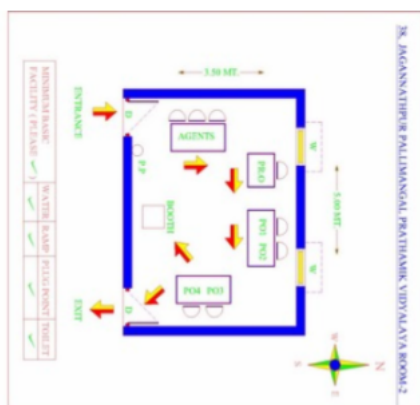

নির্বাচক নিবন্ধন আধিকারিকের স্বাক্ষর

Nazri Naksha

Google Map View

Polling Station Building Front View

Polling Station Front View

Cad View

Key MAP View

1 নাম : পাপিয়া জানা স্বামীর নাম: অভিজিৎ জানা বাড়ির নং : n0023 বয়স : 38 লিঙ্গ : মহিলা	ZCO1620780 ফটো উপলব্ধ	2 নাম : ভবানী প্রসাদ প্রামাণিক পিতার নাম: নলিনী রঞ্জন প্রামাণিক বাড়ির নং : n0023 বয়স : 70 লিঙ্গ : পুরুষ	ZCO2445823 ফটো উপলব্ধ	3 নাম : ছবি প্রামাণিক স্বামীর নাম: ভবানী প্রসাদ প্রামাণিক বাড়ির নং : n0023 বয়স : 64 লিঙ্গ : মহিলা	WB/31/213/087173 ফটো উপলব্ধ
4 নাম : পীযুষ কান্তি প্রামাণিক পিতার নাম: ভবানী প্রসাদ প্রামাণিক বাড়ির নং : n0023 বয়স : 33 লিঙ্গ : পুরুষ	ZCO1545763 ফটো উপলব্ধ	5 নাম : ইন্দ্রানী দীক্ষিত (মিশ্র) স্বামীর নাম: সাধন কুমার মিশ্র বাড়ির নং : n0183 বয়স : 34 লিঙ্গ : মহিলা	ZCO1443456 ফটো উপলব্ধ	6 নাম : কাকলী পন্ডা (রায়) স্বামীর নাম: সৌমেন রায় বাড়ির নং : n0184 বয়স : 34 লিঙ্গ : মহিলা	ZCO1547108 ফটো উপলব্ধ
7 নাম : নারায়ণ আইচ পিতার নাম: নিত্যানন্দ আইচ বাড়ির নং : n0054 বয়স : 73 লিঙ্গ : পুরুষ	WB/31/213/087788 ফটো উপলব্ধ	8 নাম : সোনালী আইচ স্বামীর নাম: হরিশংকর আইচ বাড়ির নং : n0059 বয়স : 40 লিঙ্গ : মহিলা	KQH2803559 ফটো উপলব্ধ	9 নাম : সুশীলা আইচ স্বামীর নাম: গোরচাঁদ আইচ বাড়ির নং : n0059 বয়স : 63 লিঙ্গ : মহিলা	WB/31/213/087518 ফটো উপলব্ধ
10 নাম : চন্দন আইচ পিতার নাম: লক্ষ্মীকান্ত আইচ বাড়ির নং : n0058 বয়স : 39 লিঙ্গ : পুরুষ	KQH2622884 ফটো উপলব্ধ	11 নাম : কল্পনা আইচ স্বামীর নাম: লক্ষ্মীকান্ত আইচ বাড়ির নং : n0058 বয়স : 68 লিঙ্গ : মহিলা	WB/31/213/087384 ফটো উপলব্ধ	12 নাম : লক্ষ্মীকান্ত আইচ পিতার নাম: গোবিন্দ আইচ বাড়ির নং : n0058 বয়স : 73 লিঙ্গ : পুরুষ	WB/31/213/087628 ফটো উপলব্ধ
13 নাম : বুল্টি আইচ স্বামীর নাম: অজিৎ কুমার আইচ বাড়ির নং : n0056 বয়স : 31 লিঙ্গ : মহিলা	ZCO1911122 ফটো উপলব্ধ	14 নাম : কৃষ্ণা আইচ স্বামীর নাম: গৌরী শংকর আইচ বাড়ির নং : n0056 বয়স : 38 লিঙ্গ : মহিলা	ZCO1910926 ফটো উপলব্ধ	15 নাম : গৌরীশংকর আইচ পিতার নাম: গোরচাঁদ আইচ বাড়ির নং : n0056 বয়স : 40 লিঙ্গ : মহিলা	ZCO1779073 ফটো উপলব্ধ
16 নাম : অরুণ কুমার আইচ পিতার নাম: নবকুমার আইচ বাড়ির নং : n0056 বয়স : 42 লিঙ্গ : পুরুষ	KQH2755627 ফটো উপলব্ধ	17 নাম : কল্পনা আইচ স্বামীর নাম: নবকুমার আইচ বাড়ির নং : n0056 বয়স : 61 লিঙ্গ : মহিলা	WB/31/213/087878 ফটো উপলব্ধ	18 নাম : সর্বানী হোতা স্বামীর নাম: খোকন হোতা বাড়ির নং : n0055 বয়স : 45 লিঙ্গ : মহিলা	ZCO1546100 ফটো উপলব্ধ
19 নাম : প্রমীলা আইচ স্বামীর নাম: উমাকান্ত আইচ বাড়ির নং : n0055 বয়স : 39 লিঙ্গ : মহিলা	KQH2803542 ফটো উপলব্ধ	20 নাম : উমাকান্ত আইচ পিতার নাম: রাধাকান্ত আইচ বাড়ির নং : n0055 বয়স : 48 লিঙ্গ : পুরুষ	KQH1746213 ফটো উপলব্ধ	21 নাম : রাধাকান্ত আইচ পিতার নাম: গোবিন্দ প্রসাদ আইচ বাড়ির নং : n0055 বয়স : 75 লিঙ্গ : পুরুষ	ZCO3020039 ফটো উপলব্ধ
22 নাম : উষারানী আইচ স্বামীর নাম: অশোক কুমার আইচ বাড়ির নং : n0054 বয়স : 47 লিঙ্গ : মহিলা	KQH1747120 ফটো উপলব্ধ	23 নাম : রঞ্জিত আইচ পিতার নাম: অশোক আইচ বাড়ির নং : n0054 বয়স : 30 লিঙ্গ : পুরুষ	ZCO1911031 ফটো উপলব্ধ	24 নাম : অশোক আইচ পিতার নাম: নারায়ণ আইচ বাড়ির নং : n0054 বয়স : 52 লিঙ্গ : পুরুষ	WB/31/213/087059 ফটো উপলব্ধ
25 নাম : স্বর্ণলতা আইচ স্বামীর নাম: নারায়ণ আইচ বাড়ির নং : n0054 বয়স : 65 লিঙ্গ : মহিলা	WB/31/213/087419 ফটো উপলব্ধ	26 নাম : হরিশংকর আইচ পিতার নাম: গোরচাঁদ আইচ বাড়ির নং : n0059 বয়স : 43 লিঙ্গ : পুরুষ	KQH2054377 ফটো উপলব্ধ	27 নাম : বৃষ্টি আইচ পিতার নাম: হরিশংকর আইচ বাড়ির নং : এন0059 বয়স : 21 লিঙ্গ : মহিলা	ZCO2898658 ফটো উপলব্ধ
28 নাম : অনুশ্রী সুর আইচ স্বামীর নাম: চন্দন আইচ বাড়ির নং : n0058 বয়স : 28 লিঙ্গ : মহিলা	ZCO2496941 ফটো উপলব্ধ	29 নাম : নবকুমার আইচ পিতার নাম: নিত্যানন্দ আইচ বাড়ির নং : n0056 বয়স : 66 লিঙ্গ : পুরুষ	ZCO2566438 ফটো উপলব্ধ	30 নাম : সত্যভামা আইচ স্বামীর নাম: রাধাকান্ত আইচ বাড়ির নং : n0055 বয়স : 68 লিঙ্গ : মহিলা	ZCO2661270 ফটো উপলব্ধ