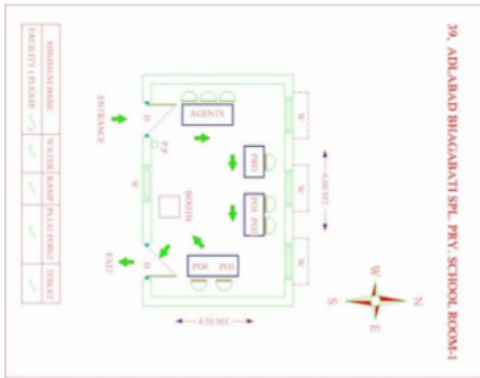

নির্বাচক নিবন্ধন আধিকারিকের স্বাক্ষর

Nazri Naksha

Google Map View

Polling Station Building Front View

Polling Station Front View

Cad View

Key MAP View

1 নাম : সেক মকবুল পিতার নাম: সেক খাঁদু বাড়ির নং : n0027 বয়স : 36 লিঙ্গ : পুরুষ	ZCO1442466 ফটো উপলব্ধ	2 নাম : জরিমন বিবি স্বামীর নাম: খাঁদু বাড়ির নং : n0027 বয়স : 73 লিঙ্গ : মহিলা	WB/31/213/090508 ফটো উপলব্ধ	3 নাম : সেক সেলিম পিতার নাম: সেক খাঁদু বাড়ির নং : n0027 বয়স : 30 লিঙ্গ : পুরুষ	ZCO2010783 ফটো উপলব্ধ
4 নাম : জায়দা বিবি স্বামীর নাম: আইনুল বাড়ির নং : n0036 বয়স : 62 লিঙ্গ : মহিলা	WB/31/213/090277 ফটো উপলব্ধ	5 নাম : হাবিবুর রহমান সেখ মায়ের নাম: জাহেদা সেখ বাড়ির নং : বয়স : 44 লিঙ্গ : পুরুষ	KQH2056513 ফটো উপলব্ধ	6 নাম : রেহানা বিবি স্বামীর নাম: সেক রেজাউল বাড়ির নং : n0036 বয়স : 38 লিঙ্গ : মহিলা	ZCO1340694 ফটো উপলব্ধ
7 নাম : সেক রেজাউল মায়ের নাম: জায়দা বিবি বাড়ির নং : n0036 বয়স : 38 লিঙ্গ : পুরুষ	ZCO1340686 ফটো উপলব্ধ	8 নাম : তরসননেশা বিবি স্বামীর নাম: কালু বাড়ির নং : n0047 বয়স : 73 লিঙ্গ : মহিলা	WB/31/213/090496 ফটো উপলব্ধ	9 নাম : সেক দরবেশ পিতার নাম: কালু দরবেশ বাড়ির নং : n0047 বয়স : 58 লিঙ্গ : পুরুষ	WB/31/213/090759 ফটো উপলব্ধ
10 নাম : সাহাজাদী বিবি স্বামীর নাম: দরবেশ সেক বাড়ির নং : n0047 বয়স : 52 লিঙ্গ : মহিলা	WB/31/213/090761 ফটো উপলব্ধ	11 নাম : সেক মুকতার পিতার নাম: সেক কালু বাড়ির নং : n0047 বয়স : 48 লিঙ্গ : পুরুষ	ZCO1341262 ফটো উপলব্ধ	12 নাম : রফিদা বিবি স্বামীর নাম: সেক মুকতার বাড়ির নং : n0047 বয়স : 37 লিঙ্গ : মহিলা	ZCO1341270 ফটো উপলব্ধ
13 নাম : সেক আকতার পিতার নাম: সেক কালু বাড়ির নং : n0047 বয়স : 41 লিঙ্গ : পুরুষ	ZCO1644111 ফটো উপলব্ধ	14 নাম : রওসান বিবি স্বামীর নাম: সেক আকতার বাড়ির নং : n0047 বয়স : 38 লিঙ্গ : মহিলা	ZCO1341577 ফটো উপলব্ধ	15 নাম : সেক সইদুল রহমান পিতার নাম: দরবেশ স্ক বাড়ির নং : n0047 বয়স : 28 লিঙ্গ : পুরুষ	ZCO2112456 ফটো উপলব্ধ
16 নাম : রূপসানা বিবি স্বামীর নাম: সেক মকবুল বাড়ির নং : n0027 বয়স : 28 লিঙ্গ : মহিলা	ZCO2112407 ফটো উপলব্ধ	17 নাম : মনেবা বিবি স্বামীর নাম: সেক সেলিম বাড়ির নং : এন0027 বয়স : 29 লিঙ্গ : মহিলা	ZCO2643864 ফটো উপলব্ধ	18 নাম : অসীমা ঘড়াই স্বামীর নাম: হরেন ঘড়াই বাড়ির নং : আদলাবাদ বয়স : 36 লিঙ্গ : মহিলা	ZCO2875433 ফটো উপলব্ধ
19 নাম : সেক সমীর পিতার নাম: সেক মুকতার বাড়ির নং : এন0047 বয়স : 24 লিঙ্গ : পুরুষ	ZCO2720993 ফটো উপলব্ধ	20 নাম : মির্জা সাবের বেগ পিতার নাম: জমির বেগ বাড়ির নং : n0036 বয়স : 42 লিঙ্গ : পুরুষ	ZCO1340678 ফটো উপলব্ধ	21 নাম : আরজিনা বিবি স্বামীর নাম: মির্জা সাবের বেগ বেগ বাড়ির নং : n0036 বয়স : 37 লিঙ্গ : মহিলা	ZCO1442896 ফটো উপলব্ধ
22 নাম : সেক জমিরুদ্দিন পিতার নাম: সেক সোলেমান বাড়ির নং : না বয়স : 53 লিঙ্গ : পুরুষ	WB/31/214/231464 ফটো উপলব্ধ	23 নাম : তামসী বেরা (বাগ) স্বামীর নাম: নরেন্দ্র বাগ বাড়ির নং : n0223 বয়স : 38 লিঙ্গ : মহিলা	ZCO1779495 ফটো উপলব্ধ	24 নাম : সেক বাজু মায়ের নাম: মহম্মদা বিবি বাড়ির নং : এন0000 বয়স : 25 লিঙ্গ : পুরুষ	ZCO2644367 ফটো উপলব্ধ
25 নাম : সায়েরা বিবি স্বামীর নাম: সেক আজগর বাড়ির নং : n0035 বয়স : 50 লিঙ্গ : মহিলা	WB/31/213/090280 ফটো উপলব্ধ	26 নাম : ওয়েদামেশা বিবি স্বামীর নাম: সেক মঙ্গলা বাড়ির নং : n0035 বয়স : 41 লিঙ্গ : মহিলা	WB/31/213/063289 ফটো উপলব্ধ	27 নাম : সাকেরা বিবি স্বামীর নাম: আলফাচ সেক বাড়ির নং : n0035 বয়স : 52 লিঙ্গ : মহিলা	WB/31/213/090279 ফটো উপলব্ধ
28 নাম : নার্গিস বিবি স্বামীর নাম: সেক সিরাজ সেক বাড়ির নং : এন0035 বয়স : 23 লিঙ্গ : মহিলা	ZCO2854529 ফটো উপলব্ধ	29 নাম : সুরজান বিবি স্বামীর নাম: সেক সুরাজ বাড়ির নং : 00035 বয়স : 27 লিঙ্গ : মহিলা	ZCO2245488 ফটো উপলব্ধ	30 নাম : সেক সিরাজ পিতার নাম: আলফাচ সেক বাড়ির নং : n0035 বয়স : 28 লিঙ্গ : পুরুষ	ZCO2112431 ফটো উপলব্ধ