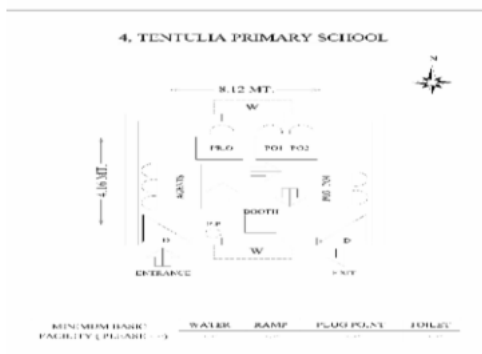

নির্বাচক নিবন্ধন আধিকারিকের স্বাক্ষর

Nazri Naksha

Google Map View

Polling Station Building Front View

Polling Station Front View

Cad View

Key MAP View

বিধানসভা নির্বাচনক্ষেত্রের নং, নাম : 218-এগরা
ভাগ নং, নাম : 1-তেঁতুলিয়া (সম্পূর্ণ)ভুবন গিরির বাড়ীর পূর্ব থেকে গৌর মাইতি