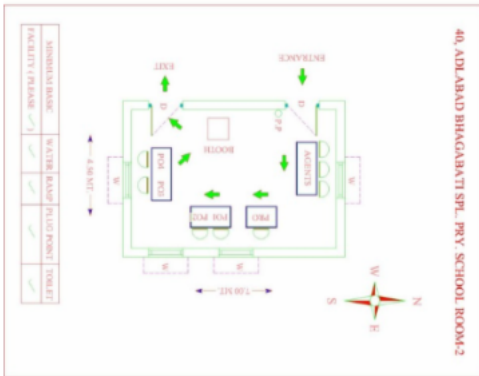

নির্বাচক নিবন্ধন আধিকারিকের স্বাক্ষর

Nazri Naksha

Google Map View

Polling Station Building Front View

Polling Station Front View

Cad View

Key MAP View

1 নাম : রীনা দাশ (পন্ডা) স্বামীর নাম: সৌমেন পন্ডা বাড়ির নং : n0203 বয়স : 38 লিঙ্গ : মহিলা	ZCO1780212	ফটো উপলব্ধ	2 নাম : সবিতা রানী জানা (মাইতি) স্বামীর নাম: অরবিন্দ মাইতি বাড়ির নং : n0214 বয়স : 32 লিঙ্গ : মহিলা	WCI1256478	ফটো উপলব্ধ	3 নাম : তাপস আচার্য্য অন্যান্য: মনোজ আচার্য্য বাড়ির নং : এন0238 বয়স : 27 লিঙ্গ : পুরুষ	ZCO2269876	ফটো উপলব্ধ
4 নাম : মনোজ আচার্য্য পিতার নাম: অমল আচার্য্য বাড়ির নং : n0238 বয়স : 30 লিঙ্গ : পুরুষ	ZCO2011203	ফটো উপলব্ধ	5 নাম : কাকলি আচার্য্য স্বামীর নাম: অমলকুমার আচার্য্য বাড়ির নং : আদলাবাদ, ওয়ার্ড নং.14 বয়স : 55 লিঙ্গ : মহিলা	ZCO2579167	ফটো উপলব্ধ	6 নাম : গোপাল চন্দ্র ওবা পিতার নাম: রাধাকান্ত ওবা বাড়ির নং : n0073 বয়স : 69 লিঙ্গ : পুরুষ	WB/31/213/090383	ফটো উপলব্ধ
7 নাম : মঞ্জুরানী ওবা স্বামীর নাম: গোপাল চন্দ্র ওবা বাড়ির নং : n0073 বয়স : 58 লিঙ্গ : মহিলা	WB/31/213/090322	ফটো উপলব্ধ	8 নাম : উমা ওবা পিতার নাম: গৌরহরি ওবা বাড়ির নং : n0073 বয়স : 30 লিঙ্গ : মহিলা	ZCO1911510	ফটো উপলব্ধ	9 নাম : পিন্টু ওবা পিতার নাম: গৌরহরি ওবা বাড়ির নং : n0073 বয়স : 36 লিঙ্গ : পুরুষ	ZCO1442482	ফটো উপলব্ধ
10 নাম : অম্বিকা ওবা স্বামীর নাম: গৌরহরি ওবা বাড়ির নং : এন0021 বয়স : 53 লিঙ্গ : মহিলা	ZCO3012465	ফটো উপলব্ধ	11 নাম : গৌরহরি ওবা পিতার নাম: রাধাকান্ত ওবা বাড়ির নং : n0073 বয়স : 65 লিঙ্গ : পুরুষ	WB/31/213/090767	ফটো উপলব্ধ	12 নাম : বিশুজিৎ ওবা পিতার নাম: গোপাল চন্দ্র ওবা বাড়ির নং : n0073 বয়স : 32 লিঙ্গ : পুরুষ	ZCO1779842	ফটো উপলব্ধ
13 নাম : নীলকণ্ঠ ওবা পিতার নাম: গোপাল চন্দ্র ওবা বাড়ির নং : n0073 বয়স : 35 লিঙ্গ : পুরুষ	ZCO1546555	ফটো উপলব্ধ	14 নাম : দেবশীষ কুইলা পিতার নাম: বাদল কুইলা বাড়ির নং : সী/ও- দেবশীষ কুইলা বয়স : 36 লিঙ্গ : পুরুষ	NNS1337799	ফটো উপলব্ধ	15 নাম : ডলি কর পিতার নাম: গণেশ কর বাড়ির নং : এন0023 বয়স : 32 লিঙ্গ : মহিলা	ZCO2859676	ফটো উপলব্ধ
16 নাম : শঙ্করী কর স্বামীর নাম: বিমল কর বাড়ির নং : n0083 বয়স : 58 লিঙ্গ : মহিলা	WB/31/213/090771	ফটো উপলব্ধ	17 নাম : অমিত কর পিতার নাম: মাখন কর বাড়ির নং : এন0081 বয়স : 26 লিঙ্গ : পুরুষ	ZCO2269819	ফটো উপলব্ধ	18 নাম : সন্তোষ কর পিতার নাম: গণেশ কর বাড়ির নং : এন0085 বয়স : 28 লিঙ্গ : পুরুষ	ZCO2269835	ফটো উপলব্ধ
19 নাম : মাখন কর পিতার নাম: রবীন্দ্র কর বাড়ির নং : n0081 বয়স : 54 লিঙ্গ : পুরুষ	KQH2676617	ফটো উপলব্ধ	20 নাম : চন্দন কর পিতার নাম: দীপক কর বাড়ির নং : n0086 বয়স : 38 লিঙ্গ : পুরুষ	ZCO0138735	ফটো উপলব্ধ	21 নাম : দীপক কর পিতার নাম: সত্যেন্দ্র কর বাড়ির নং : n0086 বয়স : 57 লিঙ্গ : পুরুষ	WB/31/213/090548	ফটো উপলব্ধ
22 নাম : কমলা কর স্বামীর নাম: গণেশ কর বাড়ির নং : n0085 বয়স : 55 লিঙ্গ : মহিলা	WB/31/213/090768	ফটো উপলব্ধ	23 নাম : গণেশ কর পিতার নাম: সত্যেন্দ্র কর বাড়ির নং : n0085 বয়স : 60 লিঙ্গ : পুরুষ	WB/31/213/090758	ফটো উপলব্ধ	24 নাম : জয়নারায়ন কর পিতার নাম: বিমল কর বাড়ির নং : n0083 বয়স : 40 লিঙ্গ : পুরুষ	ZCO1238534	ফটো উপলব্ধ
25 নাম : মান্টু কর পিতার নাম: রবীন্দ্র নাথ কর বাড়ির নং : n0081 বয়স : 38 লিঙ্গ : পুরুষ	ZCO1238526	ফটো উপলব্ধ	26 নাম : টোকন কুমার কর পিতার নাম: রবীন্দ্র কর বাড়ির নং : n0081 বয়স : 43 লিঙ্গ : পুরুষ	KQH2037943	ফটো উপলব্ধ	27 নাম : ভবানী কর স্বামীর নাম: মাখন কর বাড়ির নং : n0081 বয়স : 48 লিঙ্গ : মহিলা	KQH2039113	ফটো উপলব্ধ
28 নাম : অসিতা কর স্বামীর নাম: রতন কর বাড়ির নং : n0081 বয়স : 48 লিঙ্গ : মহিলা	KQH2037927	ফটো উপলব্ধ	29 নাম : রতন কর পিতার নাম: রবীন্দ্র কর বাড়ির নং : n0081 বয়স : 59 লিঙ্গ : পুরুষ	WB/31/213/090846	ফটো উপলব্ধ	30 নাম : চন্দনা কর স্বামীর নাম: তপন কর বাড়ির নং : n0081 বয়স : 61 লিঙ্গ : মহিলা	WB/31/213/090816	ফটো উপলব্ধ