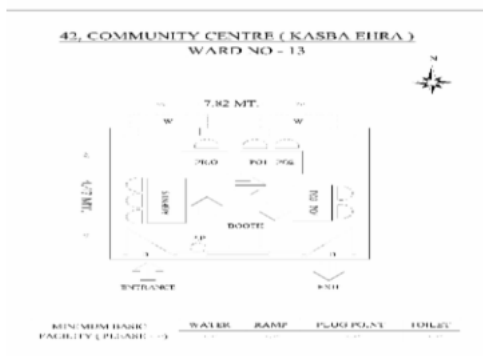

নির্বাচক নিবন্ধন আধিকারিকের স্বাক্ষর

Nazri Naksha

Google Map View

Polling Station Building Front View

Polling Station Front View

Cad View

Key MAP View

1 নাম : রেশমা বিবি স্বামীর নাম: ইনতাজ সেক বাড়ির নং : n0179 বয়স : 42 লিঙ্গ : মহিলা	ZCO1780931 ফটো উপলব্ধ	2 নাম : প্রবীর আইচ পিতার নাম: সন্তোষ আইচ বাড়ির নং : n0010 বয়স : 70 লিঙ্গ : পুরুষ	WB/31/213/093827 ফটো উপলব্ধ	3 নাম : বন্দনা আইচ স্বামীর নাম: প্রবীর আইচ বাড়ির নং : n0010 বয়স : 58 লিঙ্গ : মহিলা	WB/31/213/093525 ফটো উপলব্ধ
4 নাম : রাকেশ আইচ পিতার নাম: সন্তোষ আইচ বাড়ির নং : n0010 বয়স : 62 লিঙ্গ : পুরুষ	ZCO1342690 ফটো উপলব্ধ	5 নাম : বন্দনা আইচ স্বামীর নাম: রাকেশ আইচ বাড়ির নং : n0010 বয়স : 54 লিঙ্গ : মহিলা	KQH1315076 ফটো উপলব্ধ	6 নাম : হিমাদ্রী আইচ পিতার নাম: সন্তোষ আইচ বাড়ির নং : এন0025 বয়স : 59 লিঙ্গ : পুরুষ	ZCO3010261 ফটো উপলব্ধ
7 নাম : সুলেখা আইচ স্বামীর নাম: হিমাদ্রী আইচ বাড়ির নং : n0010 বয়স : 53 লিঙ্গ : মহিলা	KQH1315050 ফটো উপলব্ধ	8 নাম : দীপককুমার আইচ পিতার নাম: মুরারী আইচ বাড়ির নং : n0013 বয়স : 73 লিঙ্গ : পুরুষ	WB/31/213/093686 ফটো উপলব্ধ	9 নাম : প্রদীপ আইচ পিতার নাম: মুরারী মোহন আইচ বাড়ির নং : n0013 বয়স : 66 লিঙ্গ : পুরুষ	ZCO1443472 ফটো উপলব্ধ
10 নাম : তপতী আইচ স্বামীর নাম: প্রদীপ আইচ বাড়ির নং : n0013 বয়স : 58 লিঙ্গ : মহিলা	WB/31/213/093526 ফটো উপলব্ধ	11 নাম : চন্দ্রিমা আইচ স্বামীর নাম: দীপক আইচ বাড়ির নং : n0013 বয়স : 63 লিঙ্গ : মহিলা	ZCO0146985 ফটো উপলব্ধ	12 নাম : সুভঙ্কর আইচ পিতার নাম: দীপক আইচ বাড়ির নং : n0013 বয়স : 38 লিঙ্গ : পুরুষ	ZCO1755743 ফটো উপলব্ধ
13 নাম : জয়জিৎ আইচ পিতার নাম: প্রদীপ কুমার আইচ বাড়ির নং : n0013 বয়স : 34 লিঙ্গ : পুরুষ	ZCO1645027 ফটো উপলব্ধ	14 নাম : শিবশঙ্কর সাউ পিতার নাম: প্রাণকৃষ্ণ সাউ বাড়ির নং : n0012 বয়স : 64 লিঙ্গ : পুরুষ	ZCO2388718 ফটো উপলব্ধ	15 নাম : সঞ্জীব মাল পিতার নাম: শ্রীমন্ত মাল বাড়ির নং : n0010 বয়স : 25 লিঙ্গ : পুরুষ	ZCO2522308 ফটো উপলব্ধ
16 নাম : নিবেদিতা আইচ পিতার নাম: প্রবীর আইচ বাড়ির নং : n0246 বয়স : 27 লিঙ্গ : মহিলা	ZCO2248094 ফটো উপলব্ধ	17 নাম : পারমিতা আইচ পিতার নাম: রাকেশ আইচ বাড়ির নং : এন0010 বয়স : 24 লিঙ্গ : মহিলা	ZCO2585552 ফটো উপলব্ধ	18 নাম : শুভাশীষ আইচ পিতার নাম: রাকেশ আইচ বাড়ির নং : n0010 বয়স : 28 লিঙ্গ : পুরুষ	ZCO2113058 ফটো উপলব্ধ
19 নাম : শিবানন্দ ভট্টাচার্য্য পিতার নাম: হরকিংকর ভট্টাচার্য্য বাড়ির নং : এন0008 বয়স : 44 লিঙ্গ : পুরুষ	ZCO2745545 ফটো উপলব্ধ	20 নাম : কমলিনী আইচ স্বামীর নাম: শরৎ আইচ বাড়ির নং : 64 বয়স : 86 লিঙ্গ : মহিলা	ZCO2407591 ফটো উপলব্ধ	21 নাম : সৃজিত আইচ পিতার নাম: হিমাদ্রী আইচ বাড়ির নং : n0010 বয়স : 28 লিঙ্গ : পুরুষ	ZCO2113017 ফটো উপলব্ধ
22 নাম : সুমিত কুমার আইচ পিতার নাম: প্রবীর কুমার আইচ বাড়ির নং : n0010 বয়স : 34 লিঙ্গ : পুরুষ	ZCO1443449 ফটো উপলব্ধ	23 নাম : কালিপদ দাস পিতার নাম: কেনারাম দাস বাড়ির নং : এন0012 বয়স : 66 লিঙ্গ : পুরুষ	ZCO2270395 ফটো উপলব্ধ	24 নাম : মৌমিতা আইচ স্বামীর নাম: জয়জিৎ আইচ বাড়ির নং : এন0021 বয়স : 26 লিঙ্গ : মহিলা	ZCO2920635 ফটো উপলব্ধ
25 নাম : সুতপা বারিক স্বামীর নাম: পিন্টু বারিক বাড়ির নং : এন0013 বয়স : 24 লিঙ্গ : মহিলা	ZCO2572717 ফটো উপলব্ধ	26 নাম : সুভদ্রা ওবা স্বামীর নাম: কেদার চন্দ্র ওবা বাড়ির নং : এন0076 বয়স : 28 লিঙ্গ : মহিলা	ZCO2270460 ফটো উপলব্ধ	27 নাম : মৌসুমী ওবা স্বামীর নাম: বিজন বিহারী ওবা বাড়ির নং : n0212 বয়স : 28 লিঙ্গ : মহিলা	ZCO2177236 ফটো উপলব্ধ
28 নাম : সরস্বতী ওবা স্বামীর নাম: কার্তিক ওবা বাড়ির নং : n0076 বয়স : 71 লিঙ্গ : মহিলা	WB/31/213/093240 ফটো উপলব্ধ	29 নাম : মনোরমা ওবা মায়ের নাম: সরস্বতী ওবা বাড়ির নং : n0076 বয়স : 49 লিঙ্গ : মহিলা	ZCO1341809 ফটো উপলব্ধ	30 নাম : কেদার চন্দ্র ওবা পিতার নাম: কার্তিক চন্দ্র ওবা বাড়ির নং : n0076 বয়স : 37 লিঙ্গ : পুরুষ	ZCO1238880 ফটো উপলব্ধ