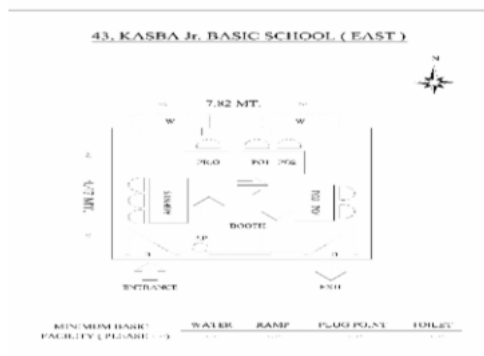

নির্বাচক নিবন্ধন আধিকারিকের স্বাক্ষর

Nazri Naksha

Google Map View

Polling Station Building Front View

Polling Station Front View

Cad View

Key MAP View

1 নাম : সমীর কুইতি পিতার নাম: রণজিৎ কুইতি বাড়ির নং : না বয়স : 46 লিঙ্গ : পুরুষ	ZCO2637072 ফটো উপলব্ধ	2 নাম : মানিক মাম্মা পিতার নাম: পঞ্চনন মাম্মা বাড়ির নং : এন0084 বয়স : 60 লিঙ্গ : পুরুষ	WB/31/214/222576 ফটো উপলব্ধ	3 নাম : সংগীতা মাম্মা স্বামীর নাম: মানিক মাম্মা বাড়ির নং : এন0084 বয়স : 51 লিঙ্গ : মহিলা	MXC2473882 ফটো উপলব্ধ
4 নাম : প্রান্তিক কর পিতার নাম: তুষার কান্তি কর বাড়ির নং : n0084 বয়স : 37 লিঙ্গ : পুরুষ	ZCO1342989 ফটো উপলব্ধ	5 নাম : শুভা কর স্বামীর নাম: তুষার কর বাড়ির নং : n0084 বয়স : 62 লিঙ্গ : মহিলা	ZCO2420115 ফটো উপলব্ধ	6 নাম : তুষারকান্তি কর পিতার নাম: বনবিহারী কর বাড়ির নং : n0084 বয়স : 67 লিঙ্গ : পুরুষ	ZCO2418804 ফটো উপলব্ধ
7 নাম : দীপাশ্বিতা কর স্বামীর নাম: সঞ্জীব কর বাড়ির নং : n0083 বয়স : 51 লিঙ্গ : মহিলা	KQH1315951 ফটো উপলব্ধ	8 নাম : সঞ্জীব কর পিতার নাম: তপন কান্তি কর বাড়ির নং : n0083 বয়স : 53 লিঙ্গ : পুরুষ	KQH0071233 ফটো উপলব্ধ	9 নাম : প্রতিভা কর স্বামীর নাম: তপনকান্তি কর বাড়ির নং : n0083 বয়স : 73 লিঙ্গ : মহিলা	WB/31/213/096185 ফটো উপলব্ধ
10 নাম : তপনকান্তি কর পিতার নাম: বনবিহারী কর বাড়ির নং : n0083 বয়স : 78 লিঙ্গ : পুরুষ	WB/31/213/096207 ফটো উপলব্ধ	11 নাম : সায়নী কর পিতার নাম: নন্দ দুলাল কর বাড়ির নং : এন0024 বয়স : 24 লিঙ্গ : মহিলা	ZCO2579894 ফটো উপলব্ধ	12 নাম : নন্দদুলাল কর পিতার নাম: পূর্ণেন্দু বিকাশ কর বাড়ির নং : n0241 বয়স : 56 লিঙ্গ : পুরুষ	KQH0071092 ফটো উপলব্ধ
13 নাম : শ্রাবন্তী কর স্বামীর নাম: নন্দদুলাল কর বাড়ির নং : n0238 বয়স : 45 লিঙ্গ : মহিলা	KQH2032290 ফটো উপলব্ধ	14 নাম : সৌমি কর (দাস) স্বামীর নাম: অর্নব দাস বাড়ির নং : n0251 বয়স : 32 লিঙ্গ : মহিলা	ZCO2197721 ফটো উপলব্ধ	15 নাম : সন্দীপ কর্মকার পিতার নাম: নির্মল কর্মকার বাড়ির নং : n0074 বয়স : 55 লিঙ্গ : পুরুষ	WB/31/213/096742 ফটো উপলব্ধ
16 নাম : অনিমা কর্মকার স্বামীর নাম: নির্মল কর্মকার বাড়ির নং : এন0021 বয়স : 70 লিঙ্গ : মহিলা	ZCO2924975 ফটো উপলব্ধ	17 নাম : উত্তম কর্মকার পিতার নাম: দ্বিজেন্দ্র নাথ কর্মকার বাড়ির নং : n0001 বয়স : 70 লিঙ্গ : পুরুষ	WB/31/213/096446 ফটো উপলব্ধ	18 নাম : দুলালী কর্মকার স্বামীর নাম: উত্তম কর্মকার বাড়ির নং : n0001 বয়স : 62 লিঙ্গ : মহিলা	WB/31/213/096309 ফটো উপলব্ধ
19 নাম : রুদ্রাশীষ কর্মকার পিতার নাম: উত্তম কর্মকার বাড়ির নং : n0001 বয়স : 29 লিঙ্গ : পুরুষ	ZCO2011732 ফটো উপলব্ধ	20 নাম : জ্যোত্স্না নন্দী স্বামীর নাম: শরৎ কুমার নন্দী বাড়ির নং : n0026 বয়স : 55 লিঙ্গ : মহিলা	WB/31/213/093304 ফটো উপলব্ধ	21 নাম : সরস্বতী কামিল্যা স্বামীর নাম: গঙ্গাধর কামিল্যা বাড়ির নং : n0048 বয়স : 75 লিঙ্গ : মহিলা	WB/31/213/096278 ফটো উপলব্ধ
22 নাম : বাবলু সাউ পিতার নাম: অমল্য সাউ বাড়ির নং : n0048 বয়স : 59 লিঙ্গ : পুরুষ	ZCO1547314 ফটো উপলব্ধ	23 নাম : অঞ্জলী সাউ স্বামীর নাম: বাবলু সাউ বাড়ির নং : n0048 বয়স : 56 লিঙ্গ : মহিলা	ZCO1547322 ফটো উপলব্ধ	24 নাম : রনি সাউ পিতার নাম: বাবলু সাউ বাড়ির নং : n0048 বয়স : 32 লিঙ্গ : পুরুষ	ZCO1645126 ফটো উপলব্ধ
25 নাম : শরৎ কুমার নন্দী পিতার নাম: রাধাগোবিন্দ নন্দী বাড়ির নং : n0026 বয়স : 63 লিঙ্গ : পুরুষ	WB/31/213/093577 ফটো উপলব্ধ	26 নাম : শুভঙ্কর নন্দী পিতার নাম: শরৎকুমার নন্দী বাড়ির নং : n0026 বয়স : 37 লিঙ্গ : পুরুষ	ZCO1343060 ফটো উপলব্ধ	27 নাম : দীপঙ্কর নন্দী পিতার নাম: শরৎকুমার নন্দী বাড়ির নং : n0026 বয়স : 35 লিঙ্গ : পুরুষ	ZCO1547157 ফটো উপলব্ধ
28 নাম : গীতাজলী কামিল্যা স্বামীর নাম: বলরাম কামিল্যা বাড়ির নং : n0186 বয়স : 39 লিঙ্গ : মহিলা	ZCO1343086 ফটো উপলব্ধ	29 নাম : বলরাম কামিল্যা পিতার নাম: হেমন্ত কামিল্যা বাড়ির নং : n0185 বয়স : 46 লিঙ্গ : পুরুষ	JHF2070415 ফটো উপলব্ধ	30 নাম : সন্ধ্যা কামিল্যা স্বামীর নাম: মধুসূদন কামিল্যা বাড়ির নং : n0133 বয়স : 58 লিঙ্গ : মহিলা	KQH2624237 ফটো উপলব্ধ