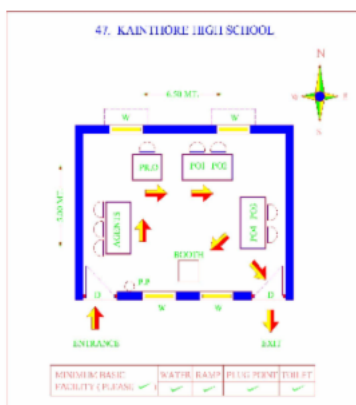

নির্বাচক নিবন্ধন আধিকারিকের স্বাক্ষর

Nazri Naksha

Google Map View

Polling Station Building Front View

Polling Station Front View

Cad View

Key MAP View

| | | | | | |
|---|--------------------------|--|--------------------------------|--|--------------------------------|
| 1 নাম : ভগীরথ পাত্র পিতার নাম: স্বামীনাথ পাত্র বাড়ির নং : n0019 বয়স : 37 লিঙ্গ : পুরুষ | ZCO1344621 ফটো উপলব্ধ | 2 নাম : আরতী ঘোড়াই স্বামীর নাম: সুশান্ত ঘোড়াই বাড়ির নং : n0019 বয়স : 48 লিঙ্গ : মহিলা | KQH2046886 ফটো উপলব্ধ | 3 নাম : নিশিকান্ত ঘোড়াই পিতার নাম: তরনী ঘোড়াই বাড়ির নং : n0019 বয়স : 48 লিঙ্গ : পুরুষ | KQH2046860 ফটো উপলব্ধ |
| 4 নাম : সুশান্ত ঘড়াই পিতার নাম: তরনী ঘড়াই বাড়ির নং : n0019 বয়স : 55 লিঙ্গ : পুরুষ | ZCO2340602 ফটো উপলব্ধ | 5 নাম : মঞ্জুরী মহারানা স্বামীর নাম: বাবলু মহারানা বাড়ির নং : n0047 বয়স : 35 লিঙ্গ : মহিলা | ZCO1782788 ফটো উপলব্ধ | 6 নাম : মিনতী পয়ড্যা স্বামীর নাম: অক্ষয় পয়ড্যা বাড়ির নং : n0047 বয়স : 56 লিঙ্গ : মহিলা | ZCO2339349 ফটো উপলব্ধ |
| 7 নাম : অক্ষয় পয়ড্যা পিতার নাম: মধুসূদন পয়ড্যা বাড়ির নং : n0047 বয়স : 59 লিঙ্গ : পুরুষ | ZCO2339331 ফটো উপলব্ধ | 8 নাম : চন্দন পয়ড্যা পিতার নাম: অক্ষয় পয়ড্যা বাড়ির নং : n0047 বয়স : 30 লিঙ্গ : পুরুষ | ZCO2012664 ফটো উপলব্ধ | 9 নাম : রঞ্জন পয়ড্যা পিতার নাম: অক্ষয় পয়ড্যা বাড়ির নং : এন0047 বয়স : 28 লিঙ্গ : পুরুষ | ZCO2271666 ফটো উপলব্ধ |
| 10 নাম : মিলন আচার্য্য পিতার নাম: হৃষীকেশ আচার্য্য বাড়ির নং : n0004 বয়স : 54 লিঙ্গ : পুরুষ | ZCO2432748 ফটো উপলব্ধ | 11 নাম : সত্যজিত আচার্য্য পিতার নাম: অনিল আচার্য্য বাড়ির নং : এন0080 বয়স : 23 লিঙ্গ : পুরুষ | ZCO2728020 ফটো উপলব্ধ | 12 নাম : অশ্বিনী আচার্য্য পিতার নাম: সুবীর কুমার আচার্য্য বাড়ির নং : n0002 বয়স : 58 লিঙ্গ : পুরুষ | ZCO2770089 ফটো উপলব্ধ |
| 13 নাম : গৌরী আচার্য্য পিতার নাম: মোহিত কুমার আচার্য্য বাড়ির নং : এন003 বয়স : 22 লিঙ্গ : মহিলা | ZCO2845386 ফটো উপলব্ধ | 14 নাম : প্রীতম আচার্য্য পিতার নাম: প্রদ্যোৎ আচার্য্য বাড়ির নং : n0226 বয়স : 27 লিঙ্গ : পুরুষ | ZCO2198273 ফটো উপলব্ধ | 15 নাম : নিরুপ আচার্য্য পিতার নাম: গৌরী শঙ্কর আচার্য্য বাড়ির নং : n0001 বয়স : 42 লিঙ্গ : পুরুষ | KQH2046621 ফটো উপলব্ধ |
| 16 নাম : মৌমিতা আচার্য্য পিতার নাম: অশ্বিনী আচার্য্য বাড়ির নং : এন002 বয়স : 27 লিঙ্গ : মহিলা | ZCO2271492 ফটো উপলব্ধ | 17 নাম : উত্তম পণ্ডিত পিতার নাম: খাগেন পণ্ডিত বাড়ির নং : n0001 বয়স : 26 লিঙ্গ : পুরুষ | ZCO2540714 ফটো উপলব্ধ | 18 নাম : মিতালি আচার্য্য স্বামীর নাম: সুভাশীষ আচার্য্য বাড়ির নং : n0067 বয়স : 25 লিঙ্গ : মহিলা | ZCO2516664 ফটো উপলব্ধ |
| 19 নাম : মিতালী আচার্য্য পিতার নাম: অমৃত আচার্য্য বাড়ির নং : এন0003 বয়স : 26 লিঙ্গ : মহিলা | ZCO2651529 ফটো উপলব্ধ | 20 নাম : অমৃত কুমার আচার্য্য পিতার নাম: শিবনারায়ণ আচার্য্য বাড়ির নং : বয়স : 61 লিঙ্গ : পুরুষ | ZCO2823813 ফটো উপলব্ধ | 21 নাম : কণিকা আচার্য্য স্বামীর নাম: অমৃত কুমার আচার্য্য বাড়ির নং : n0003 বয়স : 52 লিঙ্গ : মহিলা | KQH2046654 ফটো উপলব্ধ |
| 22 নাম : গৌরীশংকর আচার্য্য পিতার নাম: বনবিহারী আচার্য্য বাড়ির নং : n0001 বয়স : 74 লিঙ্গ : পুরুষ | ZCO2338903 ফটো উপলব্ধ | 23 নাম : আরতিরানী আচার্য্য স্বামীর নাম: গৌরীশঙ্কর আচার্য্য বাড়ির নং : n0001 বয়স : 70 লিঙ্গ : মহিলা | WB/31/213/072569 ফটো উপলব্ধ | 24 নাম : অরুণ আচার্য্য পিতার নাম: গৌরীশঙ্কর আচার্য্য বাড়ির নং : n0001 বয়স : 48 লিঙ্গ : পুরুষ | ZCO1239953 ফটো উপলব্ধ |
| 25 নাম : সরস্বতী নন্দ(আচার্য্য) স্বামীর নাম: নিরুপ আচার্য্য বাড়ির নং : n0001 বয়স : 32 লিঙ্গ : মহিলা | ZCO1913532 ফটো উপলব্ধ | 26 নাম : শিবশঙ্কর আচার্য্য পিতার নাম: বনবিহারী আচার্য্য বাড়ির নং : n0001 বয়স : 48 লিঙ্গ : পুরুষ | WB/31/213/072340 ফটো উপলব্ধ | 27 নাম : সরস্বতী আচার্য্য স্বামীর নাম: শিবশঙ্কর আচার্য্য বাড়ির নং : n0001 বয়স : 53 লিঙ্গ : মহিলা | WB/31/213/072658 ফটো উপলব্ধ |
| 28 নাম : স্বরূপ আচার্য্য পিতার নাম: গৌরী শঙ্কর আচার্য্য বাড়ির নং : n0001 বয়স : 47 লিঙ্গ : পুরুষ | ZCO1344548 ফটো উপলব্ধ | 29 নাম : তাপসী আচার্য্য স্বামীর নাম: অরুণ আচার্য্য বাড়ির নং : n0001 বয়স : 42 লিঙ্গ : মহিলা | ZCO1344654 ফটো উপলব্ধ | 30 নাম : মিতালী পাহাড়ী(আচার্য্য) স্বামীর নাম: স্বরূপ আচার্য্য বাড়ির নং : n0001 বয়স : 36 লিঙ্গ : মহিলা | ZCO1913540 ফটো উপলব্ধ |