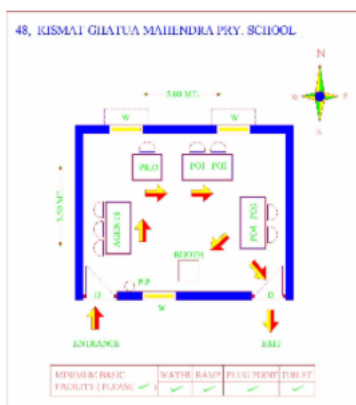

নির্বাচক নিবন্ধন আধিকারিকের স্বাক্ষর

Nazri Naksha

Google Map View

Polling Station Building Front View

Polling Station Front View

Cad View

Key MAP View

1 নাম : বানিয়া বিবি স্বামীর নাম: রমা সাহা বাড়ির নং : n0005 বয়স : 31 লিঙ্গ : মহিলা	ZCO1783539	ফটো উপলব্ধ	2 নাম : রমা সাহা পিতার নাম: ইসরাফিল সাহা বাড়ির নং : n0005 বয়স : 37 লিঙ্গ : পুরুষ	ZCO1345081	ফটো উপলব্ধ	3 নাম : সাইফুল সাহা পিতার নাম: তাজেন সাহা বাড়ির নং : n0005 বয়স : পুরুষ	ZCO1913821	ফটো উপলব্ধ
4 নাম : সাইদুল সাহা পিতার নাম: তাজেন সাহা বাড়ির নং : n0005 বয়স : 36 লিঙ্গ : পুরুষ	ZCO1345107	ফটো উপলব্ধ	5 নাম : মরিয়াম বিবি স্বামীর নাম: তাজেন সাহা বাড়ির নং : n0005 বয়স : 40 লিঙ্গ : মহিলা	WB/31/213/075501	ফটো উপলব্ধ	6 নাম : রঞ্জিতা খাতুন পিতার নাম: ইসরাফিল সাহা বাড়ির নং : N/0182 বয়স : 38 লিঙ্গ : মহিলা	KQH2813178	ফটো উপলব্ধ
7 নাম : আর্জিনা বিবি স্বামীর নাম: সিরাজ সাহা বাড়ির নং : n0005 বয়স : 44 লিঙ্গ : মহিলা	KQH2049716	ফটো উপলব্ধ	8 নাম : সিরাজ সাহা পিতার নাম: ইসরাফিল সাহা বাড়ির নং : n0005 বয়স : 48 লিঙ্গ : পুরুষ	KQH2674869	ফটো উপলব্ধ	9 নাম : আমিনা বিবি স্বামীর নাম: আমজাদ সাহা বাড়ির নং : n0005 বয়স : 47 লিঙ্গ : মহিলা	KQH2031714	ফটো উপলব্ধ
10 নাম : আমজাদ সাহা পিতার নাম: ইসরাফিল সাহা বাড়ির নং : n0005 বয়স : 49 লিঙ্গ : পুরুষ	KQH2031706	ফটো উপলব্ধ	11 নাম : জাহানারা বিবি স্বামীর নাম: ফিরোজ সাহা বাড়ির নং : n0005 বয়স : 37 লিঙ্গ : মহিলা	ZCO1547942	ফটো উপলব্ধ	12 নাম : আরজিমন বিবি স্বামীর নাম: সেখ সাবুদ্দিন বাড়ির নং : n0008 বয়স : 48 লিঙ্গ : মহিলা	KQH2031599	ফটো উপলব্ধ
13 নাম : দুঃখী সাহা পিতার নাম: নবী সাহা বাড়ির নং : n0008 বয়স : 58 লিঙ্গ : পুরুষ	WB/31/213/078344	ফটো উপলব্ধ	14 নাম : জৈরুদ্দিন সাহা পিতার নাম: শুকুরদ্দিন সাহা বাড়ির নং : n0008 বয়স : 32 লিঙ্গ : পুরুষ	ZCO1646629	ফটো উপলব্ধ	15 নাম : জমিরুদ্দিন সাহা পিতার নাম: শুকুরদ্দিন সাহা বাড়ির নং : n0008 বয়স : 34 লিঙ্গ : পুরুষ	ZCO1646637	ফটো উপলব্ধ
16 নাম : জাহেরা বিবি স্বামীর নাম: করিম সাহা বাড়ির নং : n0008 বয়স : 38 লিঙ্গ : মহিলা	ZCO1783653	ফটো উপলব্ধ	17 নাম : গুরিমন বিবি স্বামীর নাম: শুকুরদ্দিন সাহা বাড়ির নং : n0008 বয়স : 59 লিঙ্গ : মহিলা	KQH2674844	ফটো উপলব্ধ	18 নাম : শুকুরদ্দিন সাহা পিতার নাম: মেইজুদ্দিন সাহা বাড়ির নং : n0008 বয়স : 65 লিঙ্গ : পুরুষ	WB/31/213/078627	ফটো উপলব্ধ
19 নাম : সাবুদ্দিন সেখ পিতার নাম: সরিফ সেখ বাড়ির নং : n0008 বয়স : 51 লিঙ্গ : পুরুষ	WB/31/213/075575	ফটো উপলব্ধ	20 নাম : গুলা বিবি স্বামীর নাম: সরিফ সেখ বাড়ির নং : n0008 বয়স : 65 লিঙ্গ : মহিলা	WB/31/213/075504	ফটো উপলব্ধ	21 নাম : ফুলজান বিবি স্বামীর নাম: সরিফ সেখ বাড়ির নং : n0008 বয়স : 70 লিঙ্গ : মহিলা	WB/31/213/075505	ফটো উপলব্ধ
22 নাম : জহুরন বিবি স্বামীর নাম: আবদুল্লা সেক বাড়ির নং : n0024 বয়স : 30 লিঙ্গ : মহিলা	ZCO2013209	ফটো উপলব্ধ	23 নাম : রেহেমাভুল্লা সাহা পিতার নাম: ফিরোজ সাহা বাড়ির নং : N/0201 বয়স : 30 লিঙ্গ : পুরুষ	ZCO2013191	ফটো উপলব্ধ	24 নাম : শুকুরদ্দিন মল্লিক পিতার নাম: হেমা মল্লিক বাড়ির নং : n0022 বয়স : 29 লিঙ্গ : পুরুষ	ZCO2013183	ফটো উপলব্ধ
25 নাম : সেক রবিউল পিতার নাম: সেক সামসুদ্দিন বাড়ির নং : n0004 বয়স : 53 লিঙ্গ : পুরুষ	KQH2754943	ফটো উপলব্ধ	26 নাম : আসবাতুন বিবি স্বামীর নাম: রবিউল সেক বাড়ির নং : n0004 বয়স : 38 লিঙ্গ : মহিলা	ZCO1445196	ফটো উপলব্ধ	27 নাম : সমীরণ বিবি স্বামীর নাম: সেক গনা বাড়ির নং : n0026 বয়স : 57 লিঙ্গ : মহিলা	KQH1280767	ফটো উপলব্ধ
28 নাম : আসরাফ সেক পিতার নাম: গনা সেক বাড়ির নং : n0026 বয়স : 32 লিঙ্গ : পুরুষ	ZCO1646660	ফটো উপলব্ধ	29 নাম : সাালেম সেক পিতার নাম: গনা সেক বাড়ির নং : n0026 বয়স : 35 লিঙ্গ : পুরুষ	ZCO1783588	ফটো উপলব্ধ	30 নাম : আনসার সেক পিতার নাম: গনা সেক বাড়ির নং : n0026 বয়স : 37 লিঙ্গ : পুরুষ	ZCO1783570	ফটো উপলব্ধ