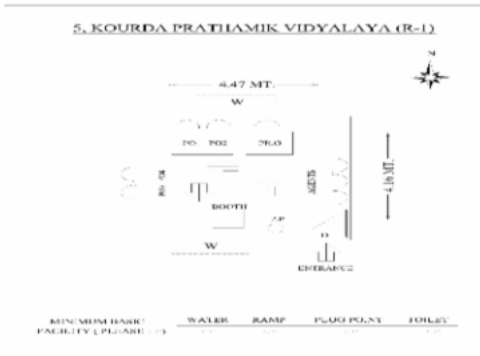

নির্বাচক নিবন্ধন আধিকারিকের স্বাক্ষর

Nazri Naksha

Google Map View

Polling Station Building Front View

Polling Station Front View

Cad View

Key MAP View

1 নাম : মিন্ধা খাটুয়া স্বামীর নাম: তরুণ কুমার খাটুয়া বাড়ির নং : n0001 বয়স : 30 লিঙ্গ : মহিলা	ZCO1999432	ফটো উপলব্ধ	2 নাম : রাধাকৃষ্ণ খাটুয়া পিতার নাম: দেবেন্দ্র খাটুয়া বাড়ির নং : n0001 বয়স : 78 লিঙ্গ : পুরুষ	WB/31/213/006104	ফটো উপলব্ধ	3 নাম : নমিতা খাটুয়া স্বামীর নাম: অনন্ত খাটুয়া বাড়ির নং : 25 বয়স : 44 লিঙ্গ : মহিলা	KQH2807170	ফটো উপলব্ধ
4 নাম : তরুণ কুমার খাটুয়া পিতার নাম: রাধাকৃষ্ণ খাটুয়া বাড়ির নং : n0001 বয়স : 42 লিঙ্গ : পুরুষ	ZCO1324391	ফটো উপলব্ধ	5 নাম : জ্যোৎস্না খাটুয়া স্বামীর নাম: রাধাকৃষ্ণ খাটুয়া বাড়ির নং : n0001 বয়স : 73 লিঙ্গ : মহিলা	ZCO2462828	ফটো উপলব্ধ	6 নাম : শ্যামলী গায়ের স্বামীর নাম: বিশুজিৎ গায়ের বাড়ির নং : এন0050 বয়স : 27 লিঙ্গ : মহিলা	ZCO2261188	ফটো উপলব্ধ
7 নাম : মৌ গিরি পিতার নাম: সুশান্ত গিরি বাড়ির নং : এন0005 বয়স : 25 লিঙ্গ : মহিলা	ZCO2603009	ফটো উপলব্ধ	8 নাম : সুবর্ণা গিরি পিতার নাম: ঘনশ্যাম গিরি বাড়ির নং : এন0107 বয়স : 26 লিঙ্গ : মহিলা	ZCO2261162	ফটো উপলব্ধ	9 নাম : রাজু গিরি পিতার নাম: গদাধর গিরি বাড়ির নং : এন0039 বয়স : 27 লিঙ্গ : পুরুষ	ZCO2261170	ফটো উপলব্ধ
10 নাম : সুদীপ্ত গিরি পিতার নাম: তপন গিরি বাড়ির নং : n0002 বয়স : 31 লিঙ্গ : পুরুষ	ZCO1766948	ফটো উপলব্ধ	11 নাম : দিপালী গিরি পিতার নাম: শ্রীমন্ত গিরি বাড়ির নং : n0203 বয়স : 28 লিঙ্গ : মহিলা	ZCO2203487	ফটো উপলব্ধ	12 নাম : বিজয় কুমার গিরি পিতার নাম: রমানাথ গিরি বাড়ির নং : n0002 বয়স : 97 লিঙ্গ : পুরুষ	ZCO2422202	ফটো উপলব্ধ
13 নাম : শ্রীমন্ত গিরি পিতার নাম: ঈশ্বরচন্দ্র গিরি বাড়ির নং : n0004 বয়স : 65 লিঙ্গ : পুরুষ	ZCO2848406	ফটো উপলব্ধ	14 নাম : কল্পনা গিরি স্বামীর নাম: মানস গিরি বাড়ির নং : n0006 বয়স : 31 লিঙ্গ : মহিলা	ZCO1766963	ফটো উপলব্ধ	15 নাম : মানস গিরি পিতার নাম: সুকুমার গিরি বাড়ির নং : n0006 বয়স : 37 লিঙ্গ : পুরুষ	ZCO0014340	ফটো উপলব্ধ
16 নাম : মাধবী গিরি স্বামীর নাম: সুকুমার গিরি বাড়ির নং : n0006 বয়স : 64 লিঙ্গ : মহিলা	WB/31/213/006081	ফটো উপলব্ধ	17 নাম : অর্চনা গিরি স্বামীর নাম: সুশান্ত গিরি বাড়ির নং : n0005 বয়স : 52 লিঙ্গ : মহিলা	WB/31/213/006670	ফটো উপলব্ধ	18 নাম : সুশান্ত গিরি পিতার নাম: চন্দ্র গিরি বাড়ির নং : n0005 বয়স : 61 লিঙ্গ : পুরুষ	WB/31/213/006603	ফটো উপলব্ধ
19 নাম : সঞ্জীব গিরি পিতার নাম: শ্রীমন্ত গিরি বাড়ির নং : n0004 বয়স : 37 লিঙ্গ : পুরুষ	ZCO1285253	ফটো উপলব্ধ	20 নাম : জ্যোৎস্না গিরি স্বামীর নাম: শ্রীমন্ত গিরি বাড়ির নং : n0004 বয়স : 57 লিঙ্গ : মহিলা	WB/31/213/006784	ফটো উপলব্ধ	21 নাম : মিতালী গিরি স্বামীর নাম: রবিপদ গিরি বাড়ির নং : n0003 বয়স : 30 লিঙ্গ : মহিলা	ZCO1902329	ফটো উপলব্ধ
22 নাম : রবীপদ গিরি পিতার নাম: বিনোদ বিহারী গিরি বাড়ির নং : n0003 বয়স : 40 লিঙ্গ : পুরুষ	ZCO1297860	ফটো উপলব্ধ	23 নাম : বুলু গিরি স্বামীর নাম: বিনোদ গিরি বাড়ির নং : n0003 বয়স : 65 লিঙ্গ : মহিলা	WB/31/213/006669	ফটো উপলব্ধ	24 নাম : কল্পনা গিরি স্বামীর নাম: রতন কুমার গিরি বাড়ির নং : n0002 বয়স : 48 লিঙ্গ : মহিলা	KQH1729854	ফটো উপলব্ধ
25 নাম : রীণা গিরি স্বামীর নাম: স্বপন গিরি বাড়ির নং : n0002 বয়স : 52 লিঙ্গ : মহিলা	WB/31/213/006231	ফটো উপলব্ধ	26 নাম : স্বপন গিরি পিতার নাম: বিজয় কৃষ্ণ গিরি বাড়ির নং : n0002 বয়স : 59 লিঙ্গ : পুরুষ	WB/31/213/006060	ফটো উপলব্ধ	27 নাম : রতন গিরি পিতার নাম: বিজয় গিরি বাড়ির নং : n0002 বয়স : 46 লিঙ্গ : পুরুষ	ZCO3010717	ফটো উপলব্ধ
28 নাম : পদ্মাবতী গিরি স্বামীর নাম: তপন গিরি বাড়ির নং : n0002 বয়স : 57 লিঙ্গ : মহিলা	WB/31/213/006314	ফটো উপলব্ধ	29 নাম : তপন গিরি পিতার নাম: বিজয়কৃষ্ণ গিরি বাড়ির নং : n0002 বয়স : 65 লিঙ্গ : পুরুষ	WB/31/213/006510	ফটো উপলব্ধ	30 নাম : অনন্যা গিরি স্বামীর নাম: সুদীপ্ত গিরি বাড়ির নং : এন0002 বয়স : 21 লিঙ্গ : মহিলা	ZCO2965762	ফটো উপলব্ধ