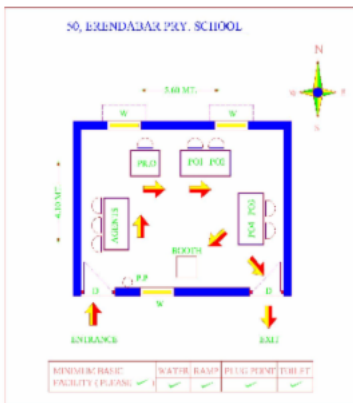

নির্বাচক নিবন্ধন আধিকারিকের স্বাক্ষর

Nazri Naksha

Google Map View

Polling Station Building Front View

Polling Station Front View

Cad View

Key MAP View

1 নাম : দানিজ সাহা পিতার নাম: সমরু সাহা বাড়ির নং : এন0055 বয়স : 45 লিঙ্গ : পুরুষ	KQH2622116 ফটো উপলব্ধ	2 নাম : সৈরুল বিবি স্বামীর নাম: দানিজ সাহা বাড়ির নং : এন0055 বয়স : 45 লিঙ্গ : মহিলা	ZCO1344985 ফটো উপলব্ধ	3 নাম : মনতাজ সাহা পিতার নাম: দানিজ সাহা বাড়ির নং : এন0055 বয়স : 31 লিঙ্গ : পুরুষ	ZCO1913714 ফটো উপলব্ধ
4 নাম : তমিনা বিবি স্বামীর নাম: আলাউদ্দিন বাড়ির নং : n0003 বয়স : 71 লিঙ্গ : মহিলা	WB/31/213/078122 ফটো উপলব্ধ	5 নাম : মুন্নি বিবি স্বামীর নাম: মনতাজ সাহা বাড়ির নং : n0198 বয়স : 36 লিঙ্গ : মহিলা	ZCO1784941 ফটো উপলব্ধ	6 নাম : মেননেগর বিবি স্বামীর নাম: কলিমুদ্দিন বাড়ির নং : n0161 বয়স : 58 লিঙ্গ : মহিলা	WB/31/213/078189 ফটো উপলব্ধ
7 নাম : বাহুদ্দিন সাহা পিতার নাম: সমীরুদ্দিন সাহা বাড়ির নং : n0159 বয়স : 34 লিঙ্গ : পুরুষ	ZCO1548247 ফটো উপলব্ধ	8 নাম : মইরুম বিবি স্বামীর নাম: সৈজুদ্দিন সাহা বাড়ির নং : n0159 বয়স : 35 লিঙ্গ : মহিলা	ZCO1784909 ফটো উপলব্ধ	9 নাম : সৈজুদ্দিন সাহা পিতার নাম: সমীরুদ্দিন সাহা বাড়ির নং : n0159 বয়স : 39 লিঙ্গ : পুরুষ	ZCO1548254 ফটো উপলব্ধ
10 নাম : নুরজান বিবি স্বামীর নাম: সমরুদ্দিন বাড়ির নং : n0159 বয়স : 58 লিঙ্গ : মহিলা	WB/31/213/078219 ফটো উপলব্ধ	11 নাম : নসিবা বিবি স্বামীর নাম: বুদন সাহা বাড়ির নং : n0171 বয়স : 50 লিঙ্গ : মহিলা	KQH2032829 ফটো উপলব্ধ	12 নাম : বুদন সাহা পিতার নাম: আবুল সাহা বাড়ির নং : n0171 বয়স : 54 লিঙ্গ : পুরুষ	KQH2032811 ফটো উপলব্ধ
13 নাম : জেসিমন বিবি স্বামীর নাম: আবুল বাড়ির নং : n0171 বয়স : 70 লিঙ্গ : মহিলা	WB/31/213/078093 ফটো উপলব্ধ	14 নাম : আরজিনা বিবি স্বামীর নাম: আলফাজুদ্দিন সাহা বাড়ির নং : n0064 বয়স : 45 লিঙ্গ : মহিলা	KQH1732429 ফটো উপলব্ধ	15 নাম : আলফাজুদ্দিন সাহা পিতার নাম: নুরমহমদ সাহা বাড়ির নং : n0064 বয়স : 49 লিঙ্গ : পুরুষ	KQH1732346 ফটো উপলব্ধ
16 নাম : গুলবাহার বিবি স্বামীর নাম: নুরমহমদ বাড়ির নং : n0064 বয়স : 55 লিঙ্গ : মহিলা	WB/31/213/078716 ফটো উপলব্ধ	17 নাম : গুলেরজান বিবি স্বামীর নাম: নুরমহমদ বাড়ির নং : n0064 বয়স : 59 লিঙ্গ : মহিলা	WB/31/213/078549 ফটো উপলব্ধ	18 নাম : আবুসিদ্দিক সাহা পিতার নাম: হিকমত সাহা বাড়ির নং : n0061 বয়স : 36 লিঙ্গ : পুরুষ	ZCO1240688 ফটো উপলব্ধ
19 নাম : সাবেরা বিবি স্বামীর নাম: বাপি সাহা বাড়ির নং : n0061 বয়স : 46 লিঙ্গ : মহিলা	KQH2622363 ফটো উপলব্ধ	20 নাম : গনদোফল বিবি স্বামীর নাম: হিকমত বাড়ির নং : n0061 বয়স : 68 লিঙ্গ : মহিলা	WB/31/213/078718 ফটো উপলব্ধ	21 নাম : শুকিয়া বিবি স্বামীর নাম: দীলবর বাড়ির নং : n0162 বয়স : 93 লিঙ্গ : মহিলা	WB/31/213/078217 ফটো উপলব্ধ
22 নাম : রহিমা বিবি স্বামীর নাম: এজাম সাহা বাড়ির নং : n0162 বয়স : 32 লিঙ্গ : মহিলা	ZCO1647429 ফটো উপলব্ধ	23 নাম : সেরাজুল সাহা পিতার নাম: দীলবর সাহা বাড়ির নং : n0162 বয়স : 48 লিঙ্গ : পুরুষ	KQH2033892 ফটো উপলব্ধ	24 নাম : সরেবানু বিবি স্বামীর নাম: আলিমুদ্দিন সাহা বাড়ির নং : n0162 বয়স : 46 লিঙ্গ : মহিলা	KQH2033900 ফটো উপলব্ধ
25 নাম : রাজেশ সাহা পিতার নাম: মিসকিন সাহা বাড়ির নং : n0168 বয়স : 43 লিঙ্গ : পুরুষ	KQH2052181 ফটো উপলব্ধ	26 নাম : জরিমন বিবি স্বামীর নাম: রাজেশ সাহা বাড়ির নং : n0168 বয়স : 36 লিঙ্গ : মহিলা	ZCO1445709 ফটো উপলব্ধ	27 নাম : এজারুদ্দিন সাহা পিতার নাম: মিসকিন সাহা বাড়ির নং : n0168 বয়স : 37 লিঙ্গ : পুরুষ	ZCO1445980 ফটো উপলব্ধ
28 নাম : জাহানারা বিবি স্বামীর নাম: এজাহার সাহা বাড়ির নং : n0168 বয়স : 42 লিঙ্গ : মহিলা	KQH2753960 ফটো উপলব্ধ	29 নাম : সায়জাদ সাহা পিতার নাম: জঙ্গলিয়া সাহা বাড়ির নং : n0169 বয়স : 54 লিঙ্গ : পুরুষ	KQH2050946 ফটো উপলব্ধ	30 নাম : তাহের সাহা পিতার নাম: জঙ্গলিয়া সাহা বাড়ির নং : n0169 বয়স : 46 লিঙ্গ : পুরুষ	KQH2052223 ফটো উপলব্ধ