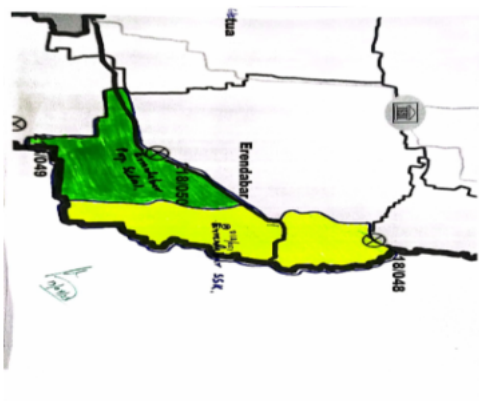

Nazri Naksha