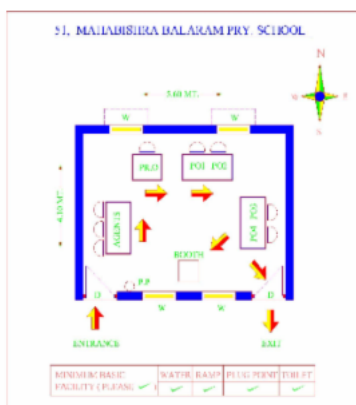

নির্বাচক নিবন্ধন আধিকারিকের স্বাক্ষর

Nazri Naksha

Google Map View

Polling Station Building Front View

Polling Station Front View

Cad View

Key MAP View

1 নাম : সোমনাথ মাইতি পিতার নাম: সুশান্ত মাইতি বাড়ির নং : এন0282 বয়স : 28 লিঙ্গ : পুরুষ	ZCO2672947 ফটো উপলব্ধ	2 নাম : বিশ্বনাথ মাইতি পিতার নাম: সুশান্ত মাইতি বাড়ির নং : এন0282 বয়স : 30 লিঙ্গ : পুরুষ	ZCO2672970 ফটো উপলব্ধ	3 নাম : রম্পা ধাড়া (রায়) স্বামীর নাম: শম্ভু কুমার ধাড়া বাড়ির নং : n0232 বয়স : 32 লিঙ্গ : মহিলা	ZCO1784173 ফটো উপলব্ধ
4 নাম : রনজিত ওবা পিতার নাম: প্রফুল্ল ওবা বাড়ির নং : এন0007 বয়স : 26 লিঙ্গ : পুরুষ	ZCO2682763 ফটো উপলব্ধ	5 নাম : সন্ধ্যা ওবা স্বামীর নাম: গোপাল ওবা বাড়ির নং : এন0212 বয়স : 40 লিঙ্গ : মহিলা	ZCO2815595 ফটো উপলব্ধ	6 নাম : অম্বতা জানা স্বামীর নাম: বিশ্বজিৎ জানা বাড়ির নং : এন007 বয়স : 26 লিঙ্গ : মহিলা	ZCO2828200 ফটো উপলব্ধ
7 নাম : গোপাল ওবা পিতার নাম: প্রফুল্ল ওবা বাড়ির নং : n0212 বয়স : 37 লিঙ্গ : পুরুষ	ZCO1785989 ফটো উপলব্ধ	8 নাম : গীতা ওবা স্বামীর নাম: নিতাই ওবা বাড়ির নং : n0008 বয়স : 58 লিঙ্গ : মহিলা	WB/31/213/081196 ফটো উপলব্ধ	9 নাম : নিতাই ওবা পিতার নাম: গজেন্দ্র ওবা বাড়ির নং : n0008 বয়স : 68 লিঙ্গ : পুরুষ	WB/31/213/081348 ফটো উপলব্ধ
10 নাম : যমুনারানী ওবা পিতার নাম: প্রফুল্লকুমার ওবা বাড়ির নং : n0007 বয়স : 48 লিঙ্গ : মহিলা	KQH1280569 ফটো উপলব্ধ	11 নাম : রেখা পাড়া পিতার নাম: প্রফুল্ল ওবা বাড়ির নং : n0007 বয়স : 35 লিঙ্গ : মহিলা	ZCO1785997 ফটো উপলব্ধ	12 নাম : সীতা ওবা স্বামীর নাম: প্রফুল্ল ওবা বাড়ির নং : n0007 বয়স : 65 লিঙ্গ : মহিলা	WB/31/213/081171 ফটো উপলব্ধ
13 নাম : প্রফুল্ল ওবা পিতার নাম: গজেন্দ্র ওবা বাড়ির নং : n0007 বয়স : 73 লিঙ্গ : পুরুষ	WB/31/213/081452 ফটো উপলব্ধ	14 নাম : সুকুমার ওবা পিতার নাম: গৌরহরি ওবা বাড়ির নং : n0006 বয়স : 38 লিঙ্গ : পুরুষ	KQH2754232 ফটো উপলব্ধ	15 নাম : মনি ওবা স্বামীর নাম: সুকুমার ওবা বাড়ির নং : n0006 বয়স : 38 লিঙ্গ : মহিলা	ZCO1346741 ফটো উপলব্ধ
16 নাম : অশোক কামিল্যা পিতার নাম: তরনী কামিল্যা বাড়ির নং : n0015 বয়স : 57 লিঙ্গ : পুরুষ	WB/31/213/081086 ফটো উপলব্ধ	17 নাম : মাধবী কামিল্যা স্বামীর নাম: অশোক কামিল্যা বাড়ির নং : n0015 বয়স : 53 লিঙ্গ : মহিলা	WB/31/213/081082 ফটো উপলব্ধ	18 নাম : মৃত্যঞ্জয় কামিল্যা পিতার নাম: অশোক কামিল্যা বাড়ির নং : n0015 বয়স : 32 লিঙ্গ : পুরুষ	ZCO1648039 ফটো উপলব্ধ
19 নাম : সম্পা কামিল্যা স্বামীর নাম: রাজু কামিল্যা বাড়ির নং : n0021 বয়স : 29 লিঙ্গ : মহিলা	ZCO2114783 ফটো উপলব্ধ	20 নাম : পূর্ণিমা কামিল্যা স্বামীর নাম: শম্ভু কামিল্যা বাড়ির নং : n0238 বয়স : 28 লিঙ্গ : মহিলা	ZCO2177475 ফটো উপলব্ধ	21 নাম : বিমলা কামিল্যা স্বামীর নাম: তরনী কামিল্যা বাড়ির নং : n0015 বয়স : 83 লিঙ্গ : মহিলা	ZCO2347912 ফটো উপলব্ধ
22 নাম : পুতুলরানী কামিল্যা স্বামীর নাম: ভোলানাথ কামিল্যা বাড়ির নং : n0015 বয়স : 44 লিঙ্গ : মহিলা	KQH1732734 ফটো উপলব্ধ	23 নাম : ভোলানাথ কামিল্যা পিতার নাম: তরনীকান্ত কামিল্যা বাড়ির নং : n0015 বয়স : 47 লিঙ্গ : পুরুষ	KQH1732106 ফটো উপলব্ধ	24 নাম : চন্দনা কামিল্যা স্বামীর নাম: অশোক কামিল্যা বাড়ির নং : n0014 বয়স : 61 লিঙ্গ : মহিলা	WB/31/213/081066 ফটো উপলব্ধ
25 নাম : সুশান্ত কামিল্যা মায়ের নাম: বাসন্তী কামিল্যা বাড়ির নং : n0013 বয়স : 33 লিঙ্গ : পুরুষ	ZCO1648047 ফটো উপলব্ধ	26 নাম : রাজু কামিল্যা পিতার নাম: নারায়ণ চন্দ্র কামিল্যা বাড়ির নং : n0021 বয়স : 33 লিঙ্গ : পুরুষ	ZCO1648237 ফটো উপলব্ধ	27 নাম : অলকা কামিল্যা স্বামীর নাম: প্রভুরাম কামিল্যা বাড়ির নং : n0021 বয়স : 45 লিঙ্গ : মহিলা	KQH1732130 ফটো উপলব্ধ
28 নাম : প্রভুরাম কামিল্যা পিতার নাম: ঝাটু কামিল্যা বাড়ির নং : n0021 বয়স : 55 লিঙ্গ : পুরুষ	WB/31/213/081273 ফটো উপলব্ধ	29 নাম : লক্ষ্মী কামিল্যা স্বামীর নাম: নারায়ণ কামিল্যা বাড়ির নং : n0021 বয়স : 60 লিঙ্গ : মহিলা	WB/31/213/081094 ফটো উপলব্ধ	30 নাম : নারায়ণ কামিল্যা পিতার নাম: ঝাটু কামিল্যা বাড়ির নং : n0021 বয়স : 68 লিঙ্গ : পুরুষ	WB/31/213/081233 ফটো উপলব্ধ