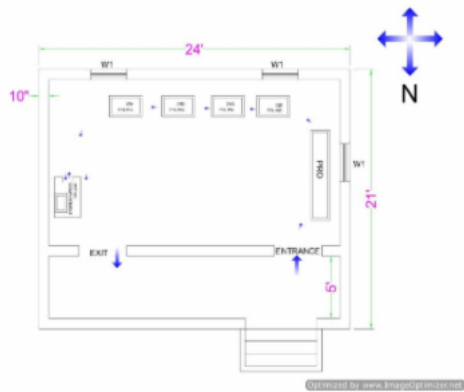

নির্বাচক নিবন্ধন আধিকারিকের স্বাক্ষর

Nazri Naksha

Google Map View

Polling Station Building Front View

Polling Station Front View

Cad View

Key MAP View

বিধানসভা নির্বাচনক্ষেত্রের নং, নাম : 218-এগরা
ভাগ নং, নাম : 1-সুলতানপুর (সম্পূর্ণ)