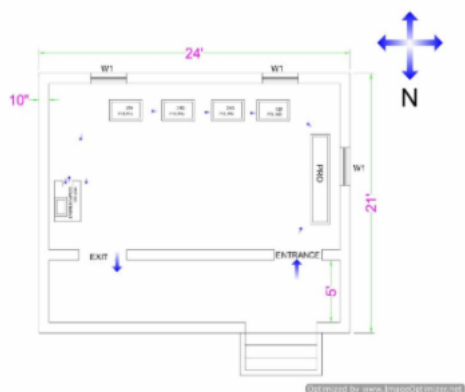

নির্বাচক নিবন্ধন আধিকারিকের স্বাক্ষর

Nazri Naksha

Google Map View

Polling Station Building Front View

Polling Station Front View

Cad View

Key MAP View

1 নাম : চন্দন আদক পিতার নাম: মদন আদক বাড়ির নং : n0176 বয়স : 52 লিঙ্গ : পুরুষ	WB/31/214/156623	ফটো উপলব্ধ	2 নাম : কম্পনা আদক স্বামীর নাম: চন্দন আদক বাড়ির নং : n0176 বয়স : 47 লিঙ্গ : মহিলা	MXC1236009	ফটো উপলব্ধ	3 নাম : সৌরভ আদক পিতার নাম: চন্দন আদক বাড়ির নং : n0176 বয়স : 25 লিঙ্গ : পুরুষ	ZCO2481901	ফটো উপলব্ধ
4 নাম : রঞ্জন আদক পিতার নাম: মদন আদক বাড়ির নং : n0176 বয়স : 40 লিঙ্গ : পুরুষ	ZCO1300938	ফটো উপলব্ধ	5 নাম : সুনীল ধাড়া পিতার নাম: বংকিম ধাড়া বাড়ির নং : n0097 বয়স : 49 লিঙ্গ : পুরুষ	ZCO2359933	ফটো উপলব্ধ	6 নাম : পদ্মাবতী ধাড়া স্বামীর নাম: সুনীল ধাড়া বাড়ির নং : n0097 বয়স : 50 লিঙ্গ : মহিলা	ZCO2359982	ফটো উপলব্ধ
7 নাম : সুস্মিতা কর (প্রধান) স্বামীর নাম: সরোজ কর বাড়ির নং : n0271 বয়স : 29 লিঙ্গ : মহিলা	ZCO2179877	ফটো উপলব্ধ	8 নাম : রুপালী হাতি (বর) স্বামীর নাম: দীপক কুমার বর বাড়ির নং : n0265 বয়স : 33 লিঙ্গ : মহিলা	ZCO2179810	ফটো উপলব্ধ	9 নাম : সুকুমার আচার্য পিতার নাম: জীবন আচার্য বাড়ির নং : n0194 বয়স : 72 লিঙ্গ : পুরুষ	ZCO2347516	ফটো উপলব্ধ
10 নাম : মনিকা আচার্য স্বামীর নাম: ননীগোপাল আচার্য বাড়ির নং : n0194 বয়স : 35 লিঙ্গ : মহিলা	ZCO1788819	ফটো উপলব্ধ	11 নাম : রেখা আচার্য স্বামীর নাম: ভাগ্যধর আচার্য বাড়ির নং : n0195 বয়স : 56 লিঙ্গ : মহিলা	ZCO2356954	ফটো উপলব্ধ	12 নাম : কনক আচার্য স্বামীর নাম: স্বপন আচার্য বাড়ির নং : n0197 বয়স : 52 লিঙ্গ : মহিলা	MXC2146363	ফটো উপলব্ধ
13 নাম : জবা রানি দাশ আচার্য স্বামীর নাম: শ্যামল আচার্য বাড়ির নং : এন0197 বয়স : 27 লিঙ্গ : মহিলা	NNS1989664	ফটো উপলব্ধ	14 নাম : ভাগ্যধর আচার্য পিতার নাম: জীবনকৃষ্ণ আচার্য বাড়ির নং : n0195 বয়স : 63 লিঙ্গ : পুরুষ	ZCO2355865	ফটো উপলব্ধ	15 নাম : অর্জুন জানা পিতার নাম: মদন জানা বাড়ির নং : n0193 বয়স : 33 লিঙ্গ : পুরুষ	ZCO1916212	ফটো উপলব্ধ
16 নাম : রঞ্জিত আচার্য পিতার নাম: তপন কুমার আচার্য বাড়ির নং : n0193 বয়স : 32 লিঙ্গ : পুরুষ	ZCO1788553	ফটো উপলব্ধ	17 নাম : সন্ধ্যা আচার্য স্বামীর নাম: সুকুমার আচার্য বাড়ির নং : n0194 বয়স : 65 লিঙ্গ : মহিলা	ZCO2349488	ফটো উপলব্ধ	18 নাম : ননীগোপাল আচার্য পিতার নাম: সুকুমার আচার্য বাড়ির নং : n0194 বয়স : 41 লিঙ্গ : পুরুষ	ZCO1241876	ফটো উপলব্ধ
19 নাম : নাড়গোপাল আচার্য পিতার নাম: সুকুমার আচার্য বাড়ির নং : n0194 বয়স : 35 লিঙ্গ : পুরুষ	ZCO1448380	ফটো উপলব্ধ	20 নাম : মমতা জানা স্বামীর নাম: শুভদীপ জানা বাড়ির নং : এন0212 বয়স : 23 লিঙ্গ : মহিলা	ZCO2721900	ফটো উপলব্ধ	21 নাম : সুখেন্দু আচার্য পিতার নাম: ভাগ্যধর আচার্য বাড়ির নং : n0195 বয়স : 35 লিঙ্গ : পুরুষ	ZCO1550409	ফটো উপলব্ধ
22 নাম : নারায়ণ আচার্য পিতার নাম: রাজকৃষ্ণ আচার্য বাড়ির নং : n0196 বয়স : 64 লিঙ্গ : পুরুষ	WB/31/214/156486	ফটো উপলব্ধ	23 নাম : ভবাণী আচার্য স্বামীর নাম: নারায়ণ আচার্য বাড়ির নং : n0196 বয়স : 56 লিঙ্গ : মহিলা	WB/31/214/156365	ফটো উপলব্ধ	24 নাম : স্বপন আচার্য পিতার নাম: সুধাংশু আচার্য বাড়ির নং : n0197 বয়স : 64 লিঙ্গ : পুরুষ	MXC2146355	ফটো উপলব্ধ
25 নাম : শ্যামল আচার্য পিতার নাম: স্বপন কুমার আচার্য বাড়ির নং : n0197 বয়স : 32 লিঙ্গ : পুরুষ	ZCO1788652	ফটো উপলব্ধ	26 নাম : দেব্যানী আচার্য স্বামীর নাম: রনঞ্জিৎ আচার্য বাড়ির নং : n0193 বয়স : 29 লিঙ্গ : মহিলা	ZCO2067577	ফটো উপলব্ধ	27 নাম : তপন আচার্য পিতার নাম: জীবন আচার্য বাড়ির নং : n0193 বয়স : 57 লিঙ্গ : পুরুষ	WB/31/214/156700	ফটো উপলব্ধ
28 নাম : মিতালী আচার্য স্বামীর নাম: তপন আচার্য বাড়ির নং : n0193 বয়স : 51 লিঙ্গ : মহিলা	WB/31/214/156695	ফটো উপলব্ধ	29 নাম : মৌচুসী আচার্য পিতার নাম: তপন আচার্য বাড়ির নং : এন0193 বয়স : 26 লিঙ্গ : মহিলা	ZCO2924181	ফটো উপলব্ধ	30 নাম : তারাপদ আদক পিতার নাম: গনেশ আদক বাড়ির নং : n0177 বয়স : 66 লিঙ্গ : পুরুষ	WB/31/214/156518	ফটো উপলব্ধ